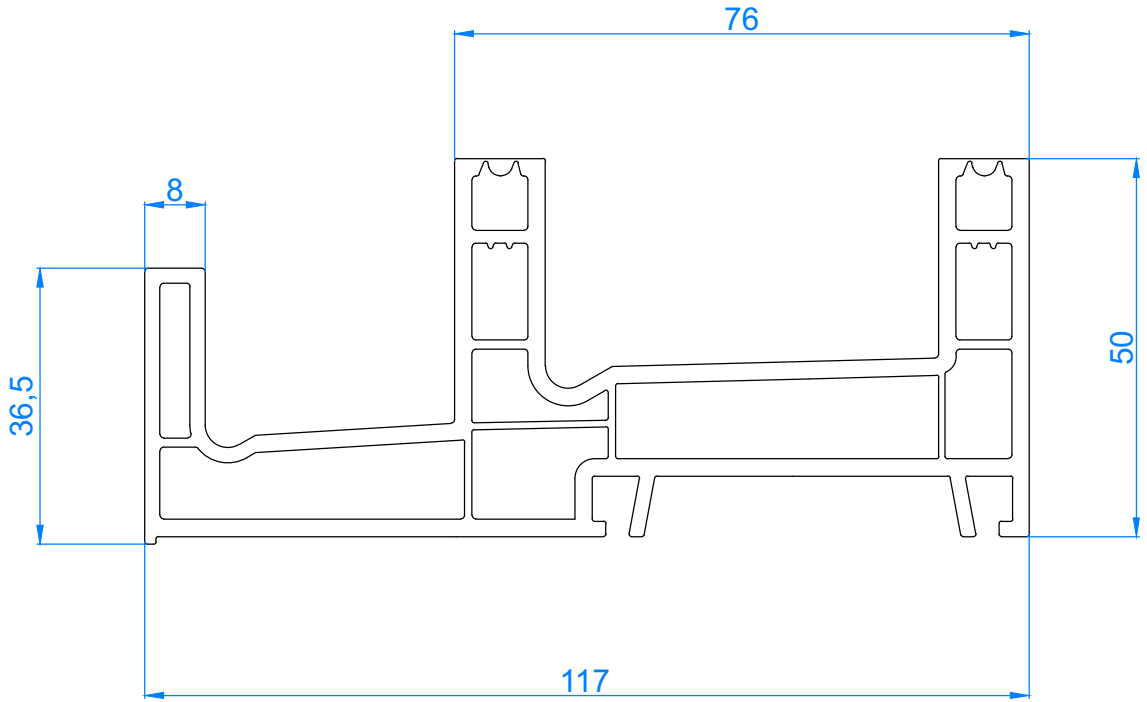

SİNEKLİKLİ SÜRME SERİ - SWATTER SLIDING SERİE (117 mm)

4 Oda - 4 Chamber

1 mm	400 gr/mt
1.2 mm	480 gr/mt
1.5 mm	600 gr/mt

ÖLÇEK - SCALE : 1/1

PROFİL ADI	KOD	PROFİL TİPİ	PAKET MİKTARI	AĞIRLIK (contasız)
Gold sineklikli sürme kasa	S7621	Beyaz	4 X 6.5 = 26 mt	1.480 gr/mt
	S7622	Lamine		

PROFILE NAME	CODE	TYPE OF PROFILE	PACKAGE QUANTITY	WEIGHT
Gold swatter sliding frame	S7621	White	4 X 6.5 = 26 mt	1.480 gr/mt
	S7622	Laminated		

GOLD SİNEKLİKLİ SÜRME KASA
GOLD SWATTER SLIDING FRAME

SİNEKLİKLİ SÜRME SERİ - SWATTER SLIDING SERİE (117 mm)

4 Oda - 4 Chamber

1 mm	400 gr/mt
1.2 mm	480 gr/mt
1.5 mm	600 gr/mt

ÖLÇEK - SCALE : 1/1

PROFİL ADI	KOD	PROFİL TİPİ	PAKET MİKTARI	AĞIRLIK (contasız)
sineklikli sürme pervazlı kasa	S7671	Beyaz	4 X 6.5 = 26 mt	1.755 gr/mt
	S7672	Lamine		