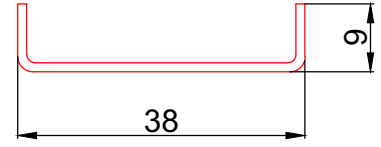

SİNEKLİKLİ SÜRME SERİ - SWATTER SLIDING SERİE (117 mm)

4 Oda - 4 Chamber

1 mm	400 gr/mt
1.2 mm	480 gr/mt
1.5 mm	600 gr/mt

ÖLÇEK - SCALE : 1/1

PROFİL ADI	KOD	PROFİL TİPİ	PAKET MİKTARI	AĞIRLIK (contasız)
Gold sineklikli sürme kasa	S7621	Beyaz	4 X 6.5 = 26 mt	1.480 gr/mt
	S7622	Lamine		