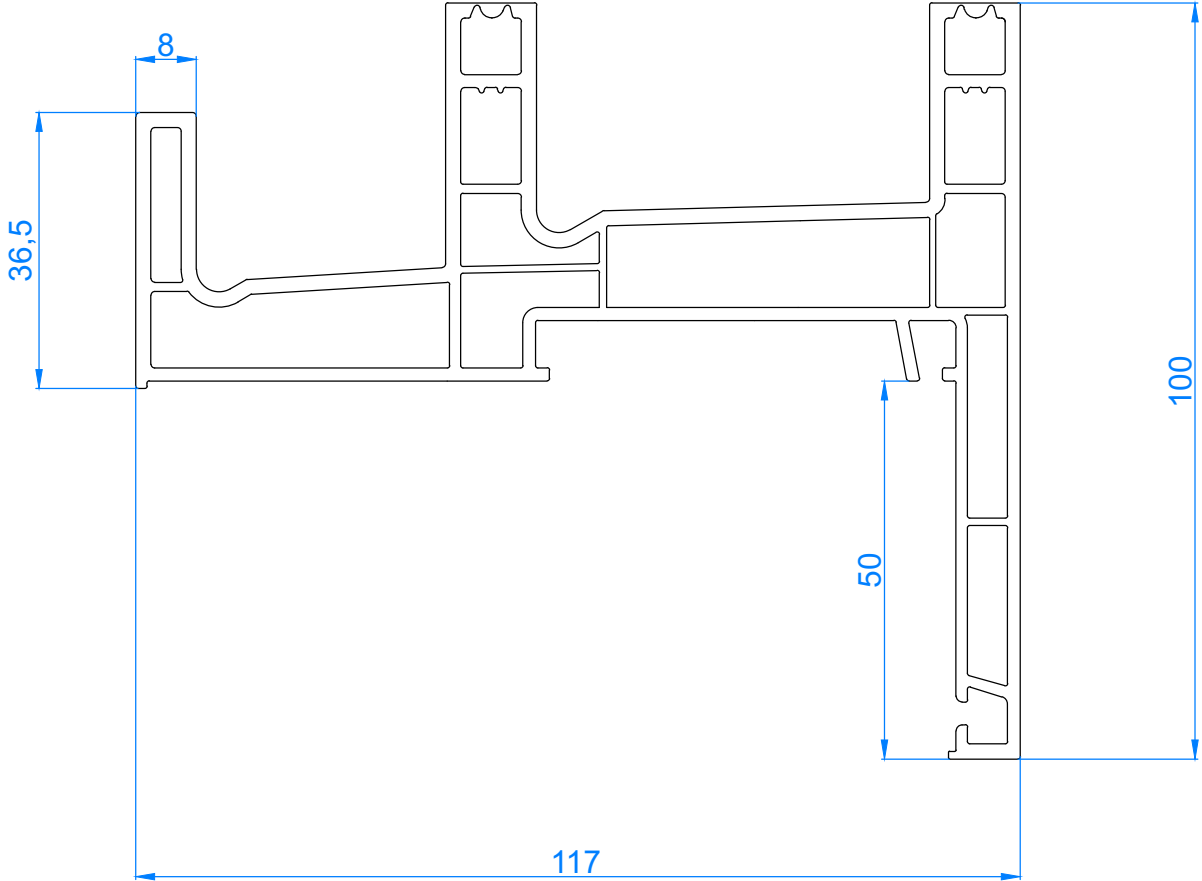

SİNEKLİKLİ SÜRME SERİ - SWATTER SLIDING SERİE (117 mm)

4 Oda - 4 Chamber

1 mm	400 gr/mt
1.2 mm	480 gr/mt
1.5 mm	600 gr/mt

ÖLÇEK - SCALE : 1/1

PROFİL ADI	KOD	PROFİL TİPİ	PAKET MİKTARI	AĞIRLIK (contasız)
Gold sineklikli sürme kasa	S7621	Beyaz	4 X 6.5 = 26 mt	1.480 gr/mt
	S7622	Lamine		

PROFILE NAME	CODE	TYPE OF PROFILE	PACKAGE QUANTITY	WEIGHT
Gold swatter sliding frame	S7621	White	4 X 6.5 = 26 mt	1.480 gr/mt
	S7622	Laminated		

GOLD SİNEKLİKLİ SÜRME KASA
GOLD SWATTER SLIDING FRAME

SİNEKLİKLİ SÜRME SERİ - SWATTER SLIDING SERİE (117 mm)

4 Oda - 4 Chamber

1 mm	400 gr/mt
1.2 mm	480 gr/mt
1.5 mm	600 gr/mt

ÖLÇEK - SCALE : 1/1

PROFİL ADI	KOD	PROFİL TİPİ	PAKET MİKTARI	AĞIRLIK (contasız)
sineklikli sürme pervazlı kasa	S7671	Beyaz	4 X 6.5 = 26 mt	1.755 gr/mt
	S7672	Lamine		