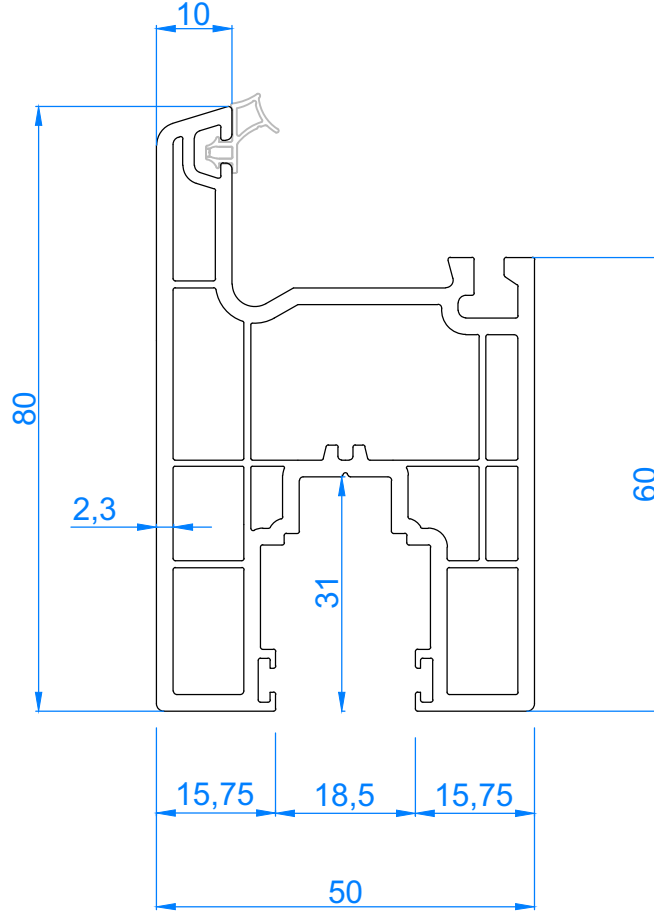

4 Oda - 4 Chamber

1 mm	400 gr/mt
1.2 mm	480 gr/mt
1.5 mm	600 gr/mt

ÖLÇEK - SCALE : 1/1

PROFİL ADI	KOD	PROFİL TİPİ	PAKET MİKTARI	AĞIRLIK (contasız)
sineklikli sürme pervazlı kasa	S7671	Beyaz	4 X 6.5 = 26 mt	1.755 gr/mt
	S7672	Lamine		

PROFILE NAME	CODE	TYPE OF PROFILE	PACKAGE QUANTITY	WEIGHT
swatter sliding fringed frame	S7671	White	4 X 6.5 = 26 mt	1.755 gr/mt
	S7672	Laminated		

SİNEKLİKLİ SÜRME PERVAZLI KASA
SWATTER SLIDING FRINGED FRAME

SİNEKLİKLİ SÜRME SERİ - SWATTER SLIDING SERİE (117 mm)

4 Oda - 4 Chamber

1 mm	600 gr/mt
1.2 mm	720 gr/mt
1.5 mm	900 gr/mt

ÖLÇEK - SCALE : 1/1

PROFİL ADI	KOD	PROFİL TİPİ	PAKET MİKTARI	AĞIRLIK (contasız)
Gold sürme kanat 50	S7641	Beyaz contalı	4 X 6.5 = 26 mt	1.150 gr/mt
	S7642	Lamine contalı		

PROFILE NAME	CODE	TYPE OF PROFILE	PACKAGE QUANTITY	WEIGHT
Gold sliding sash 50	S7641	White with gasket	4 X 6.5 = 26 mt	1.150 gr/mt
	S7642	Laminated with gasket		

GOLD SÜRME KANAT 50
GOLD SLIDING SASH 50