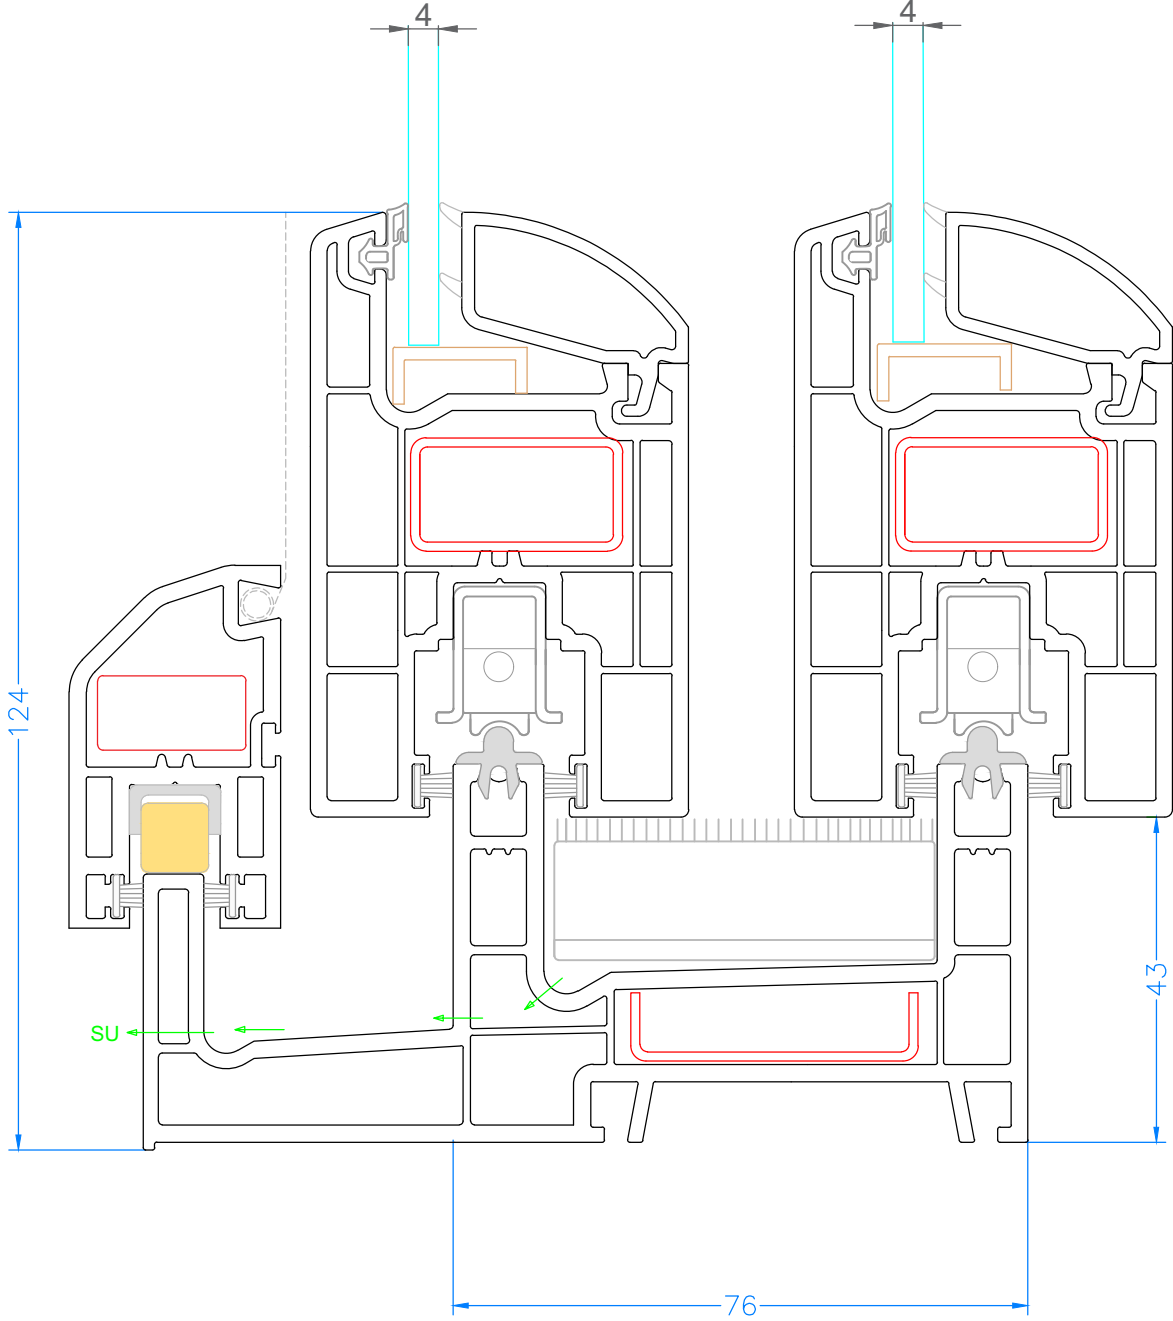

SİNEKLİKLİ SÜRME SERİ - SWATTER SLIDING SERIE (117 mm)

4 Oda - 4 Chamber