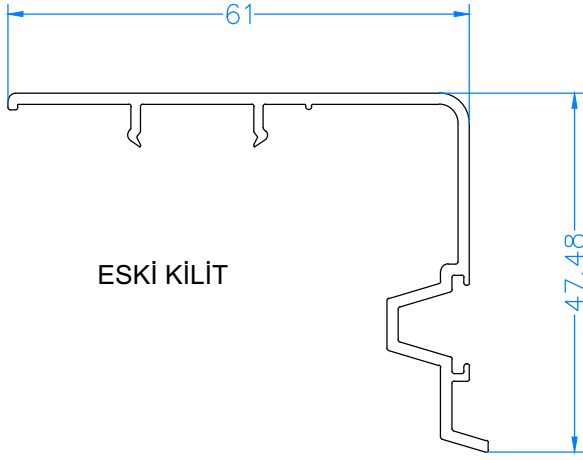

SÜRME SERİ - GOLD SLIDING SERIE (76 mm)

3 Oda - 3 Chamber