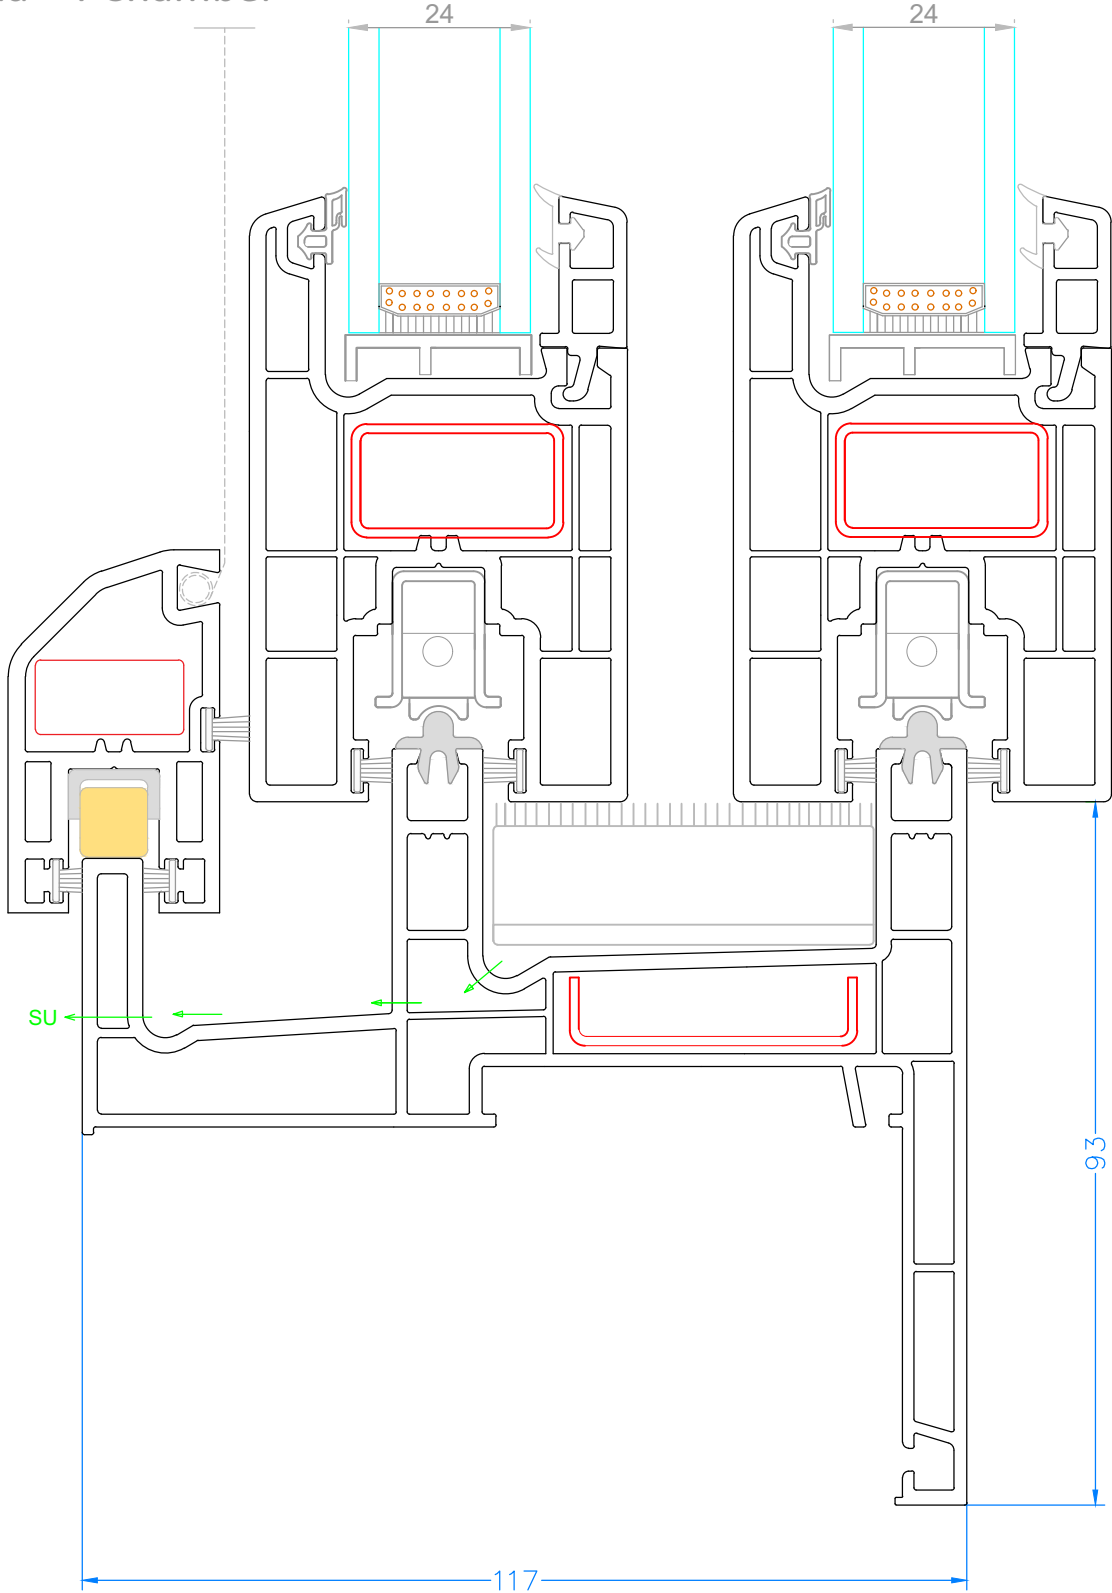

SİNEKLİKLİ SÜRME SERİ - SWATTER SLIDING SERIE (117 mm)

4 Oda - 4 Chamber

Cam - Glass : 18.5mm

Çıta kodu - Glass bead code: 5421

ÖLÇEK - SCALE : 1/1

SİNEKLİKLİ SÜRME PERVAZLI KASA - KANAT BİRLEŞİMİ
SWATTER SLIDING FRINGED FRAME - SASH JOINT

SİNEKLİKLİ SÜRME SERİ - SWATTER SLIDING SERIE (117 mm)

4 Oda - 4 Chamber

Cam - Glass : 24mm

Çıta kodu - Glass bead code: 5431

ÖLÇEK - SCALE : 1/1

SİNEKLİKLİ SÜRME PERVAZLI KASA - KANAT BİRLEŞİMİ
SWATTER SLIDING FRINGED FRAME - SASH JOINT