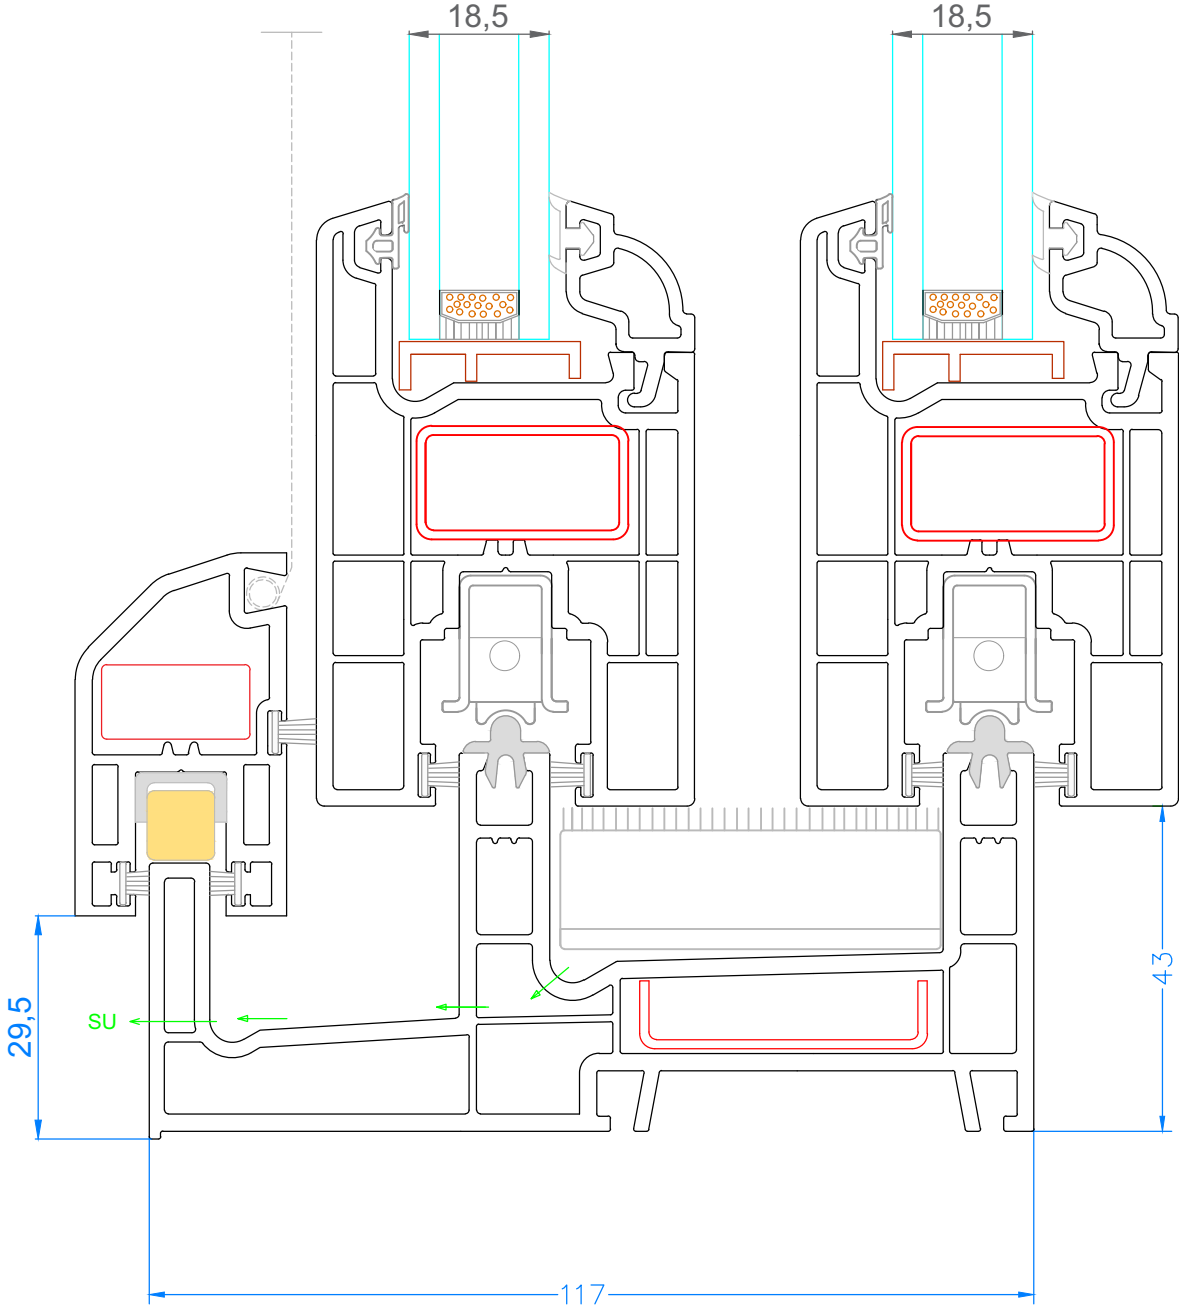

GOLD SÜRME CAM ÇİTALARI
GOLD SLIDING GLASS BEADS

SİNEKLİKLİ SÜRME SERİ - SWATTER SLIDING SERIE (117 mm)

4 Oda - 4 Chamber

Cam - Glass : 4mm

Çıta kodu - Glass bead code: 70121

ÖLÇEK - SCALE : 1/1

GOLD SİNEKLİKLİ SÜRME KASA - KANAT BİRLEŞİMİ
GOLD SWATTER SLIDING FRAME - SASH JOINT

SİNEKLİKLİ SÜRME SERİ - SWATTER SLIDING SERIE (117 mm)

4 Oda - 4 Chamber

Cam - Glass : 18.5mm

Çıta kodu - Glass bead code: 5421

ÖLÇEK - SCALE : 1/1

GOLD SİNEKLİKLİ SÜRME KASA - KANAT BİRLEŞİMİ
GOLD SWATTER SLIDING FRAME - SASH JOINT