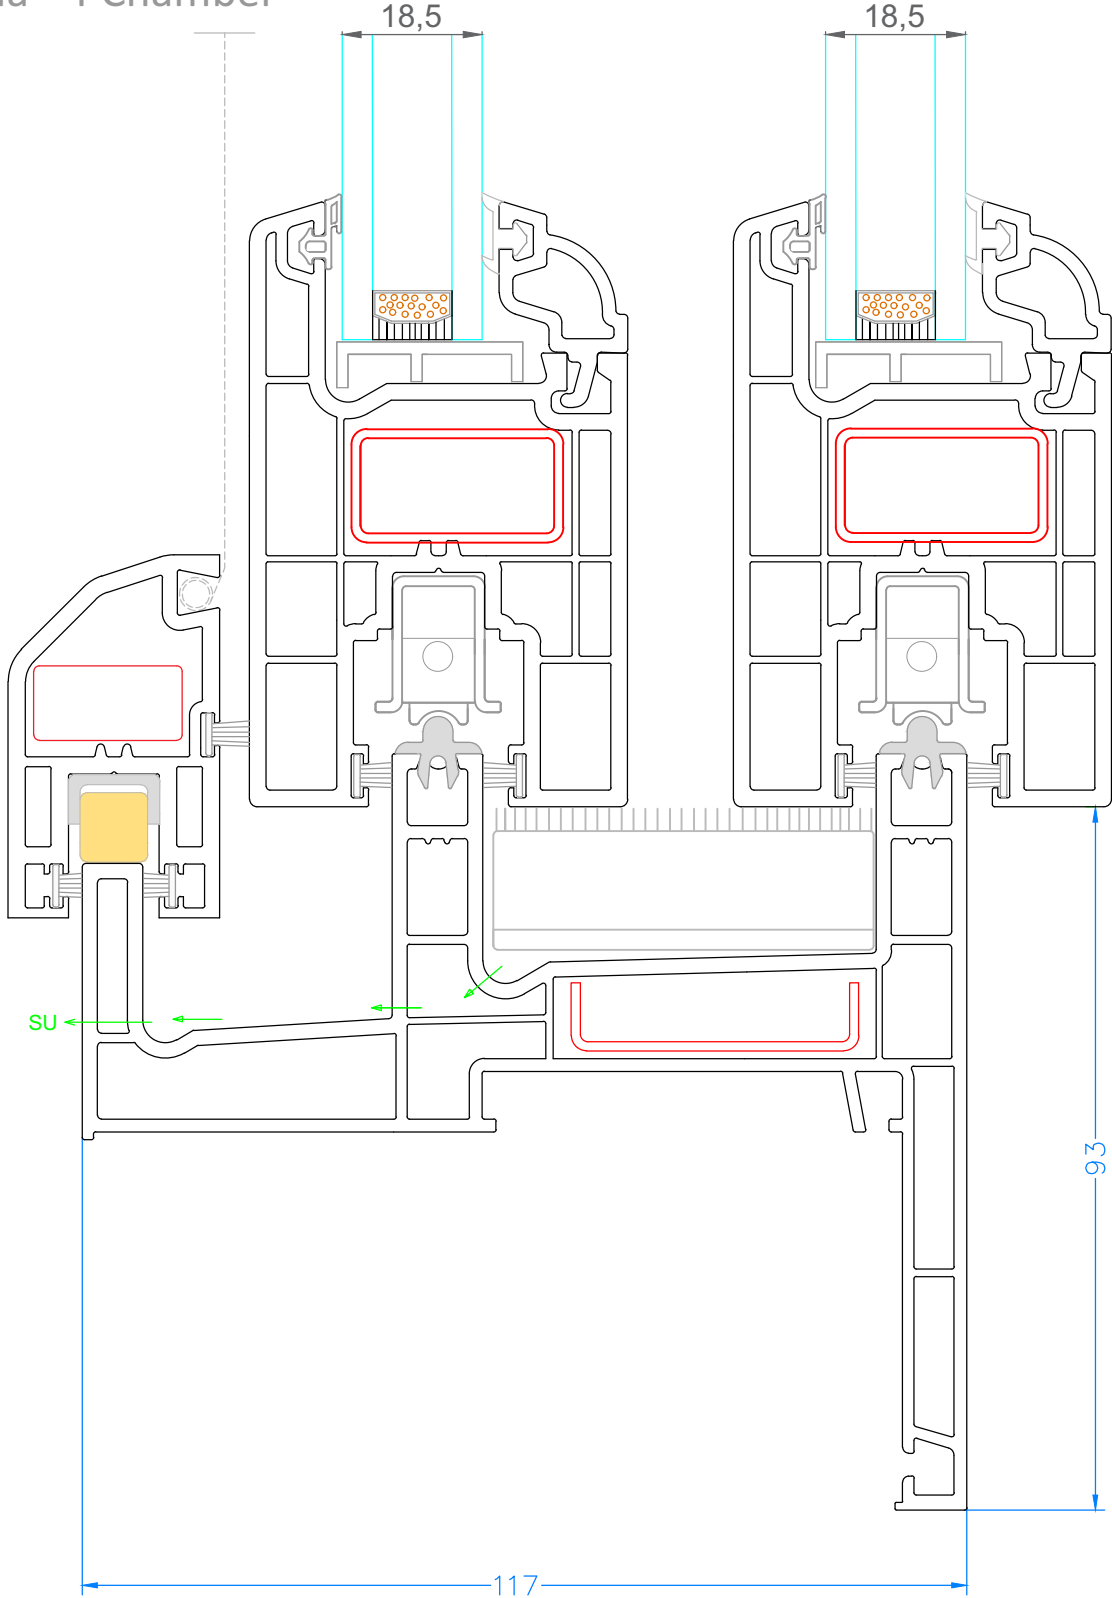

SİNEKLİKLİ SÜRME SERİ - SWATTER SLIDING SERIE (117 mm)

4 Oda - 4 Chamber

Cam - Glass : 24mm

Çıta kodu - Glass bead code: 5431

ÖLÇEK - SCALE : 1/1

GOLD SİNEKLİKLİ SÜRME KASA - KANAT BİRLEŞİMİ
GOLD SWATTER SLIDING FRAME - SASH JOINT

SİNEKLİKLİ SÜRME SERİ - SWATTER SLIDING SERIE (117 mm)

4 Oda - 4 Chamber

Cam - Glass : 4mm

Çıta kodu - Glass bead code: 71121

ÖLÇEK - SCALE : 1/1

SİNEKLİKLİ SÜRME PERVAZLI KASA - KANAT BİRLEŞİMİ
SWATTER SLIDING FRINGED FRAME - SASH JOINT

SİNEKLİKLİ SÜRME SERİ - SWATTER SLIDING SERIE (117 mm)

4 Oda - 4 Chamber

Cam - Glass : 18.5mm

Çıta kodu - Glass bead code: 5421

ÖLÇEK - SCALE : 1/1

SİNEKLİKLİ SÜRME PERVAZLI KASA - KANAT BİRLEŞİMİ
SWATTER SLIDING FRINGED FRAME - SASH JOINT

SİNEKLİKLİ SÜRME SERİ - SWATTER SLIDING SERIE (117 mm)

4 Oda - 4 Chamber

Cam - Glass : 24mm

Çıta kodu - Glass bead code: 5431

ÖLÇEK - SCALE : 1/1

SİNEKLİKLİ SÜRME PERVAZLI KASA - KANAT BİRLEŞİMİ
SWATTER SLIDING FRINGED FRAME - SASH JOINT