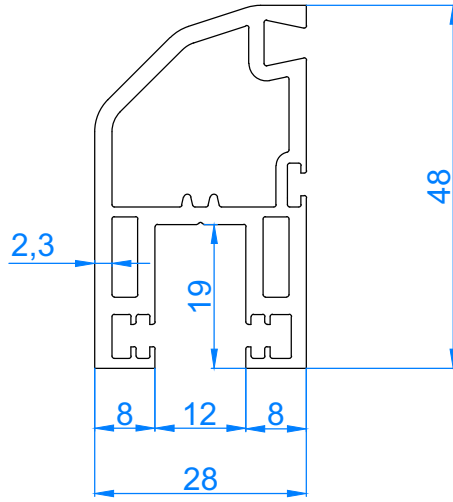

SİNEKLİKLİ SÜRME SERİ - SWATTER SLIDING SERİE (117 mm)

4 Oda - 4 Chamber