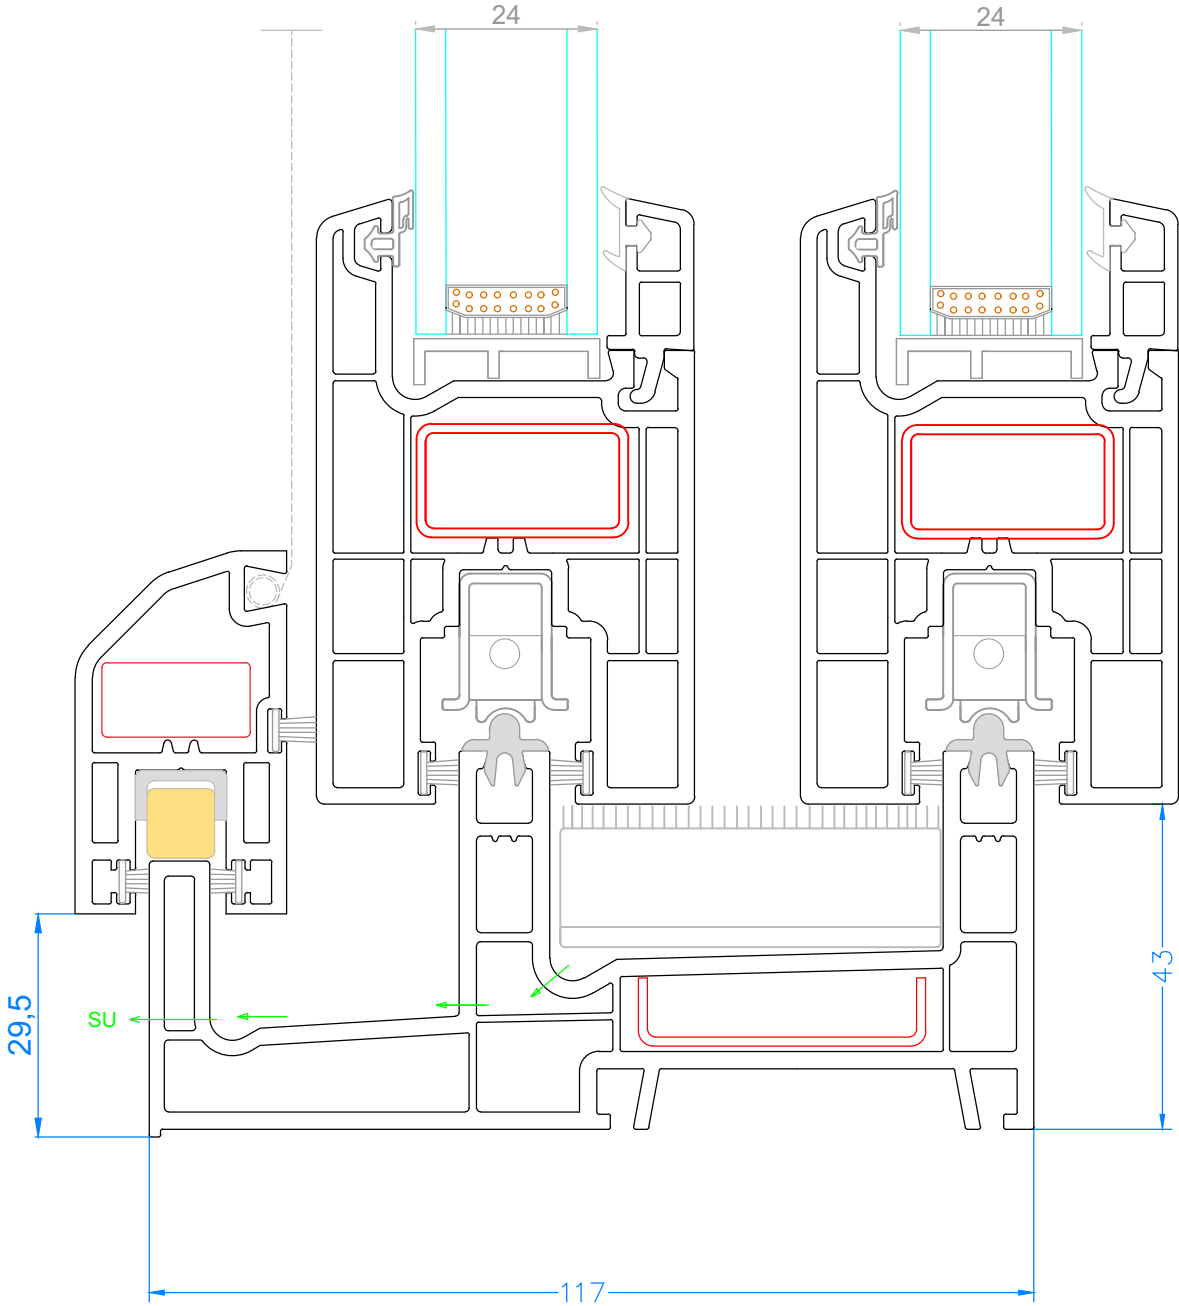

SİNEKLİKLİ SÜRME SERİ - SWATTER SLIDING SERIE (117 mm)

4 Oda - 4 Chamber

Cam - Glass : 18.5mm

Çıta kodu - Glass bead code: 5421

ÖLÇEK - SCALE : 1/1

GOLD SİNEKLİKLİ SÜRME KASA - KANAT BİRLEŞİMİ
GOLD SWATTER SLIDING FRAME - SASH JOINT

SİNEKLİKLİ SÜRME SERİ - SWATTER SLIDING SERIE (117 mm)

4 Oda - 4 Chamber

Cam - Glass : 24mm

Çıta kodu - Glass bead code: 5431

ÖLÇEK - SCALE : 1/1

GOLD SİNEKLİKLİ SÜRME KASA - KANAT BİRLEŞİMİ
GOLD SWATTER SLIDING FRAME - SASH JOINT