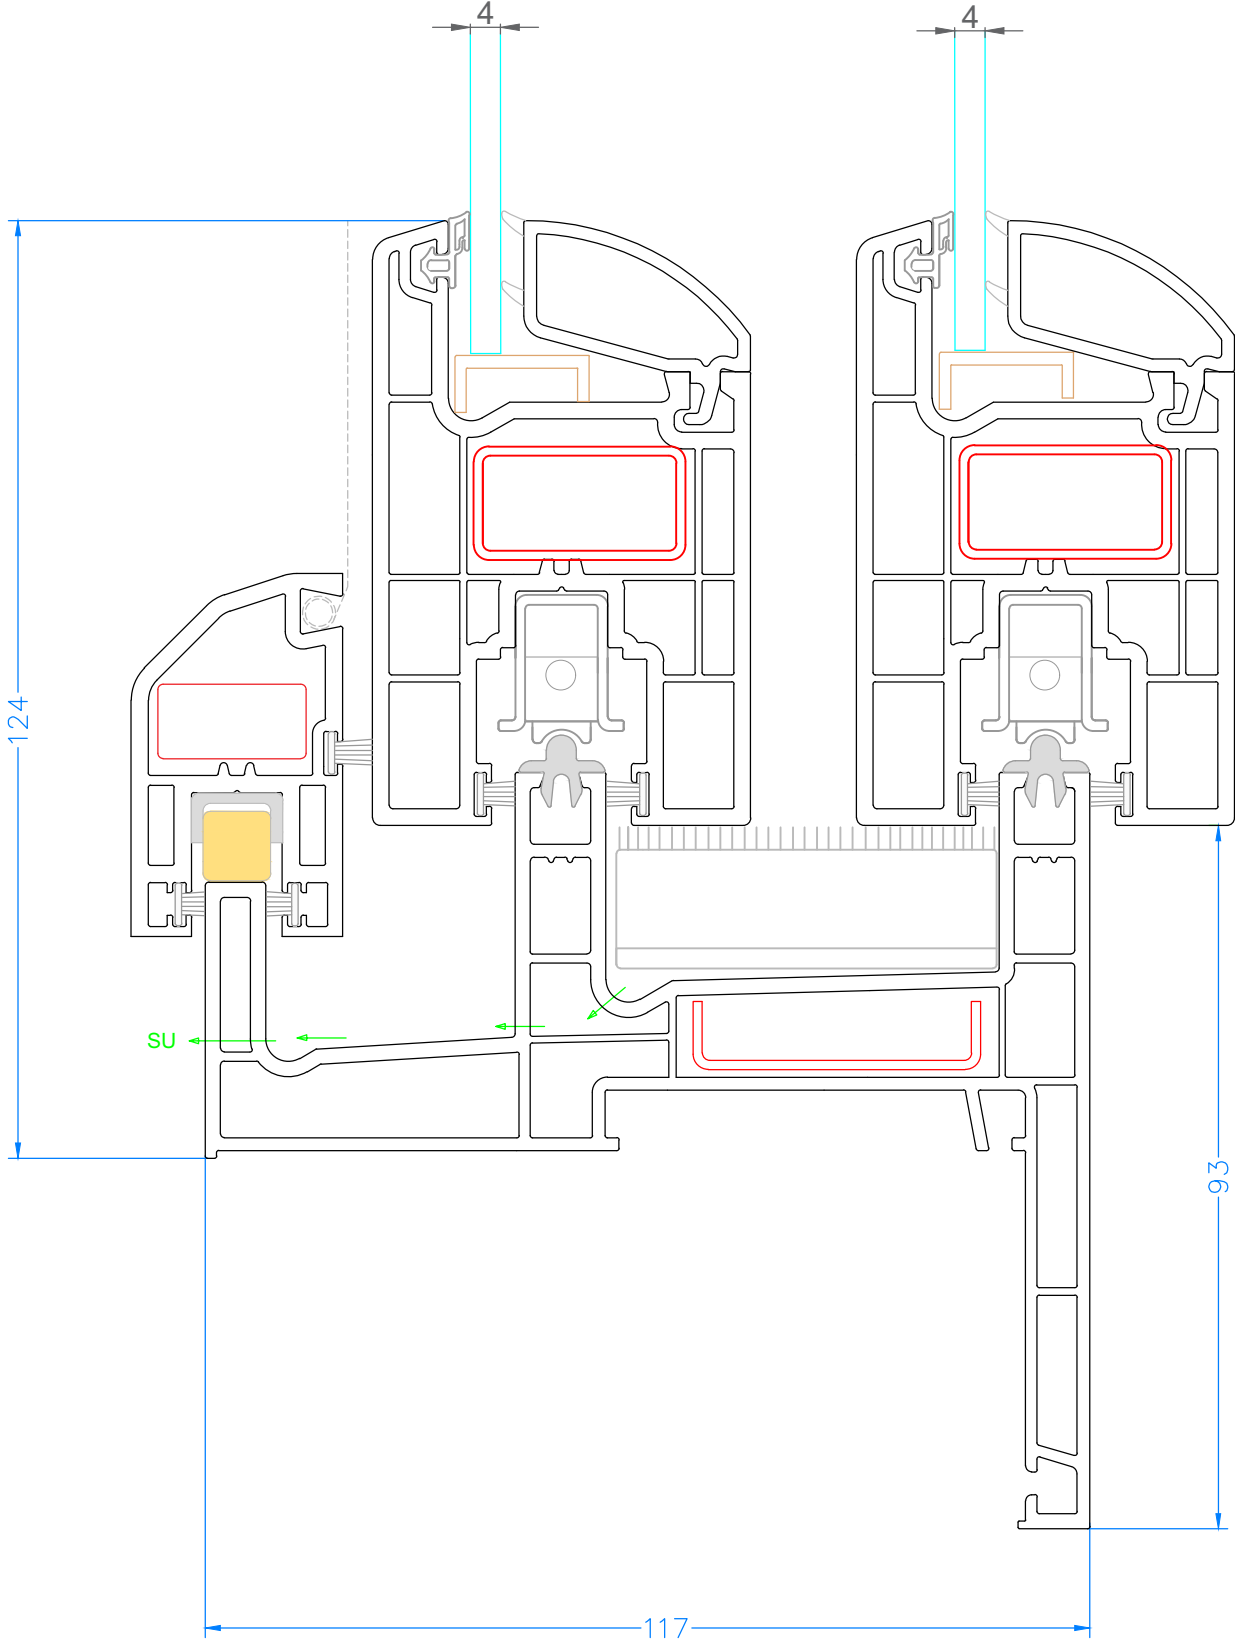

SİNEKLİKLİ SÜRME SERİ - SWATTER SLIDING SERIE (117 mm)

4 Oda - 4 Chamber