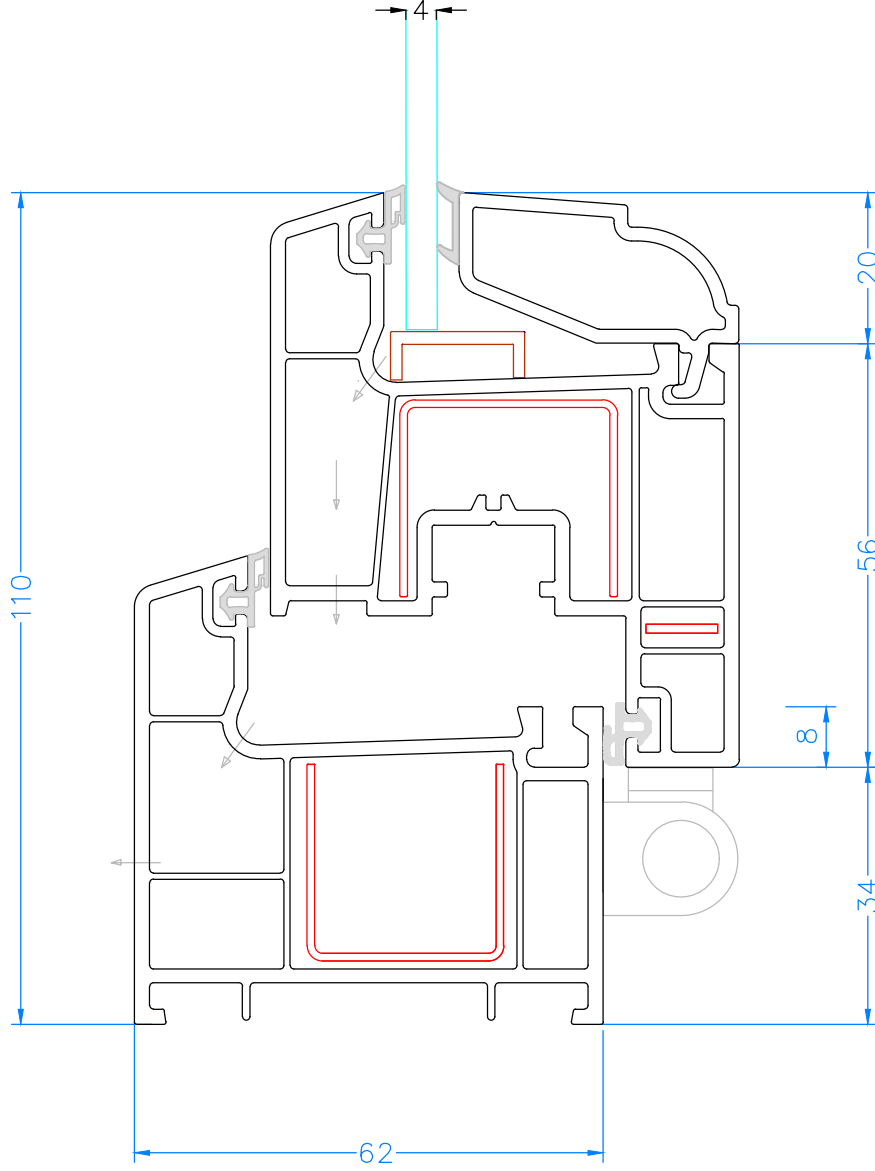

ELİT SERİ - ELITE SERIE (62 mm)

3 Oda - 3 Chamber

ÖLÇEK - SCALE : 1/1

Cam - Glass : 4 mm

Çıta kodu - Glass bead code: 6011

ELİT KASA - KANAT BİRLEŞİMİ 4 MM CAM
ELITE FRAME - SASH JOINT