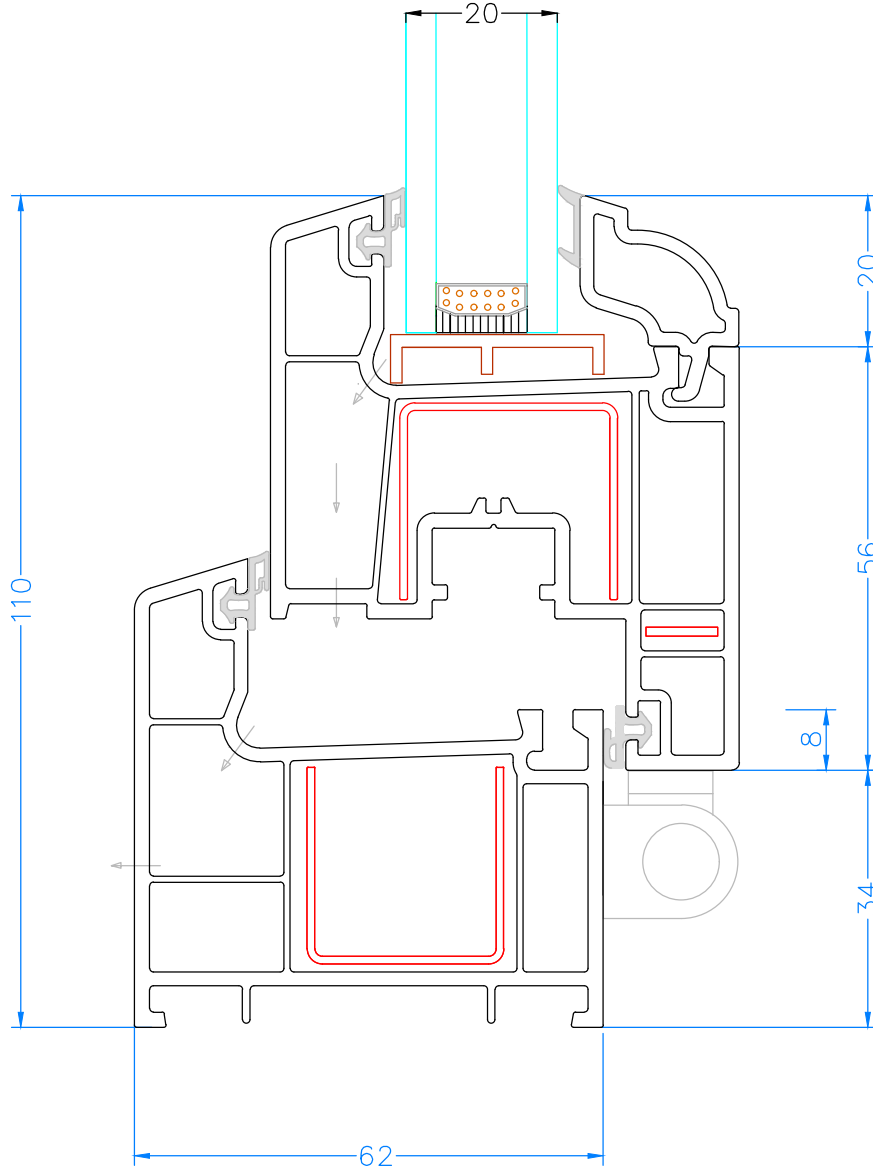

ELİT SERİ - ELITE SERIE (62 mm)

3 Oda - 3 Chamber

ÖLÇEK - SCALE : 1/1

Cam - Glass : 20 mm
Çıta kodu - Glass bead code: 6021

ELİT KASA - KANAT BİRLEŞİMİ 20 MM CAM
ELITE FRAME - SASH JOINT