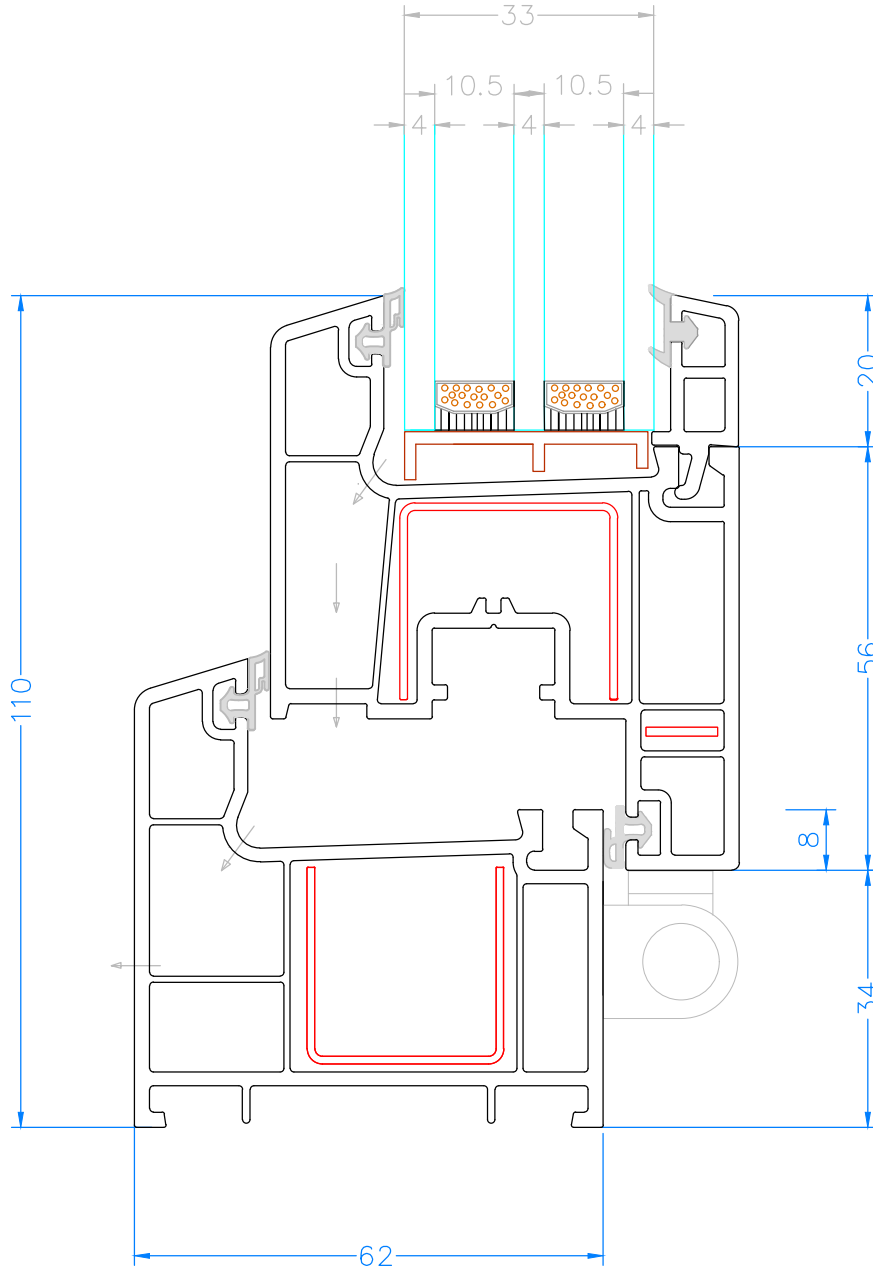

ELİT SERİ - ELITE SERIE (62 mm)

3 Oda - 3 Chamber