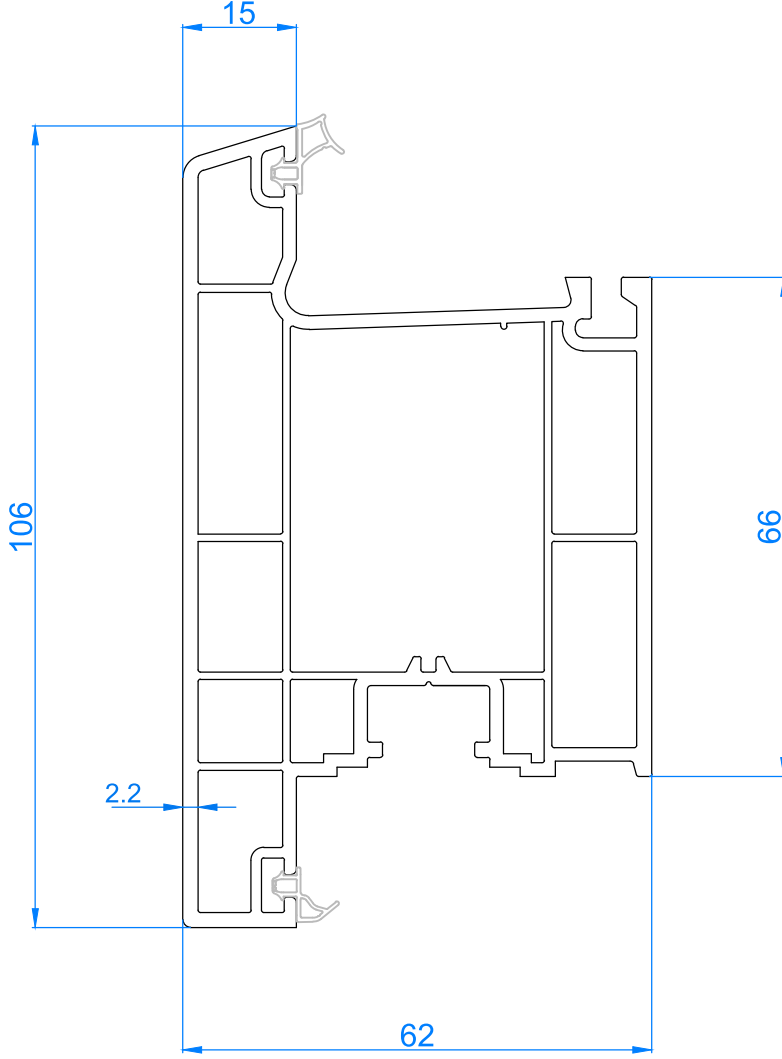

ELİT SERİ - ELITE SERIE (62 mm)

3 Oda - 3 Chamber

1 mm	825 gr/mt
1.2 mm	990 gr/mt
1.5 mm	1.235 gr/mt