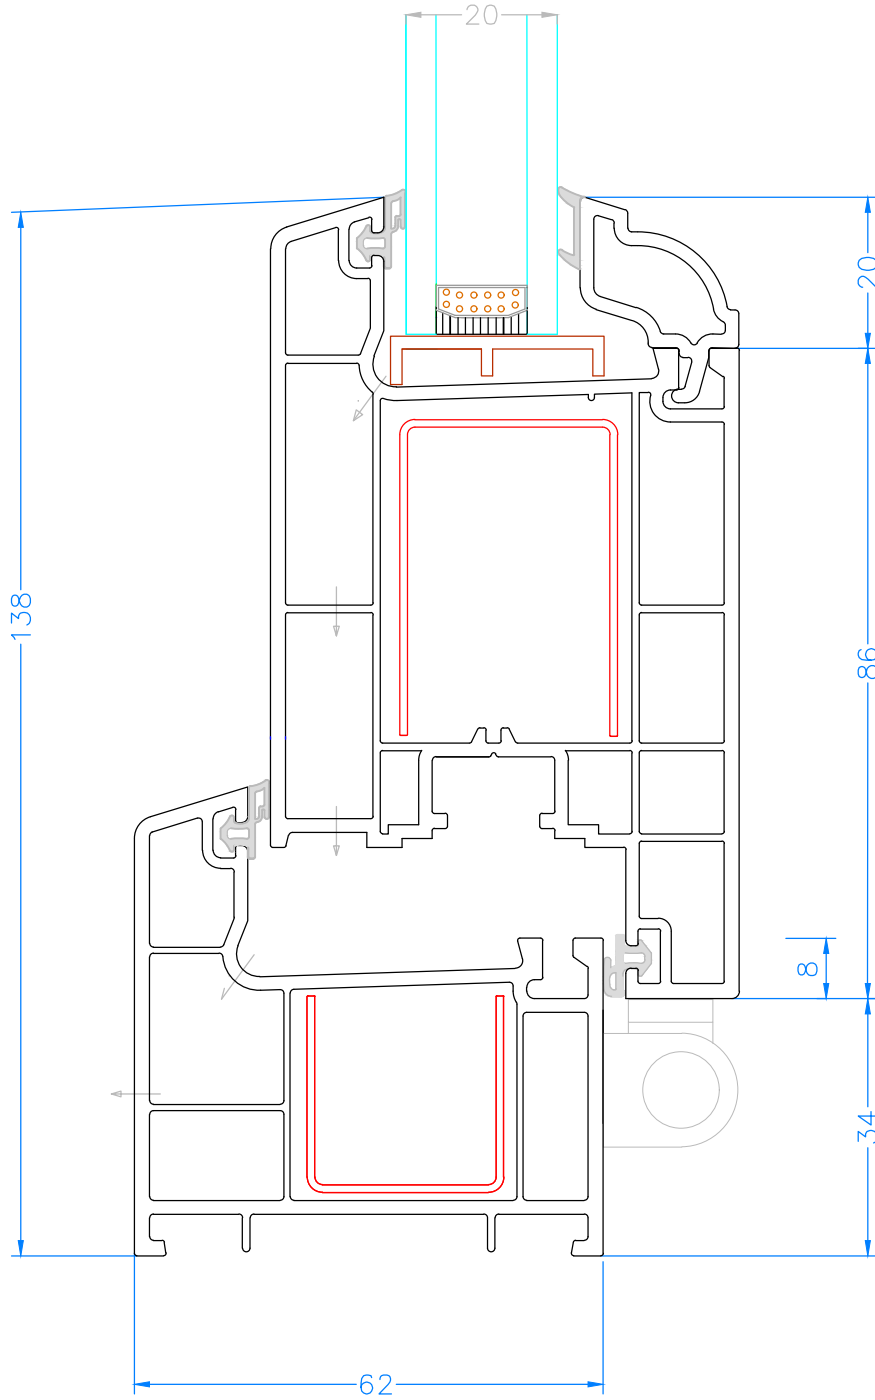

ELİT SERİ - ELITE SERIE (62 mm)

3 Oda - 3 Chamber

ÖLÇEK - SCALE : 1/1

Cam - Glass : 20 mm
Çıta kodu - Glass bead code: 6021

ELİT KASA - KAPI KANAT BİRLEŞİMİ
ELITE FRAME - DOOR SASH JOINT