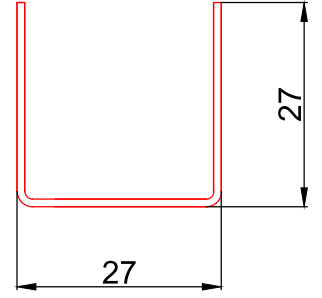

## 3 Oda - 3 Chamber

1 mm	600 gr/mt
1.2 mm	720 gr/mt
1.5 mm	900 gr/mt

ÖLÇEK - SCALE : 1/1

PROFİL ADI	KOD	PROFİL TİPİ	PAKET MİKTARI	AĞIRLIK (contasız)
Elit kasa 3 oda	ENR62311	Beyaz contalı	6 X 6 = 36 mt	850 gr/mt
	ENR62312	Lamine contalı		