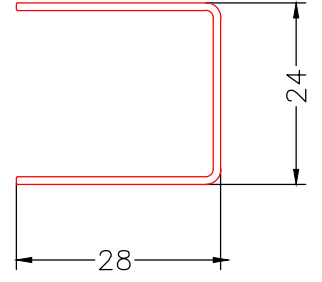

ELİT SERİ - ELITE SERIE (62 mm)

3 Oda - 3 Chamber

1 mm	585 gr/mt
1.2 mm	705 gr/mt
1.5 mm	880 gr/mt