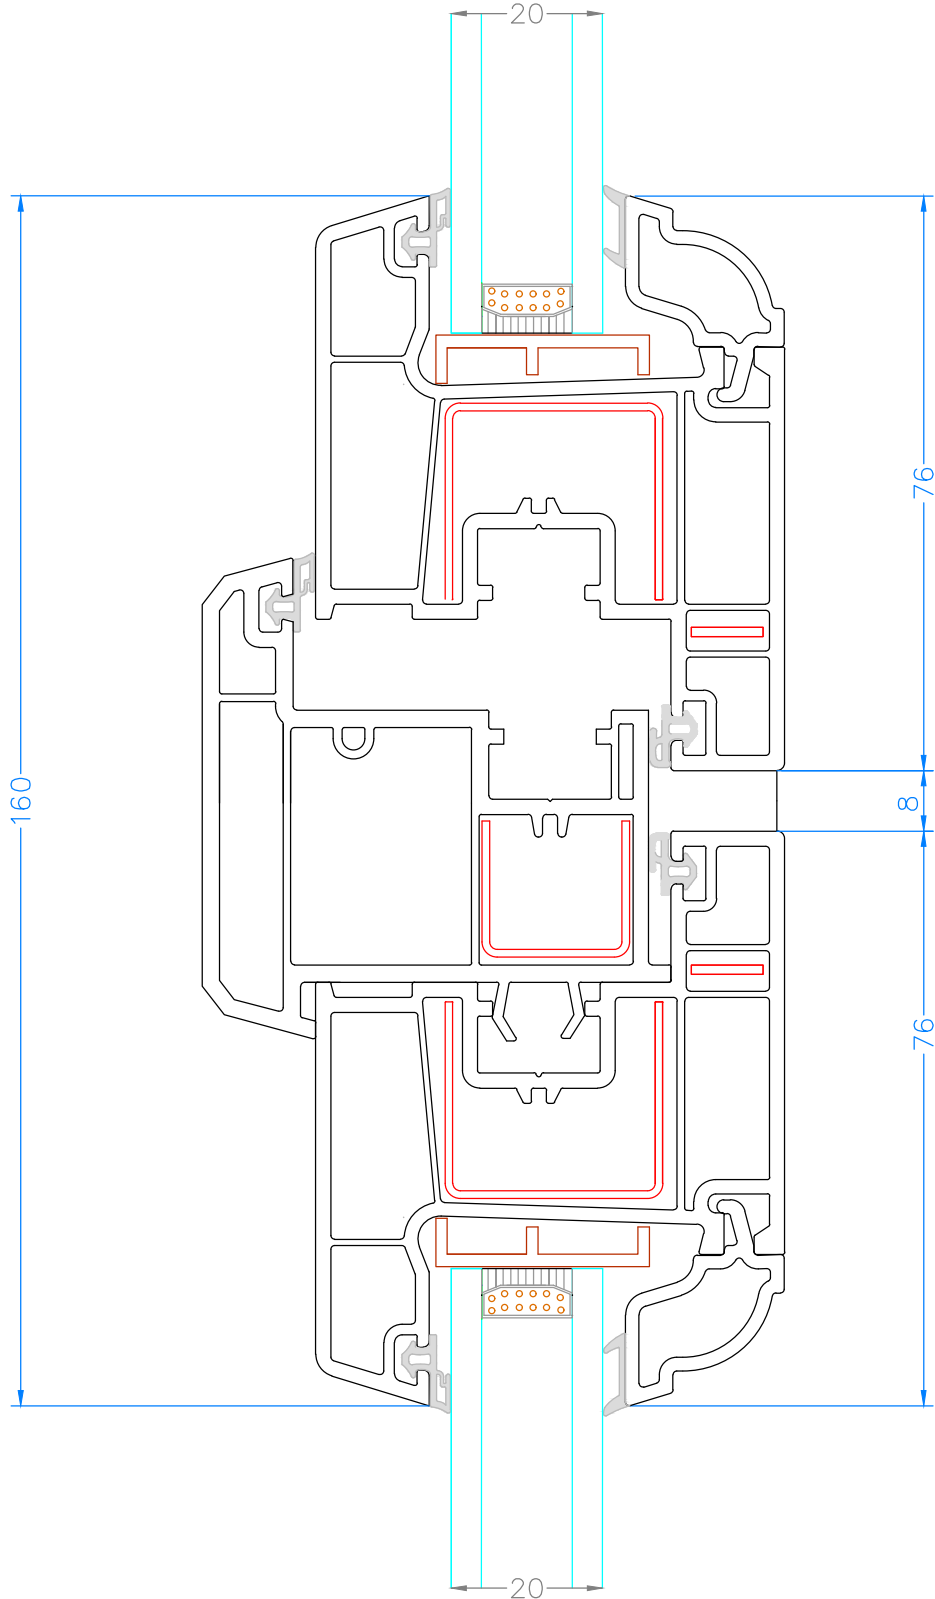

# ELİT SERİ - ELITE SERIE (62 mm)

3 Oda - 3 Chamber

ÖLÇEK - SCALE : 1/1

Cam - Glass : 20 mm  
Çıta kodu - Glass bead code: 6021

ELİT KANAT - HAKETLİ ORTAKAYIT BİRLEŞİMİ  
ELITE SASH - MOVABLE MULLION JOINT