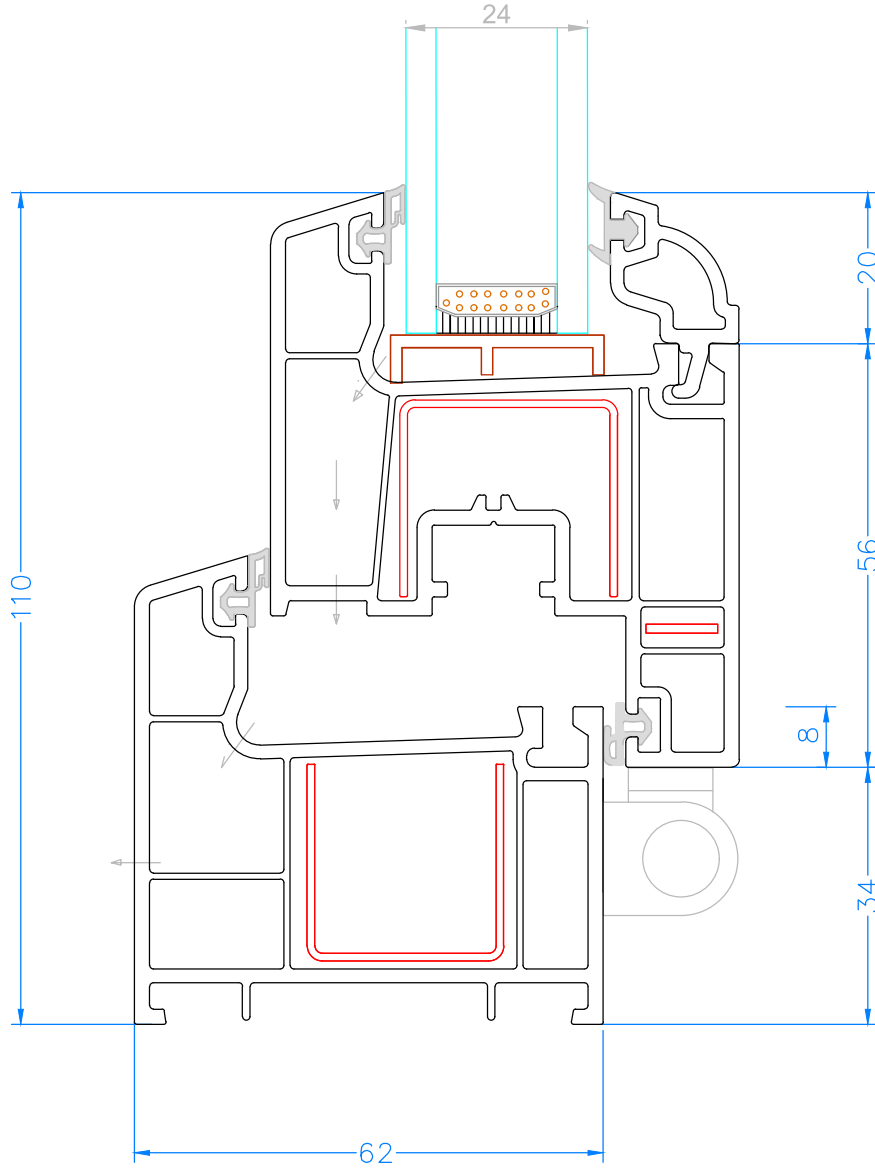

ELİT SERİ - ELITE SERIE (62 mm)

3 Oda - 3 Chamber

ÖLÇEK - SCALE : 1/1

Cam - Glass : 24 mm
Çıta kodu - Glass bead code: 5421

ELİT KASA - KANAT BİRLEŞİMİ 24 MM CAM
ELITE FRAME - SASH JOINT