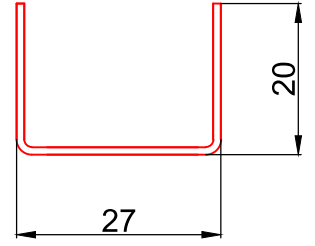

ELİT SERİ - ELITE SERIE (62 mm)

3 Oda - 3 Chamber

1 mm	490 gr/mt
1.2 mm	590 gr/mt
1.5 mm	885 gr/mt

ÖLÇEK - SCALE : 1/1

PROFİL ADI	KOD	PROFİL TİPİ	PAKET MİKTARI	AĞIRLIK (contasız)
Elit pervazlı kasa 3 oda	ENR62321	Beyaz contalı	4 X 6.5 = 26 mt	1040 gr/mt
	ENR62322	Lamine contalı		

PROFILE NAME	CODE	TYPE OF PROFILE	PACKAGE QUANTITY	WEIGHT
Elite fringed frame 3 chamber	ENR62321	White with gasket	4 X 6.5 = 26 mt	1040 gr/mt
	ENR62322	Laminated with gasket		

ELİT PERVAZLI KASA 3 ODA
ELITE FRINGED FRAME 3 CHAMBER