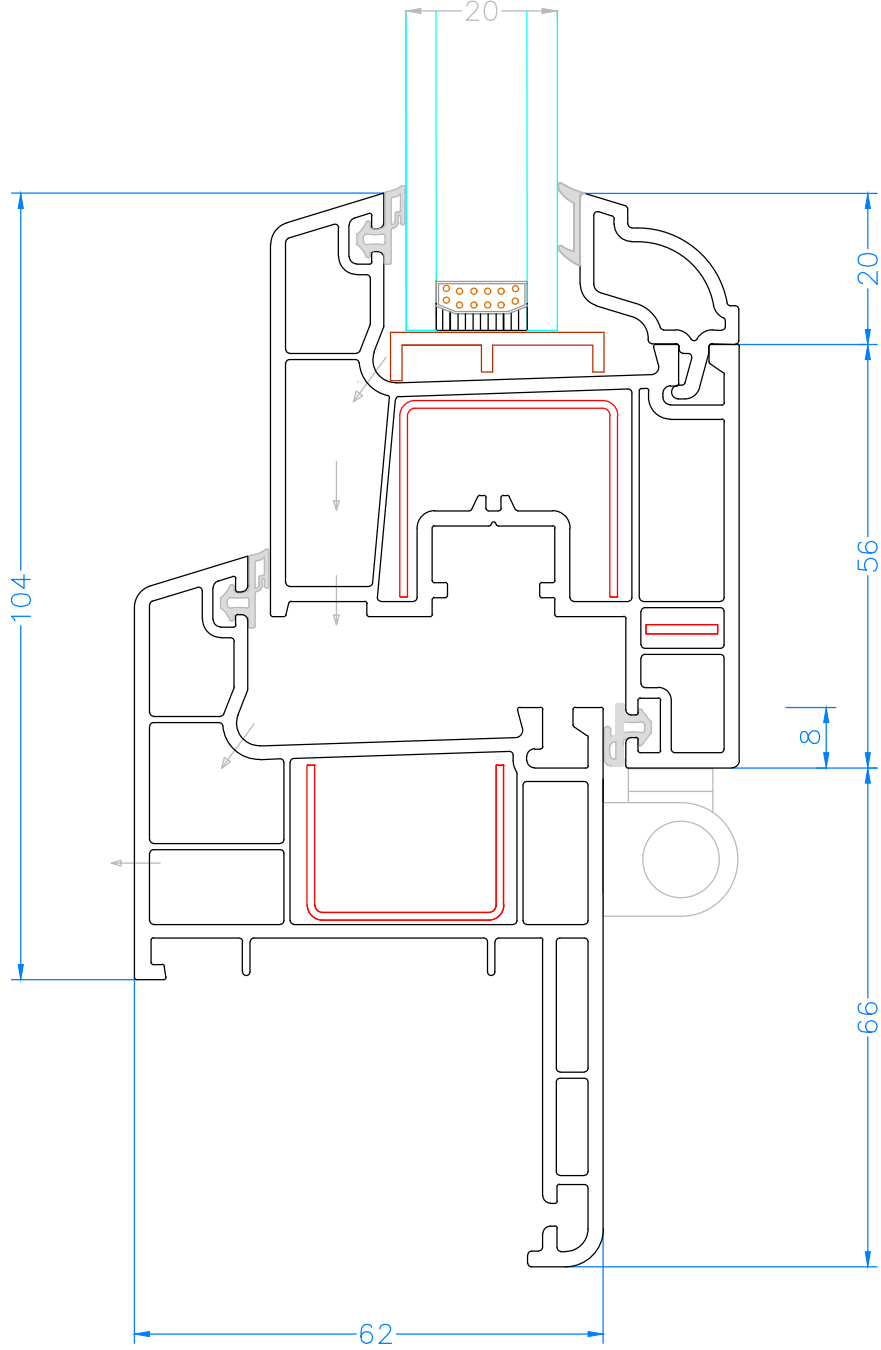

ELİT SERİ - ELITE SERIE (62 mm)

3 Oda - 3 Chamber

ÖLÇEK - SCALE : 1/1

Cam - Glass : 20 mm
Çıta kodu - Glass bead code: 6021

ELİT PERVAZLI KASA - KANAT BİRLEŞİMİ
ELITE FRINGED FRAME - SASH JOINT