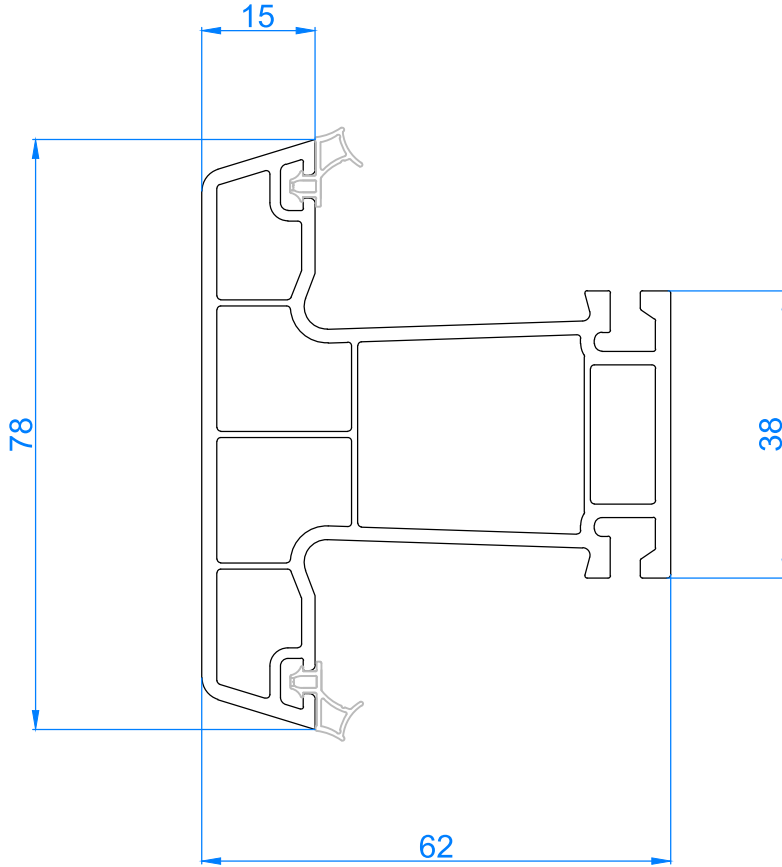

ELİT SERİ - ELITE SERIE (62 mm)

3 Oda - 3 Chamber

1 mm	585 gr/mt
1.2 mm	705 gr/mt
1.5 mm	880 gr/mt