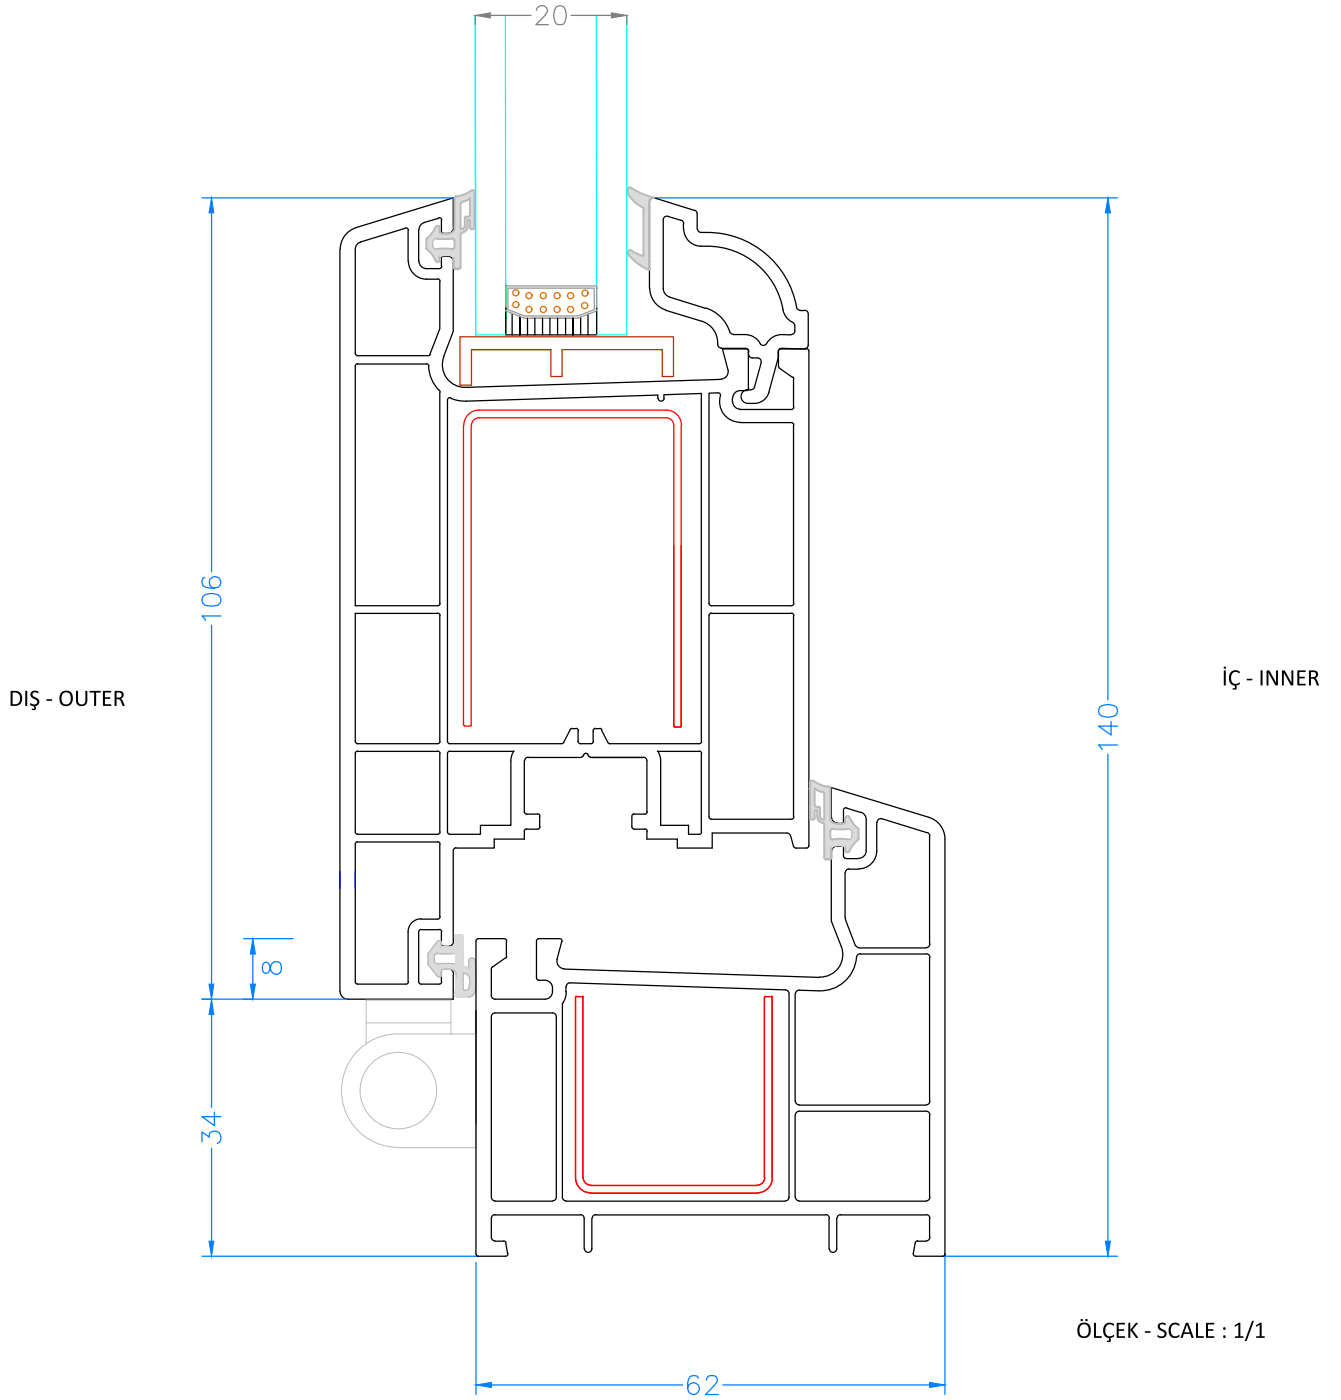

ELİT SERİ - ELITE SERIE (62 mm)

3 Oda - 3 Chamber

Cam - Glass : 20 mm
Çıta kodu - Glass bead code: 6021

ELİT KASA - DIŞA AÇILIR KAPI KANAT BİRLEŞİMİ
ELITE FRAME - OPENING OUTWARDS DOOR SASH JOINT