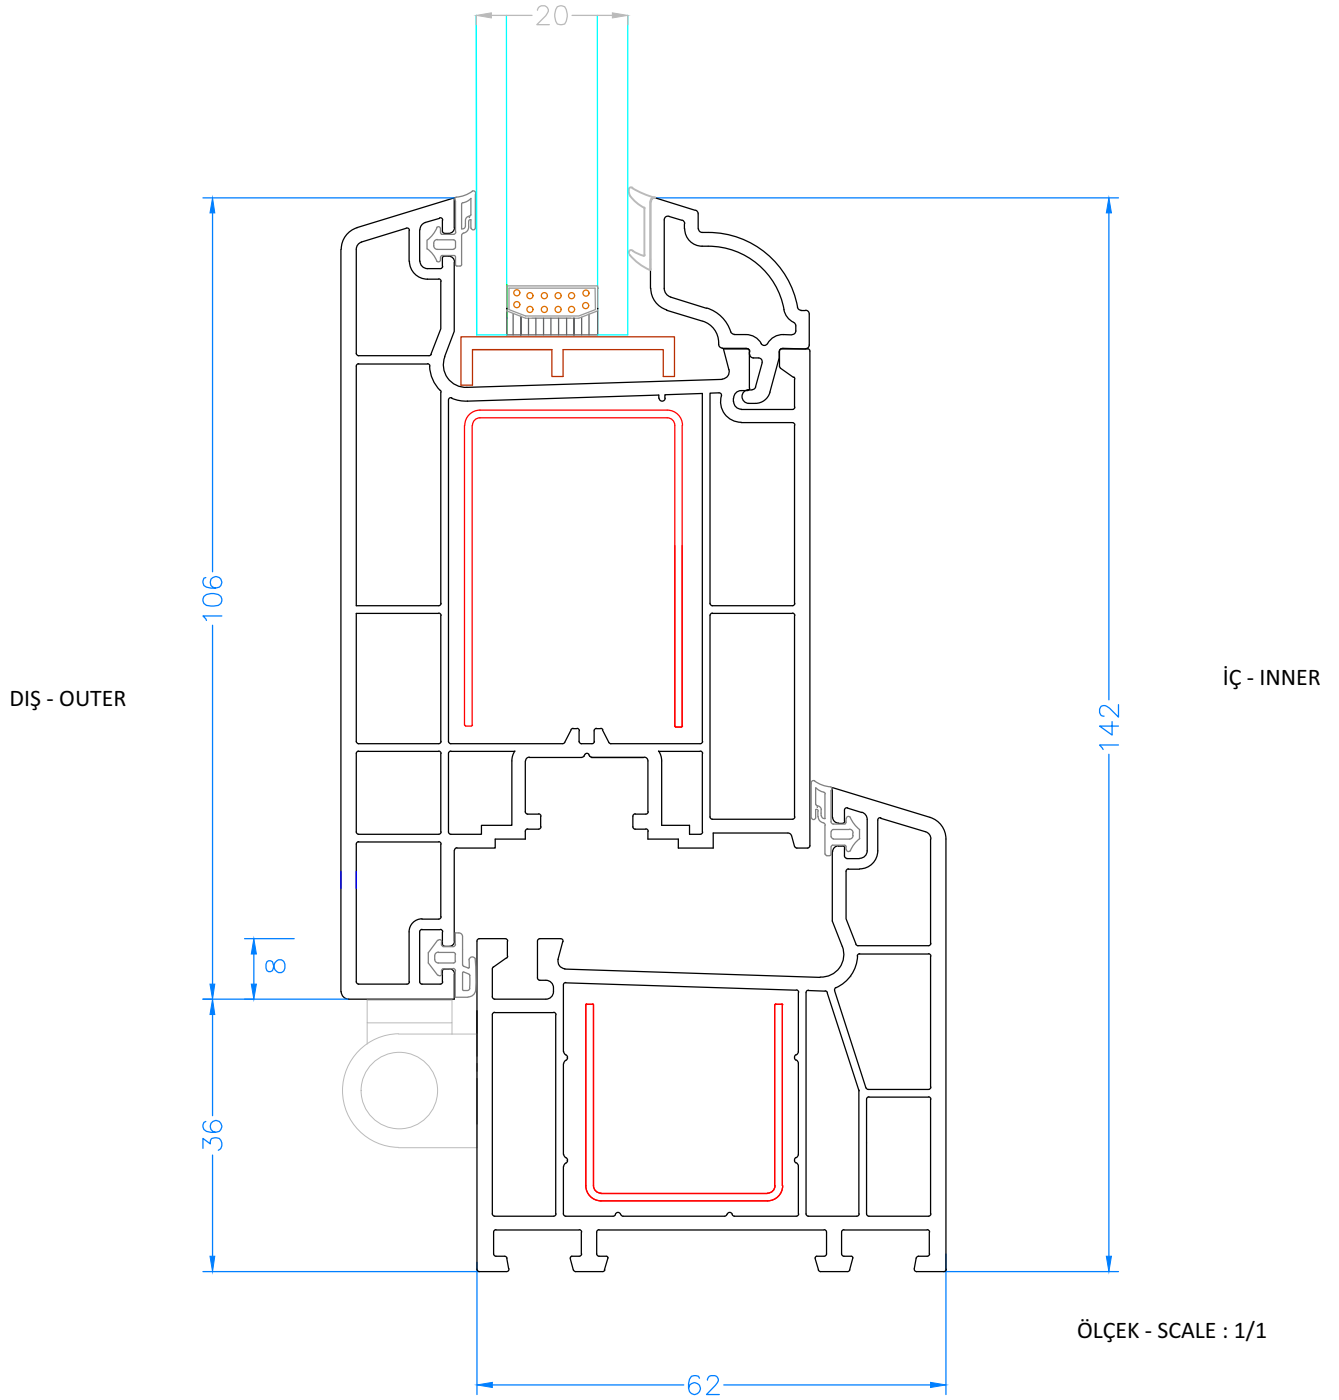

SAFİR SERİ - SAPPHIRE SERIE (62 mm)

4 Oda - 4 Chamber