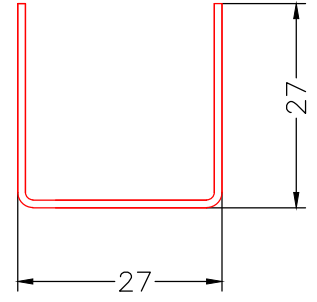

SAFİR SERİ - SAPPHIRE SERIE (62 mm)

4 Oda - 4 Chamber

1 mm	600 gr/mt
1.2 mm	720 gr/mt
1.5 mm	900 gr/mt

ÖLÇEK - SCALE : 1/1

PROFİL ADI	KOD	PROFİL TİPİ	PAKET MİKTARI	AĞIRLIK (contasız)
Safir kasa 4 oda	SFR 62411	Beyaz contalı	6 X 6 = 36 mt	965 gr/mt
	SFR 62412	Lamine contalı		

PROFILE NAME	CODE	TYPE OF PROFILE	PACKAGE QUANTITY	WEIGHT
Sapphire frame 4 chamber	SFR 62411	White with gasket	6 X 6 = 36 mt	965 gr/mt
	SFR 62412	Laminated with gasket		

SAFİR KASA 4 ODA - SAPPHIRE FRAME 4 CHAMBER