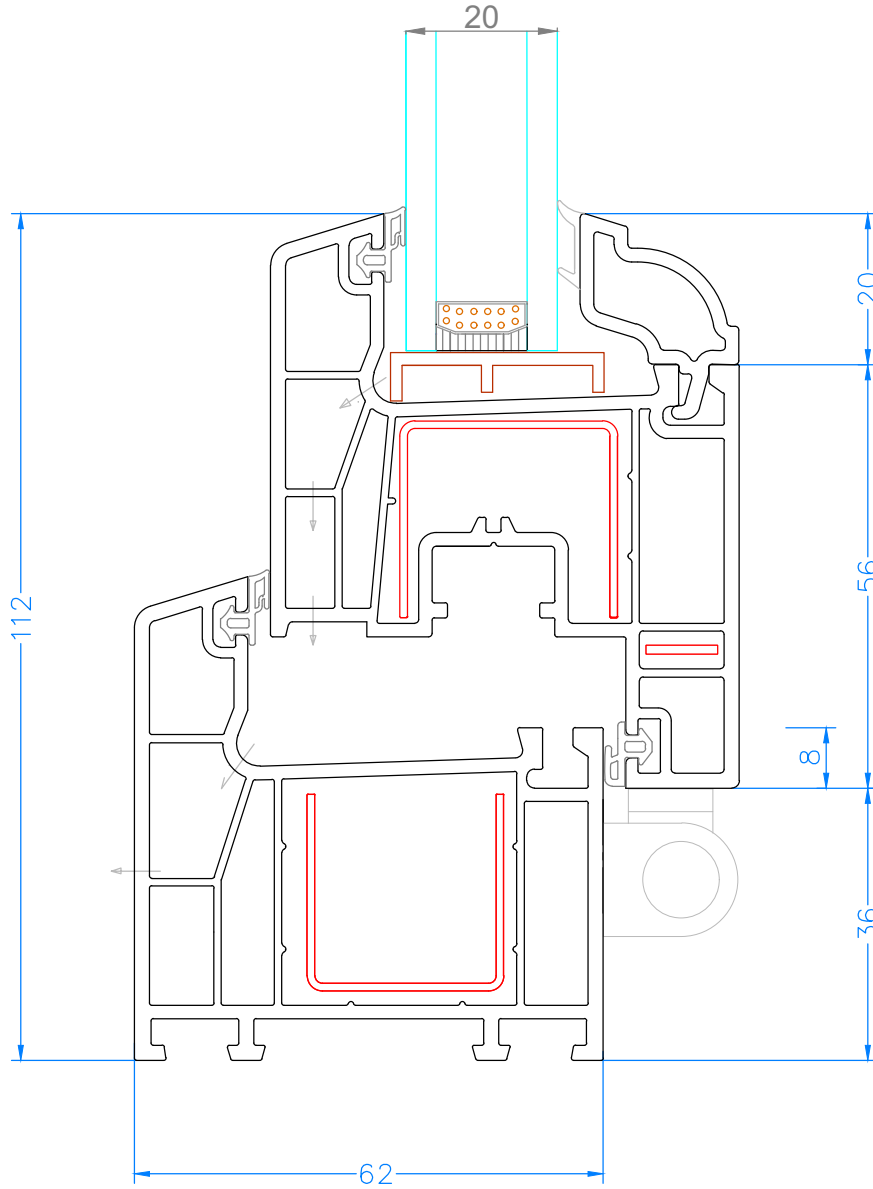

SAFİR SERİ - SAPPHIRE SERIE (62 mm)

4 Oda - 4 Chamber

ÖLÇEK - SCALE : 1/1

Cam - Glass : 4 mm

Çıta kodu - Glass bead code: 6011

SAFİR KASA - KANAT BİRLEŞİMİ 4 MM CAM
SAPPHIRE FRAME - SASH JOINT

SAFİR SERİ - SAPPHIRE SERIE (62 mm)

4 Oda - 4 Chamber

ÖLÇEK - SCALE : 1/1

Cam - Glass : 20 mm
Çıta kodu - Glass bead code: 6021

SAFİR KASA - KANAT BİRLEŞİMİ 20 MM CAM
SAPPHIRE FRAME - SASH JOINT

SAFİR SERİ - SAPPHIRE SERIE (62 mm)

3 Oda - 3 Chamber