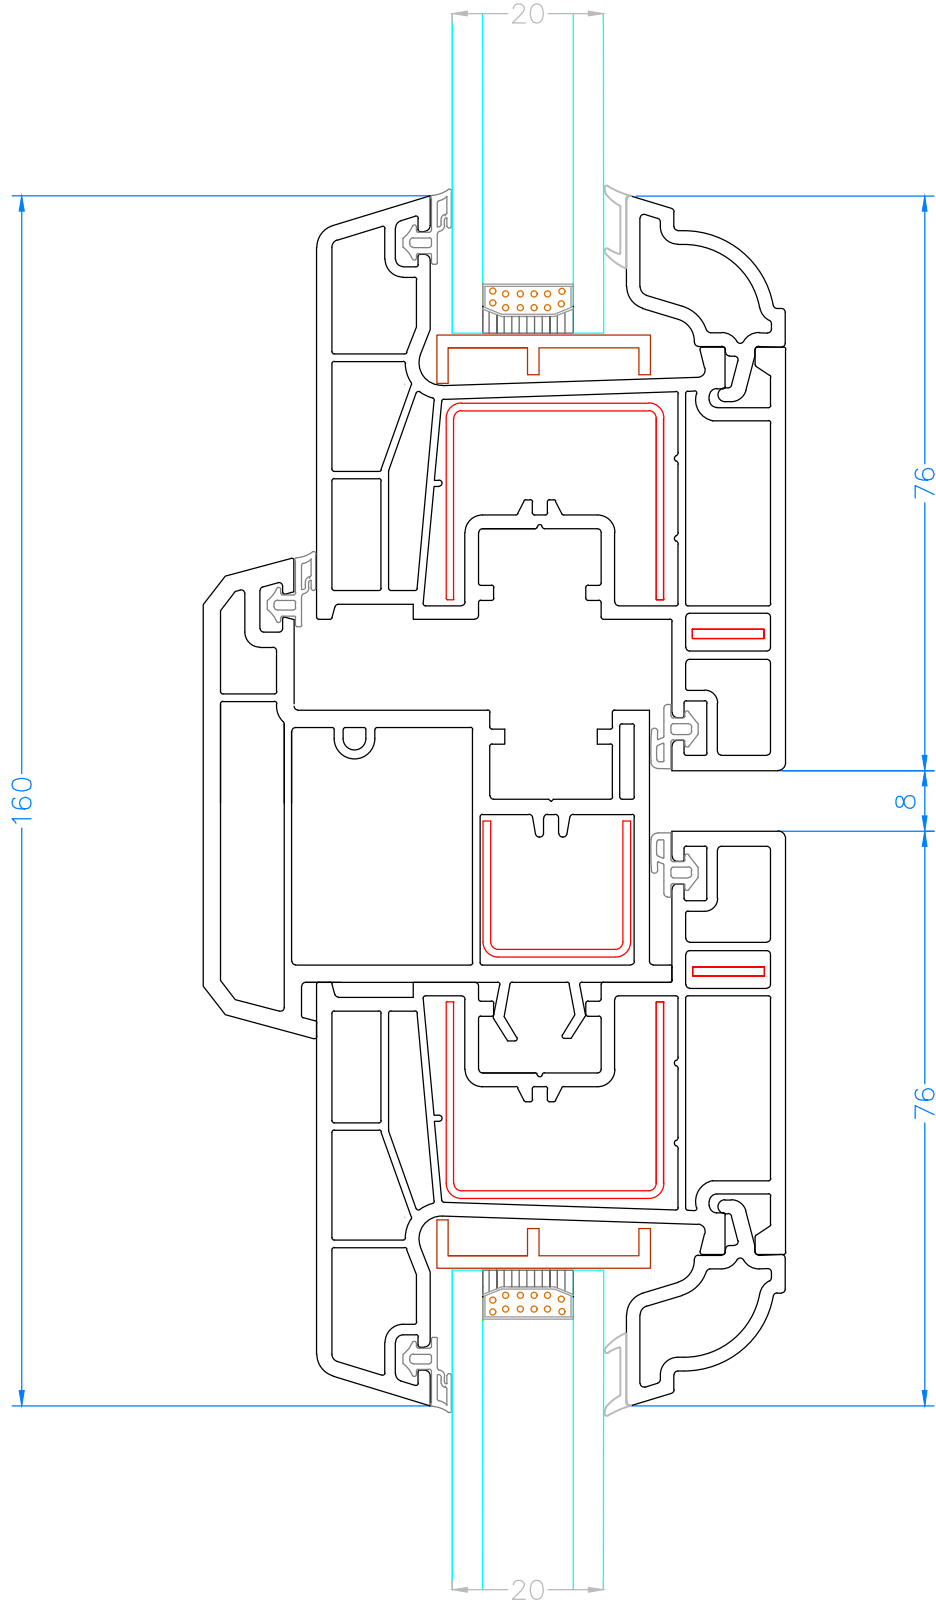

SAFİR SERİ - SAPPHIRE SERIE (62 mm)

4 Oda - 4 Chamber

Cam - Glass : 20 mm
Çıta kodu - Glass bead code: 6021

SAFİR KASA - DIŞA AÇILIR KAPI KANAT BİRLEŞİMİ
SAPPHIRE FRAME - OPENING OUTWARDS DOOR SASH JOINT

SAFİR SERİ - SAPPHIRE SERIE (62 mm)

4 Oda - 4 Chamber

ÖLÇEK - SCALE : 1/1

Cam - Glass : 20 mm

Çıta kodu - Glass bead code: 6021

SAFİR KANAT - HAREKETLİ ORTAKAYIT BİRLEŞİMİ
SAPPHIRE SASH - MOVABLE MULLION JOINT