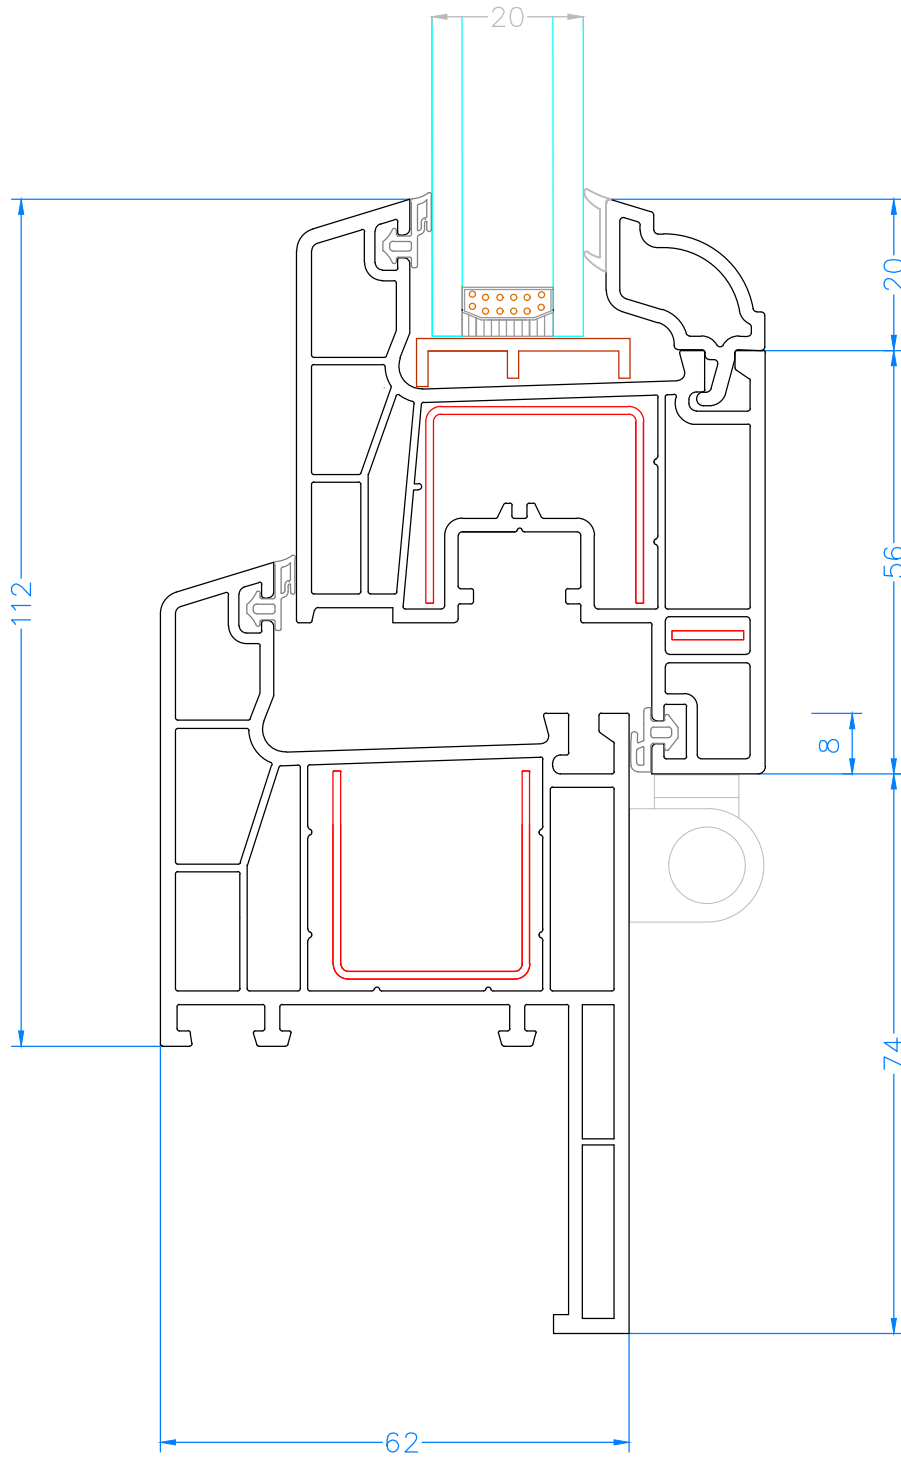

SAFİR SERİ - SAPPHIRE SERIE (62 mm)

4 Oda - 4 Chamber

ÖLÇEK - SCALE : 1/1

Cam - Glass : 20 mm
Çıta kodu - Glass bead code: 6021

SAFİR PERVAZLI KASA - KANAT BİRLEŞİMİ
SAPPHIRE FRINGED FRAME - SASH JOINT