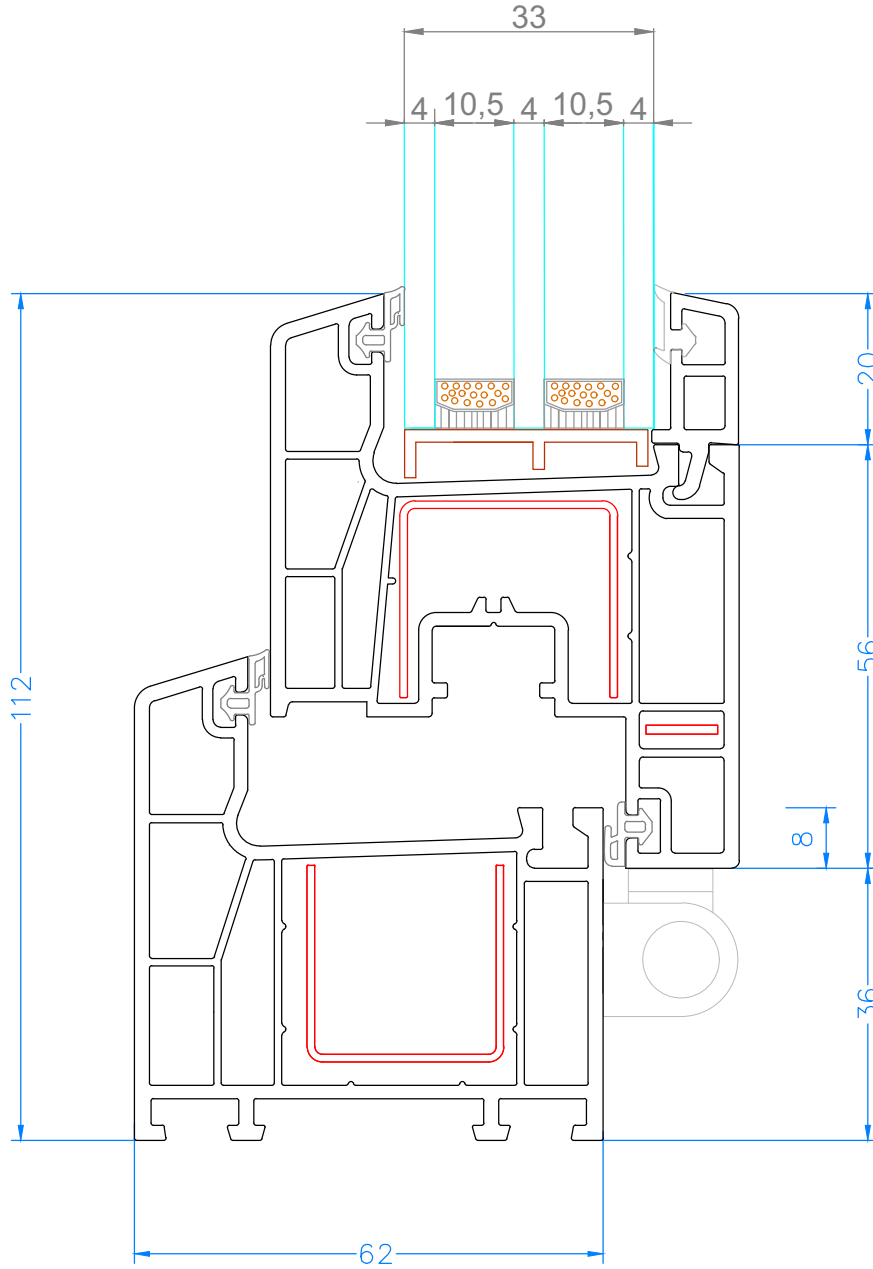

ÖLÇEK - SCALE : 1/1

Cam - Glass : 20 mm
Çıta kodu - Glass bead code: 5421

ELİT KASA - KANAT BİRLEŞİMİ 20 MM CAM
SAPPHIRE FRAME - SASH JOINT

SAFİR SERİ - SAPPHIRE SERIE (62 mm)

4 Oda - 4 Chamber

ÖLÇEK - SCALE : 1/1

Cam - Glass : 20 mm
Çıta kodu - Glass bead code: 5431

SAFİR KASA - KANAT BİRLEŞİMİ 33 MM ÜÇLÜCAM
SAPPHIRE FRAME - SASH JOINT

SAFİR SERİ - SAPPHIRE SERIE (62 mm)

4 Oda - 4 Chamber

ÖLÇEK - SCALE : 1/1

Cam - Glass : 20 mm
Çıta kodu - Glass bead code: 6021