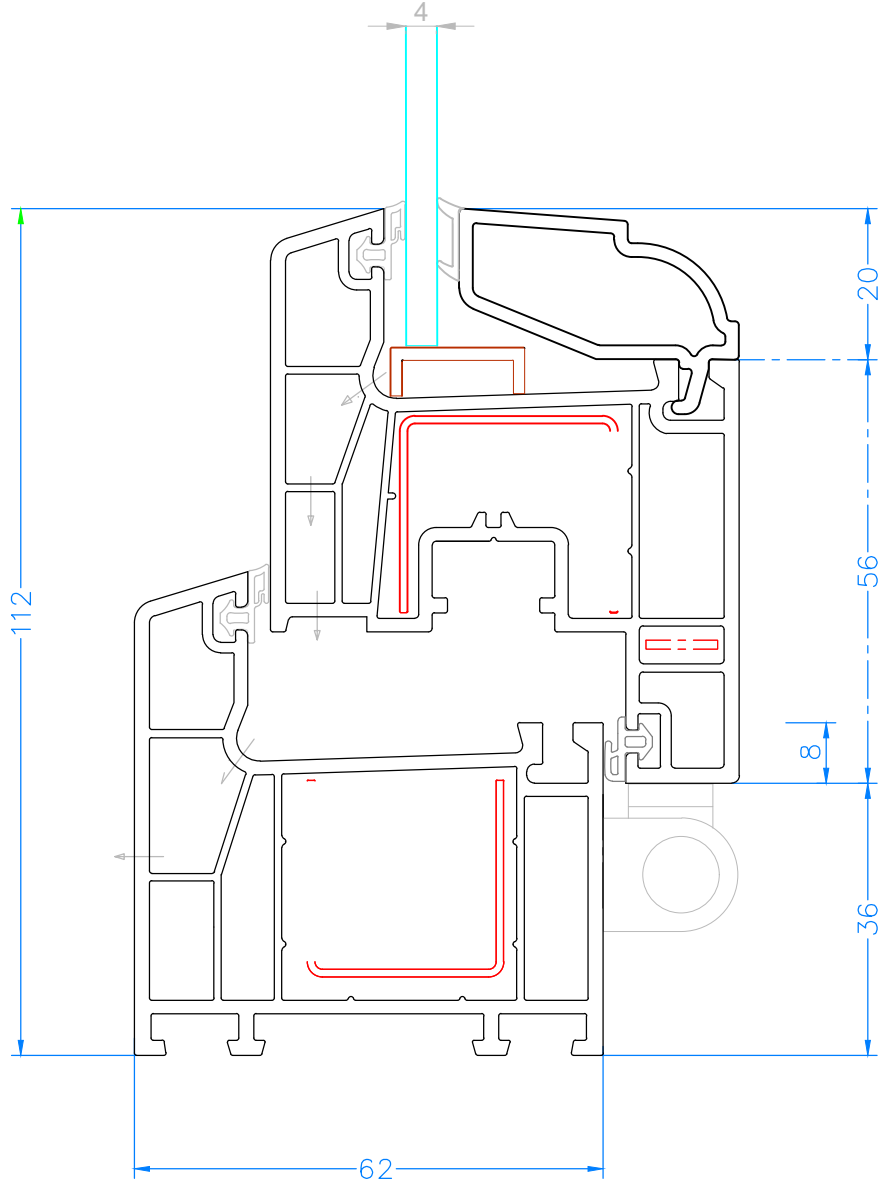

SAFİR SERİ - SAPPHIRE SERIE (62 mm)

4 Oda - 4 Chamber

ÖLÇEK - SCALE : 1/1

Cam - Glass : 4 mm

Çıta kodu - Glass bead code: 6011

SAFİR KASA - KANAT BİRLEŞİMİ 4 MM CAM
SAPPHIRE FRAME - SASH JOINT