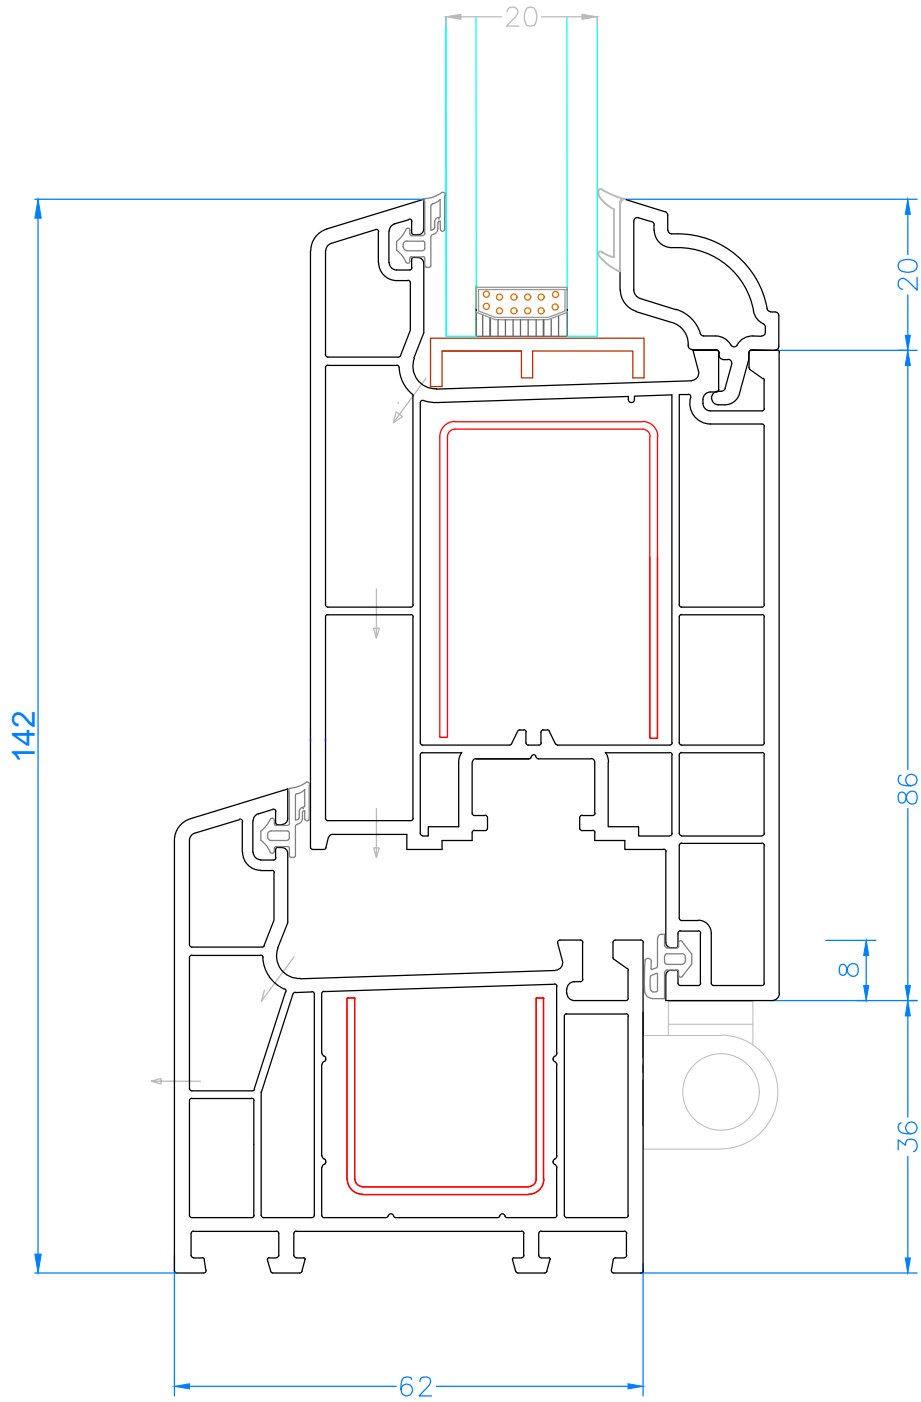

SAFİR SERİ - SAPPHIRE SERIE (62 mm)

4 Oda - 4 Chamber

ÖLÇEK - SCALE : 1/1

Cam - Glass : 20 mm
Çıta kodu - Glass bead code: 6021

SAFİR KASA - KAPI KANAT BİRLEŞİMİ
SAPPHIRE FRAME - DOOR SASH JOINT