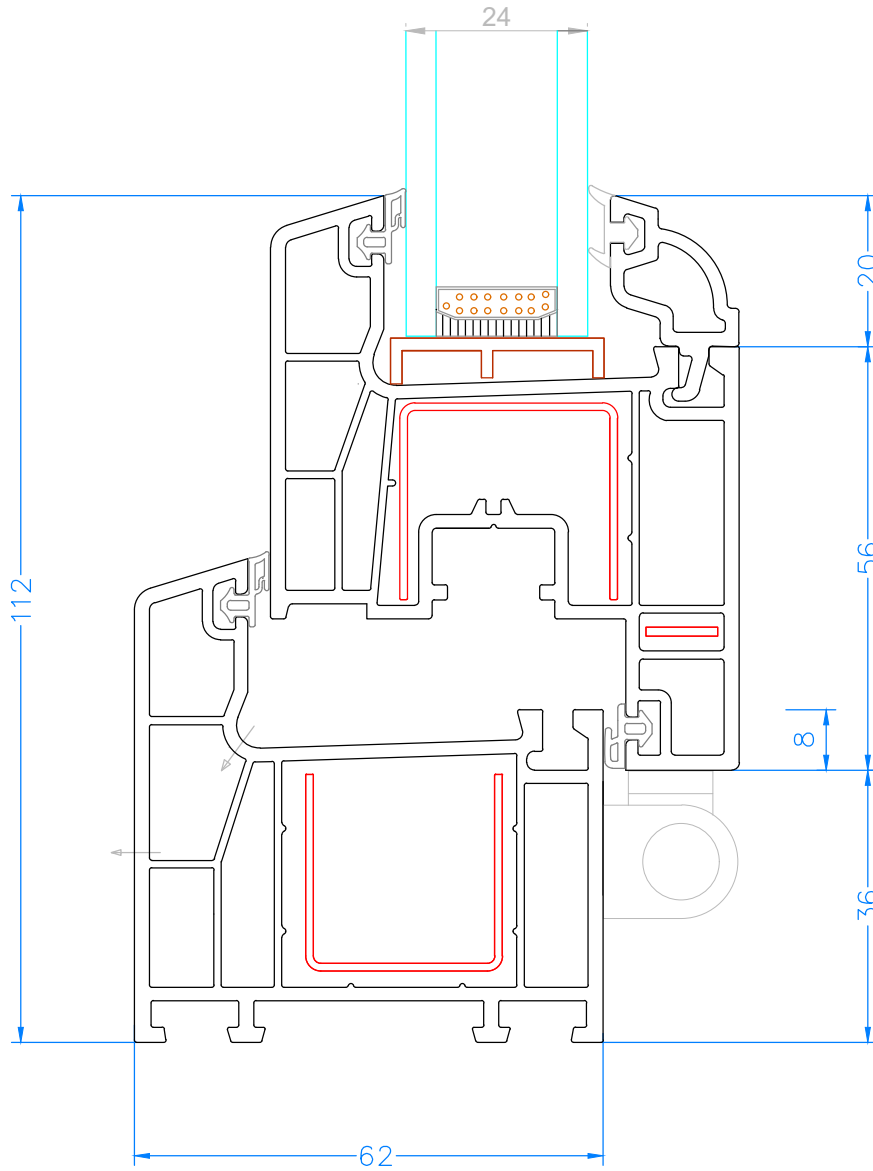

4 Oda - 4 Chamber

ÖLÇEK - SCALE : 1/1

Cam - Glass : 20 mm
Çıta kodu - Glass bead code: 6021

SAFİR KASA - KANAT BİRLEŞİMİ 20 MM CAM
SAPPHIRE FRAME - SASH JOINT

SAFİR SERİ - SAPPHIRE SERIE (62 mm)

3 Oda - 3 Chamber

ÖLÇEK - SCALE : 1/1

Cam - Glass : 20 mm
Çıta kodu - Glass bead code: 5421

ELİT KASA - KANAT BİRLEŞİMİ 20 MM CAM
SAPPHIRE FRAME - SASH JOINT

SAFİR SERİ - SAPPHIRE SERIE (62 mm)

4 Oda - 4 Chamber

ÖLÇEK - SCALE : 1/1