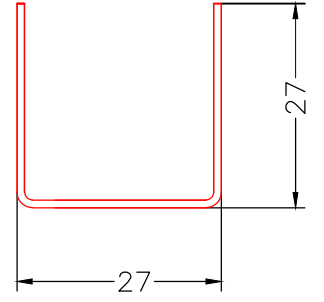

SAFİR SERİ - SAPPHIRE SERIE (62 mm)

4 Oda - 4 Chamber

1 mm	600gr/mt
1.2 mm	720 gr/mt
1.5 mm	900 gr/mt