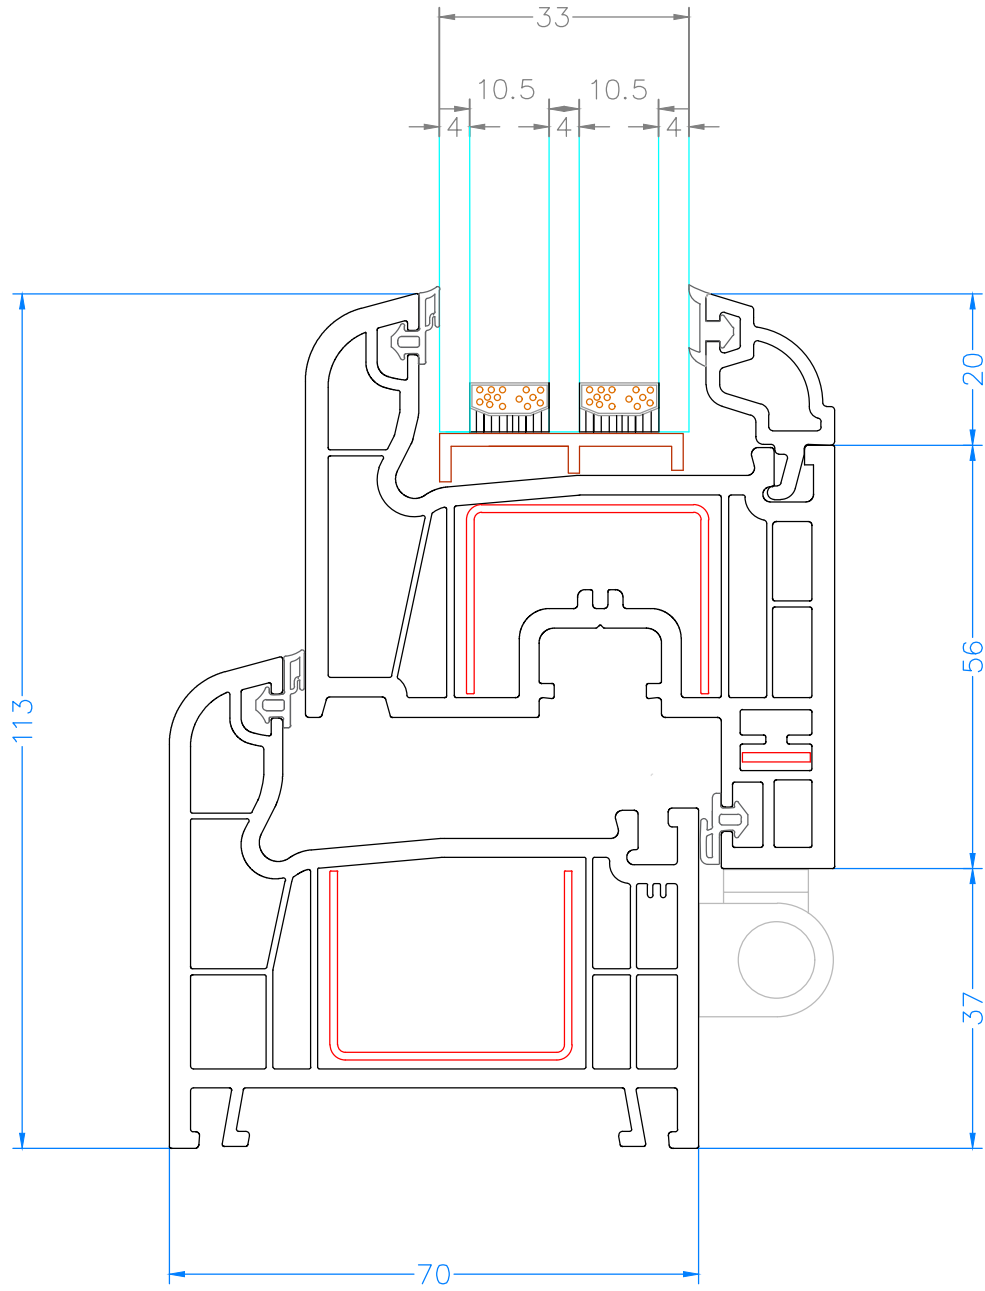

5 Oda - 5 Chamber

ÖLÇEK - SCALE : 1/1

Cam - Glass : 20 mm
Çıta kodu - Glass bead code: 70121

LOTUS KASA - KANAT BİRLEŞİMİ
LOTUS FRAME - SASH JOINT

LOTUS SERİ - LOTUS SERIE (70 mm)

5 Oda - 5 Chamber

ÖLÇEK - SCALE : 1/1

Cam 24 mm - Glass : 24 mm
Çıta kodu - Glass bead code: 7031

LOTUS KASA - KANAT BİRLEŞİMİ
LOTUS FRAME - SASH JOINT

LOTUS SERİ - LOTUS SERIE (70 mm)

5 Oda - 5 Chamber

ÖLÇEK - SCALE : 1/1

Cam - Glass : 33 mm
Çıta kodu - Glass bead code: 5421