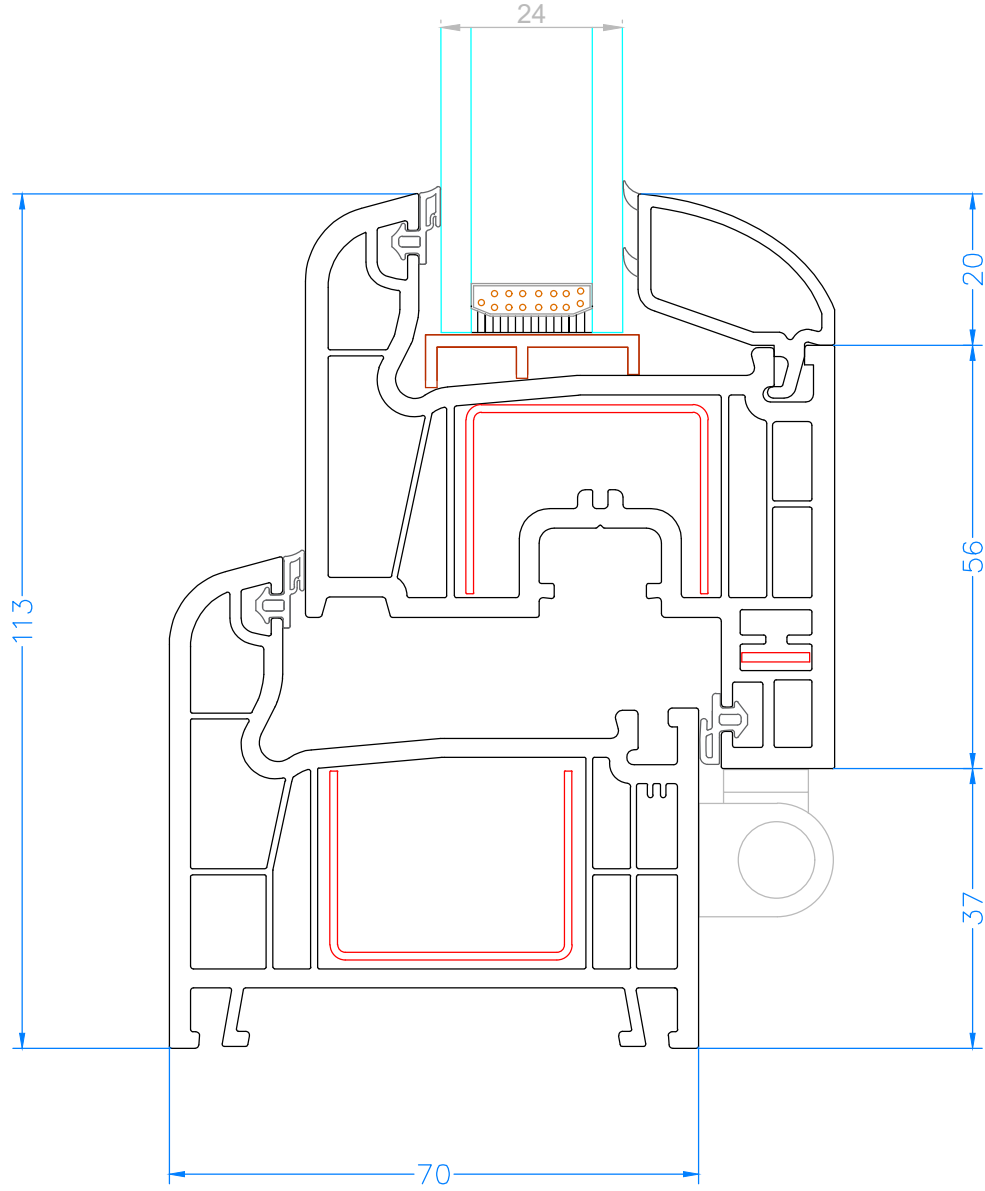

5 Oda - 5 Chamber

ÖLÇEK - SCALE : 1/1

Cam - Glass : 20 mm
Çıta kodu - Glass bead code: 70121

LOTUS KASA - KANAT BİRLEŞİMİ
LOTUS FRAME - SASH JOINT

LOTUS SERİ - LOTUS SERIE (70 mm)

5 Oda - 5 Chamber

ÖLÇEK - SCALE : 1/1

Cam 24 mm - Glass : 24 mm
Çıta kodu - Glass bead code: 7031

LOTUS KASA - KANAT BİRLEŞİMİ
LOTUS FRAME - SASH JOINT

LOTUS SERİ - LOTUS SERIE (70 mm)

5 Oda - 5 Chamber

ÖLÇEK - SCALE : 1/1

Cam - Glass : 33 mm
Çıta kodu - Glass bead code: 5421