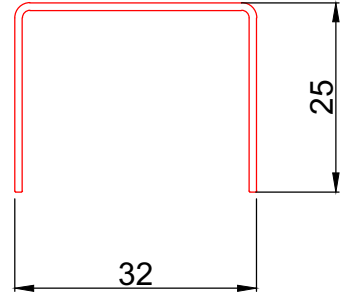

PROFILE NAME	CODE	TYPE OF PROFILE	PACKAGE QUANTITY	WEIGHT
Lotus fringed frame 5chamber	LTS 70521	White with gasket	4 X 6.5 = 26 mt	1490 gr/mt
	LTS 70522	Laminated with gasket		

LOTUS PERVAZLI KASA 5 ODA
LOTUS FRINGED FRAME 5 CHAMBER

LOTUS SERİ - LOTUS SERIE (70 mm)

5 Oda - 5 Chamber

1 mm	605 gr/mt
1.2 mm	725 gr/mt
1.5 mm	908 gr/mt

ÖLÇEK - SCALE : 1/1

PROFİL ADI	KOD	PROFİL TİPİ	PAKET MİKTARI	AĞIRLIK (contasız)
Lotus kanat profili 5 oda	LTS 70541	Beyaz contalı	6 X 6 = 36 mt	1450 gr/mt
	LTS 70542	Lamine contalı		