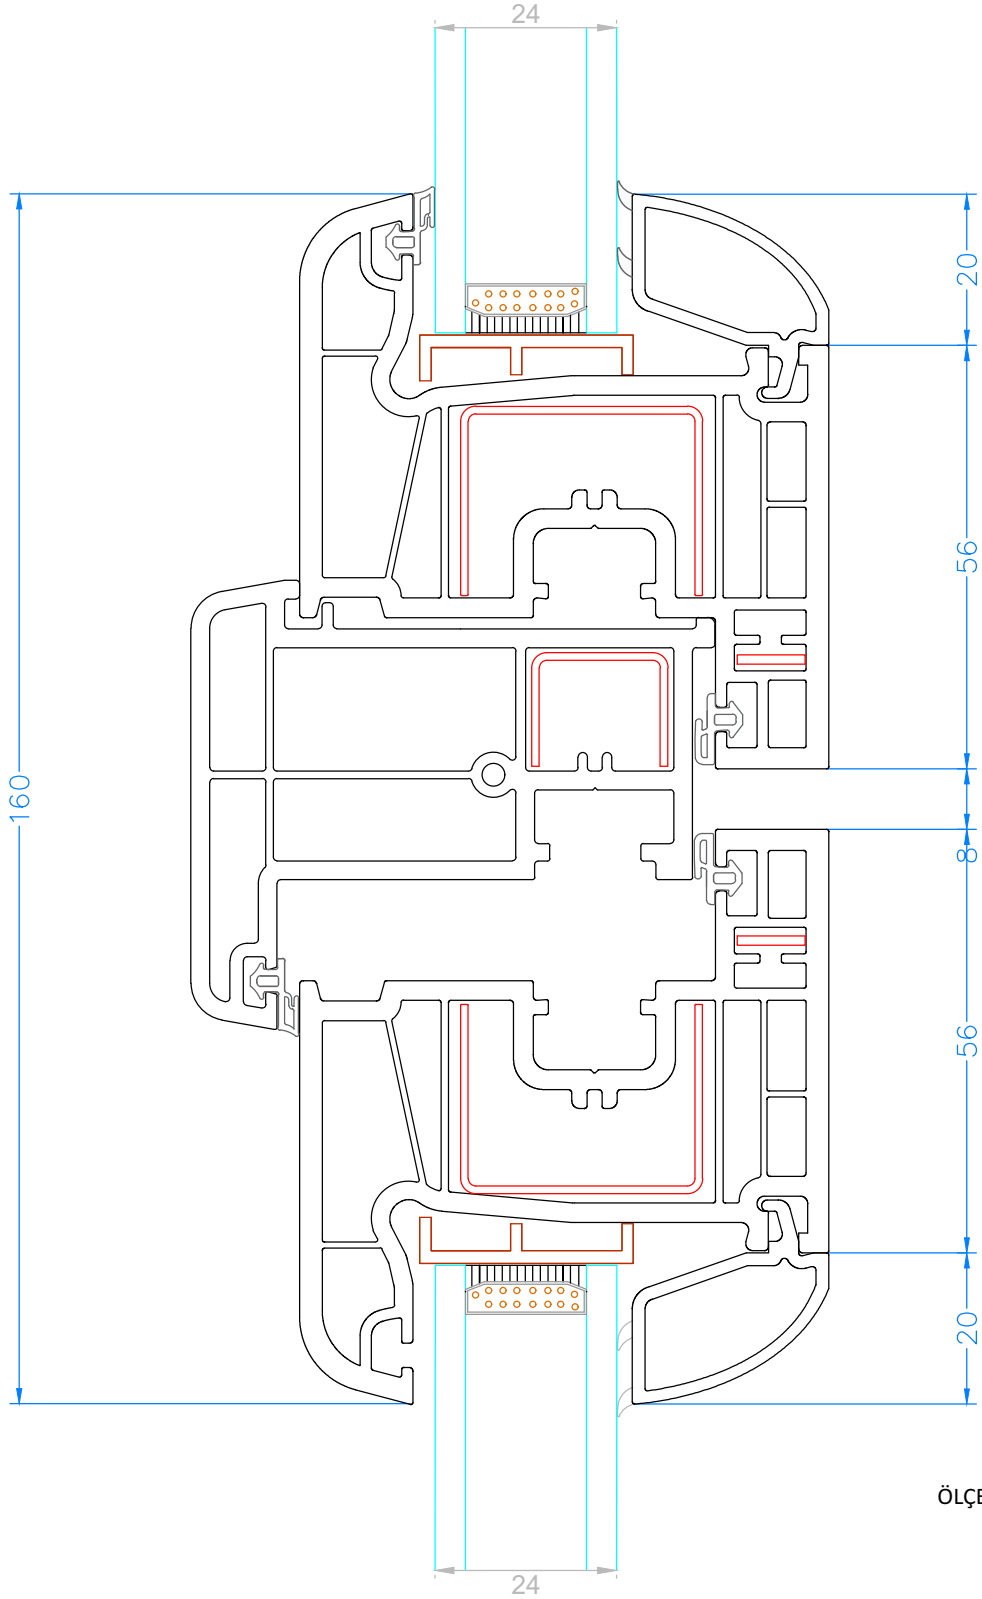

Cam 24 mm - Glass : 24 mm
Çıta kodu - Glass bead code: 7031

LOTUS KASA - KANAT BİRLEŞİMİ
LOTUS FRAME - SASH JOINT

LOTUS SERİ - LOTUS SERIE (70 mm)

5 Oda - 5 Chamber

ÖLÇEK - SCALE : 1/1

Cam - Glass : 33 mm
Çıta kodu - Glass bead code: 5421

LOTUS SERİ - LOTUS SERIE (70 mm)

5 Oda - 5 Chamber

ÖLÇEK - SCALE : 1/1

Cam - Glass : 24 mm
Çıta kodu - Glass bead code: 70131

LOTUS KASA - KAPIKANAT BİRLEŞİMİ
LOTUS FRAME - DOORSASH JOINT

LOTUS SERİ - LOTUS SERIE (70 mm)

5 Oda - 5 Chamber

Cam - Glass : 24 mm

Çita kodu - Glass bead code: 70131

LOTUS KANAT - HAREKETLİ ORTAKAYIT BİRLEŞİMİ
LOTUS SASH - MOVABLE MULLION JOINT

LOTUS SERİ - LOTUS SERIE (70 mm)

5 Oda - 5 Chamber

ÖLÇEK - SCALE : 1/1