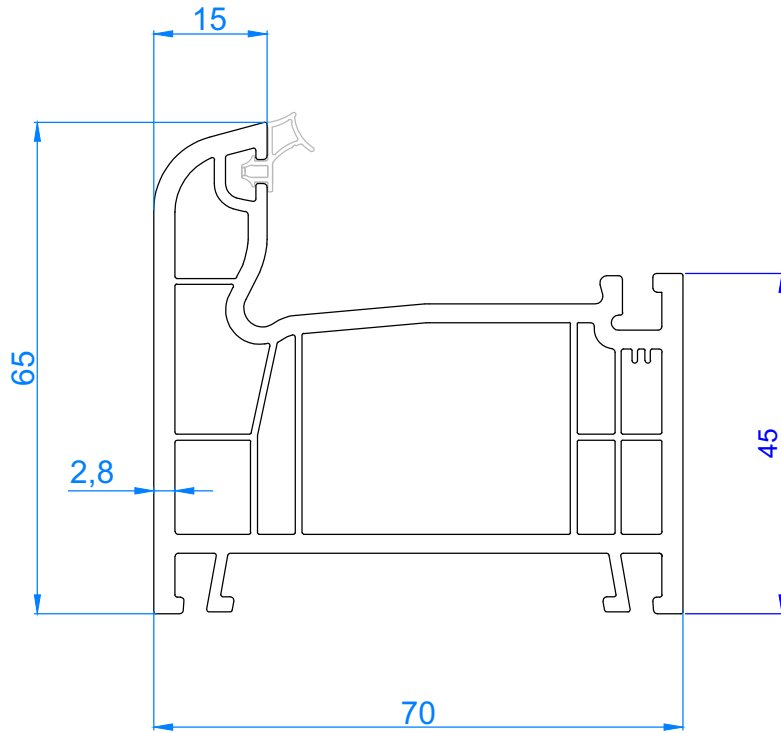

LOTUS SERİ - LOTUS SERİE (70 mm)

5 Oda - 5 Chamber

1 mm	543 gr/mt
1.2 mm	652 gr/mt
1.5 mm	815 gr/mt

ÖLÇEK - SCALE : 1/1

PROFİL ADI	KOD	PROFİL TİPİ	PAKET MİKTARI	AĞIRLIK (contasız)
Lotus kasa 5 oda	LTS 70511	Beyaz contalı	6 X 6 = 36 mt	1250 gr/mt
	LTS 70512	Lamine contalı		

PROFILE NAME	CODE	TYPE OF PROFILE	PACKAGE QUANTITY	WEIGHT
Lotus frame 5 chamber	LTS 70511	White with gasket	6 X 6 = 36 mt	1250 gr/mt
	LTS 70512	Laminated with gasket		

LOTUS KASA 5 ODA - LOTUS FRAME 5 CHAMBER

LOTUS SERİ - LOTUS SERİE (70 mm)

5 Oda - 5 Chamber

1 mm	605 gr/mt
1.2 mm	725 gr/mt
1.5 mm	908 gr/mt

ÖLÇEK - SCALE : 1/1

PROFİL ADI	KOD	PROFİL TİPİ	PAKET MİKTARI	AĞIRLIK (contasız)
Lotus kasa 5 oda	LTS 70513	Beyaz contalı	6 X 6 = 36 mt	1320 gr/mt
	LTS 70514	Lamine contalı		