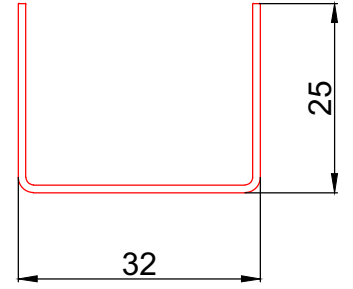

LOTUS SERİ - LOTUS SERİE (70 mm)

5 Oda - 5 Chamber

1 mm	543 gr/mt
1.2 mm	652 gr/mt
1.5 mm	815 gr/mt

ÖLÇEK - SCALE : 1/1

PROFİL ADI	KOD	PROFİL TİPİ	PAKET MİKTARI	AĞIRLIK (contasız)
Lotus kasa 5 oda	LTS 70511	Beyaz contalı	6 X 6 = 36 mt	1250 gr/mt
	LTS 70512	Lamine contalı		

PROFILE NAME	CODE	TYPE OF PROFILE	PACKAGE QUANTITY	WEIGHT
Lotus frame 5 chamber	LTS 70511	White with gasket	6 X 6 = 36 mt	1250 gr/mt
	LTS 70512	Laminated with gasket		

LOTUS KASA 5 ODA - LOTUS FRAME 5 CHAMBER

LOTUS SERİ - LOTUS SERİE (70 mm)

5 Oda - 5 Chamber

1 mm	605 gr/mt
1.2 mm	725 gr/mt
1.5 mm	908 gr/mt

ÖLÇEK - SCALE : 1/1

PROFİL ADI	KOD	PROFİL TİPİ	PAKET MİKTARI	AĞIRLIK (contasız)
Lotus kasa 5 oda	LTS 70513	Beyaz contalı	6 X 6 = 36 mt	1320 gr/mt
	LTS 70514	Lamine contalı		