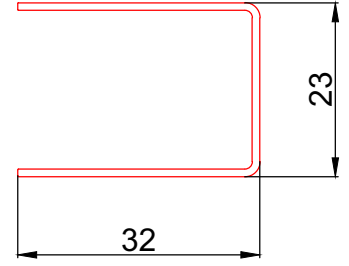

LOTUS SERİ - LOTUS SERIE (70 mm)

5 Oda - 5 Chamber

1 mm	605 gr/mt
1.2 mm	725 gr/mt
1.5 mm	908 gr/mt

ÖLÇEK - SCALE : 1/1

PROFİL ADI	KOD	PROFİL TİPİ	PAKET MİKTARI	AĞIRLIK (contasız)
Lotus kanat profili 5 oda	LTS 70541	Beyaz contalı	6 X 6 = 36 mt	1450 gr/mt
	LTS 70542	Lamine contalı		

PROFILE NAME	CODE	TYPE OF PROFILE	PACKAGE QUANTITY	WEIGHT
Lotus sash profile 5chamber	LTS 70541	White with gasket	6 X 6 = 36 mt	1450 gr/mt
	LTS 70542	Laminated with gasket		

LOTUS KANAT 5 ODA - LOTUS SASH 5 CHAMBER

LOTUS SERİ - LOTUS SERIE (70 mm)

5 Oda - 5 Chamber

1 mm	645 gr/mt
1.2 mm	775 gr/mt
1.5 mm	968 gr/mt

ÖLÇEK - SCALE : 1/1

PROFİL ADI	KOD	PROFİL TİPİ	PAKET MİKTARI	AĞIRLIK (contasız)
Lotus ortakayit profili 5 oda	LTS 70531	Beyaz contalı	6 X 6 = 36 mt	1425 gr/mt
	LTS 70532	Lamine contalı		