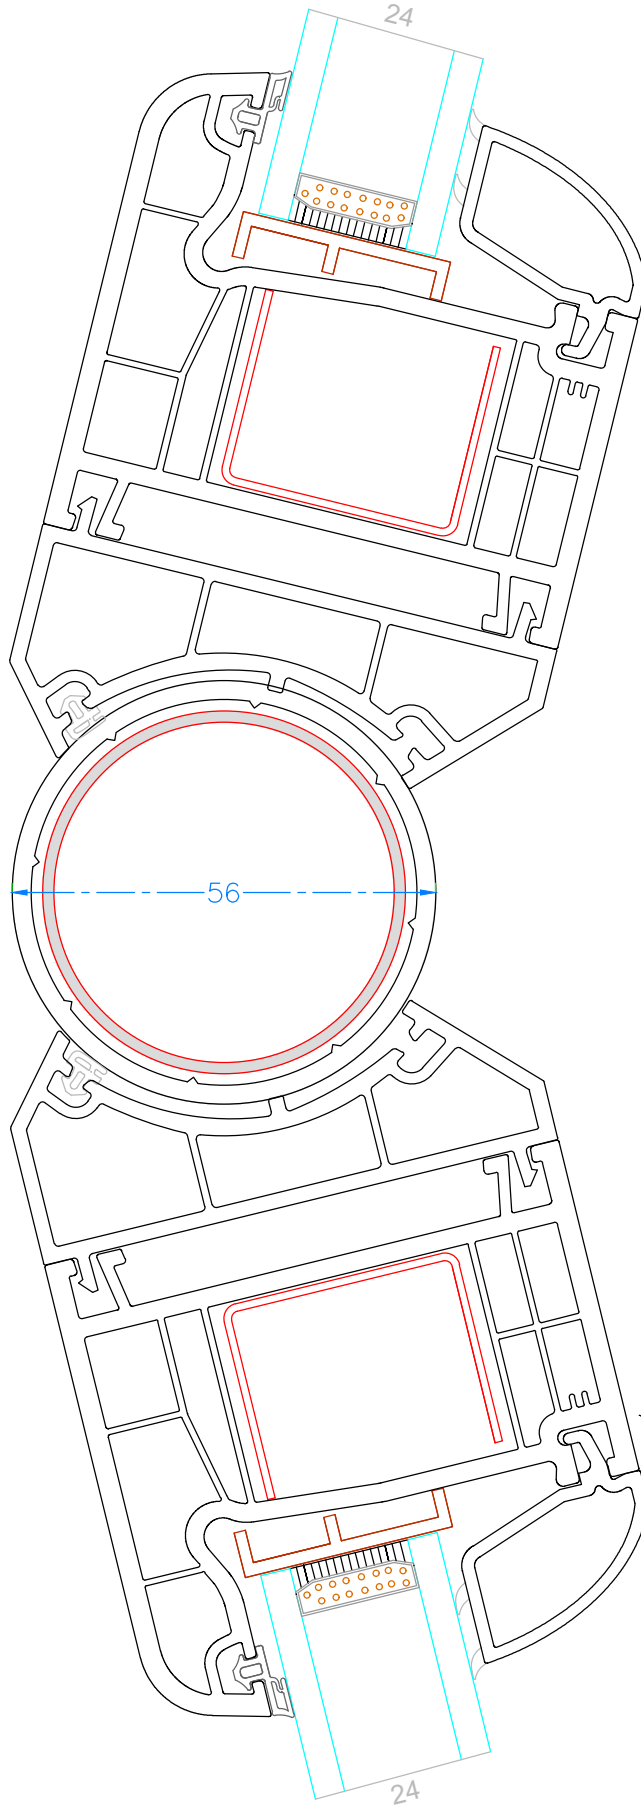

Cam 24 mm - Glass : 24 mm
Çıta kodu - Glass bead code: 7031

LOTUS KASA - KANAT BİRLEŞİMİ
LOTUS FRAME - SASH JOINT

LOTUS SERİ - LOTUS SERIE (70 mm)

5 Oda - 5 Chamber

ÖLÇEK - SCALE : 1/1

Cam - Glass : 33 mm
Çıta kodu - Glass bead code: 5421

5 Oda - 5 Chamber

Cam - Glass : 24 mm

Çita kodu - Glass bead code: 70131

LOTUS KANAT - HAREKETLİ ORTAKAYIT BİRLEŞİMİ
LOTUS SASH - MOVABLE MULLION JOINT

LOTUS SERİ - LOTUS SERIE (70 mm)

5 Oda - 5 Chamber

ÖLÇEK - SCALE : 1/1

Cam - Glass : 24 mm

Cam çita kodu - Glass bead code : 70131

LOTUS KASA - BAĞ PROFİLİ BİRLEŞİMİ
LOTUS FRAME - COUPLING PROFILE JOINT

LOTUS SERİ - LOTUS SERIE (70 mm)

5 Oda - 5 Chamber

ÖLÇEK - SCALE : 1/1

LOTUS KASA - AÇILI KÖŞEDÖNÜŞ BİRLEŞİMİ
LOTUS FRAME - ANGULER CORNER TURN JOINT

LOTUS SERİ - LOTUS SERIE (70 mm)

5 Oda - 5 Chamber

ÖLÇEK - SCALE : 1/1

LOTUS KASA - 90° KÖŞEDÖNÜŞ BİRLEŞİMİ
LOTUS FRAME - 90° CORNER TURN JOINT