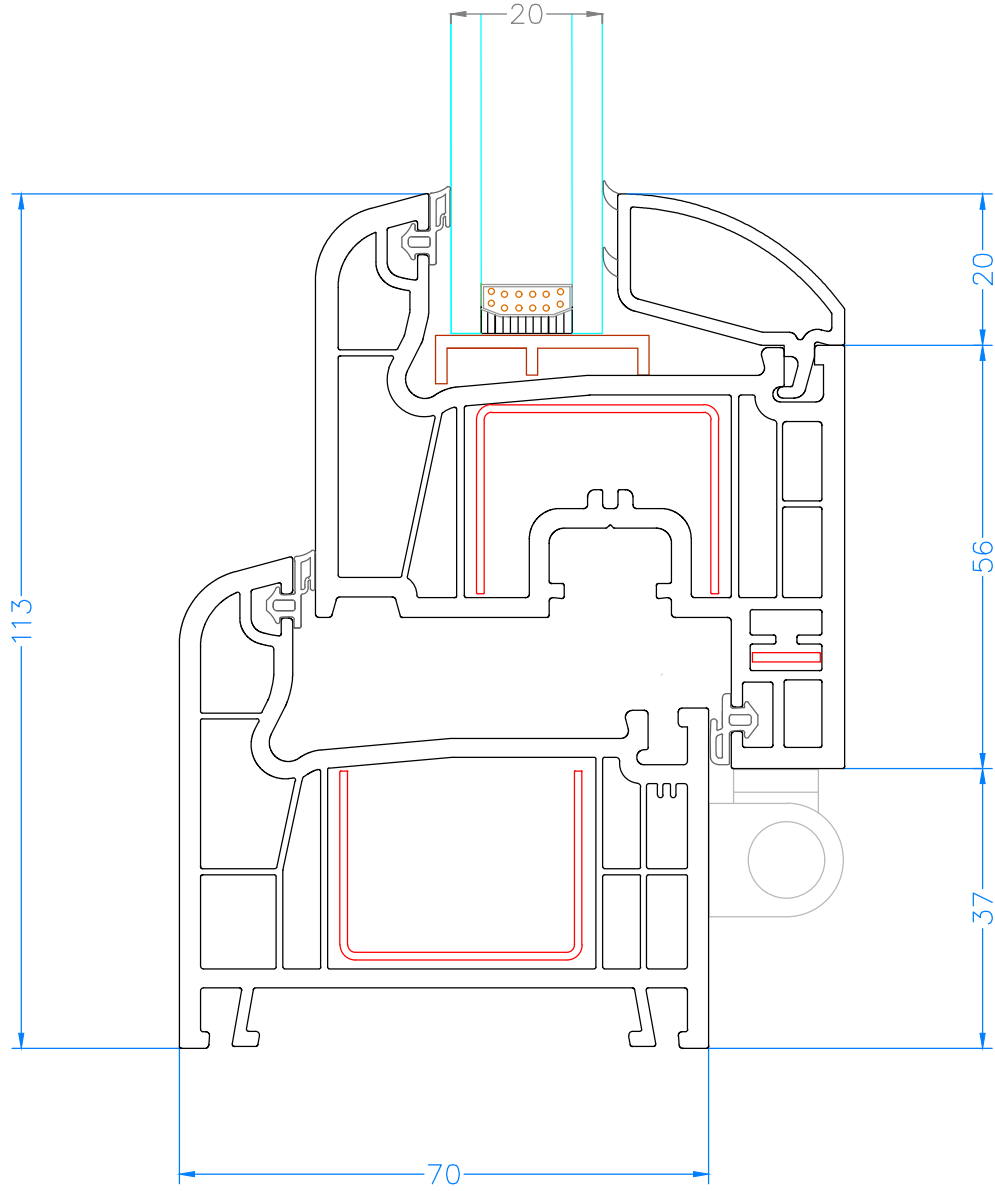

LOTUS SERİ - LOTUS SERIE (70 mm)

5 Oda - 5 Chamber

ÖLÇEK - SCALE : 1/1

Cam - Glass : 4 mm

Çıta kodu - Glass bead code: 70111

LOTUS KASA - KANAT BİRLEŞİMİ
LOTUS FRAME - SASH JOINT

LOTUS SERİ - LOTUS SERIE (70 mm)

5 Oda - 5 Chamber

ÖLÇEK - SCALE : 1/1

Cam - Glass : 20 mm
Çıta kodu - Glass bead code: 70121

LOTUS KASA - KANAT BİRLEŞİMİ
LOTUS FRAME - SASH JOINT

LOTUS SERİ - LOTUS SERIE (70 mm)

5 Oda - 5 Chamber

ÖLÇEK - SCALE : 1/1