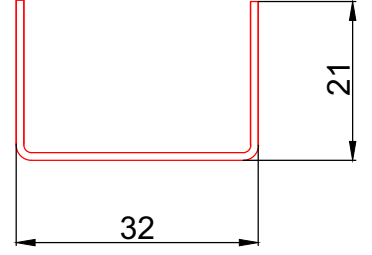

LOTUS SERİ - LOTUS SERİE (70 mm)

5 Oda - 5 Chamber

1 mm	543 gr/mt
1.2 mm	652 gr/mt
1.5 mm	815 gr/mt

ÖLÇEK - SCALE : 1/1

PROFİL ADI	KOD	PROFİL TİPİ	PAKET MİKTARI	AĞIRLIK (contasız)
Lotus kasa 5 oda	LTS 70511	Beyaz contalı	6 X 6 = 36 mt	1250 gr/mt
	LTS 70512	Lamine contalı		

PROFILE NAME	CODE	TYPE OF PROFILE	PACKAGE QUANTITY	WEIGHT
Lotus frame 5 chamber	LTS 70511	White with gasket	6 X 6 = 36 mt	1250 gr/mt
	LTS 70512	Laminated with gasket		

LOTUS KASA 5 ODA - LOTUS FRAME 5 CHAMBER