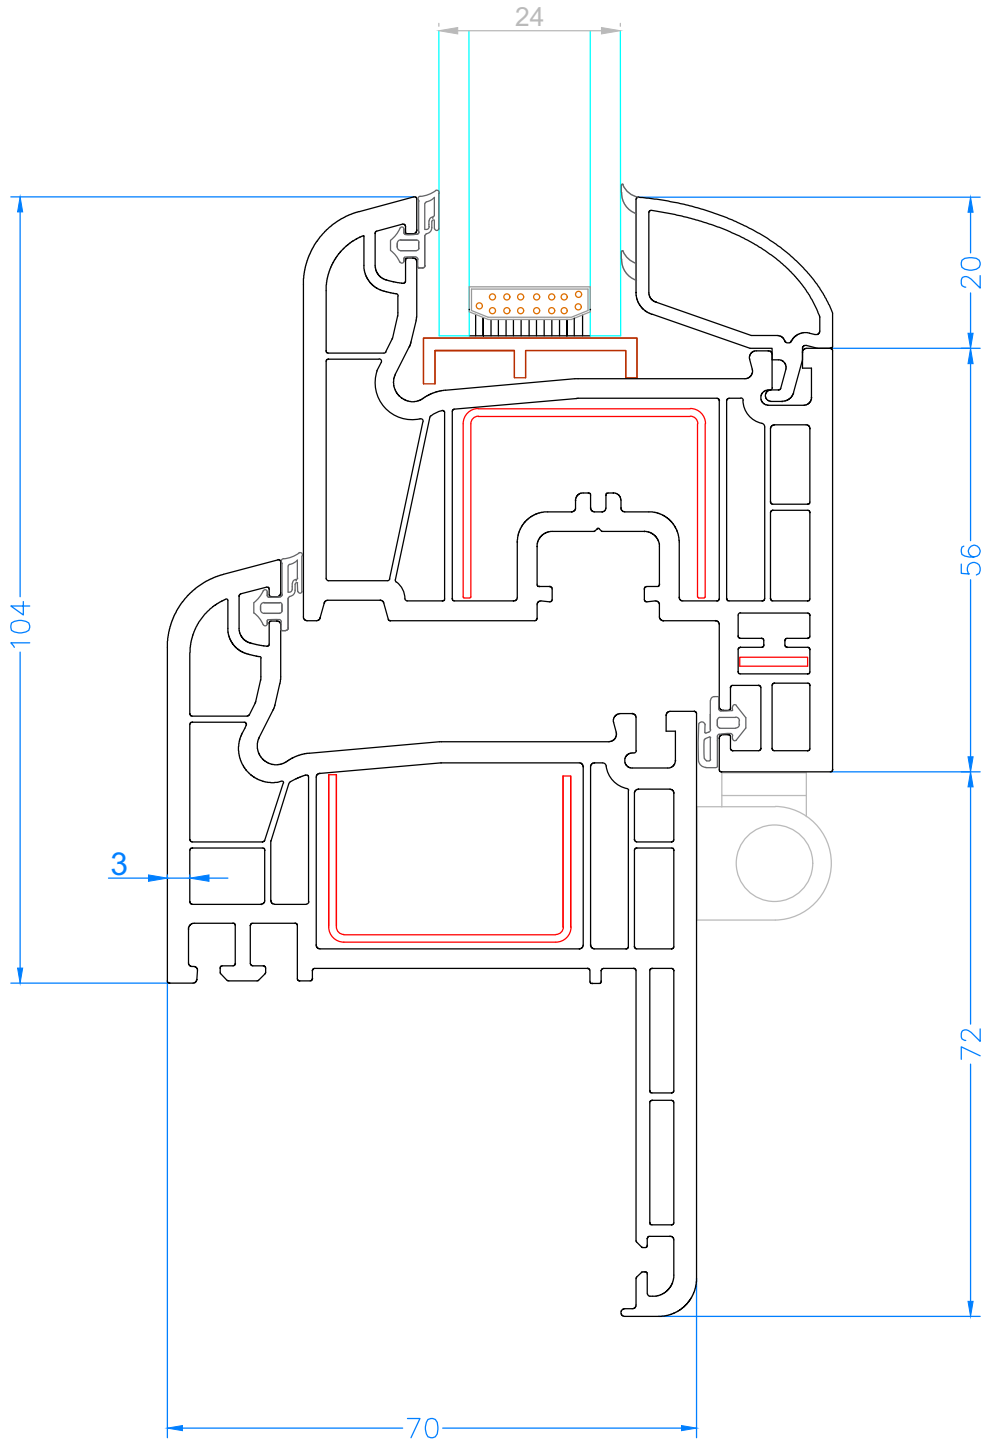

Cam 24 mm - Glass : 24 mm
Çıta kodu - Glass bead code: 7031

LOTUS KASA - KANAT BİRLEŞİMİ
LOTUS FRAME - SASH JOINT

LOTUS SERİ - LOTUS SERIE (70 mm)

5 Oda - 5 Chamber

ÖLÇEK - SCALE : 1/1

Cam - Glass : 33 mm
Çıta kodu - Glass bead code: 5421

LOTUS KASA - KANAT BİRLEŞİMİ
LOTUS FRAME - SASH JOINT

LOTUS SERİ - LOTUS SERIE (70 mm)

5 Oda - 5 Chamber

ÖLÇEK - SCALE : 1/1

Cam - Glass : 24 mm
Çıta kodu - Glass bead code: 70131

LOTUS PERVAZLI KASA - KANAT BİRLEŞİMİ
LOTUS FRINGED FRAME - SASH JOINT