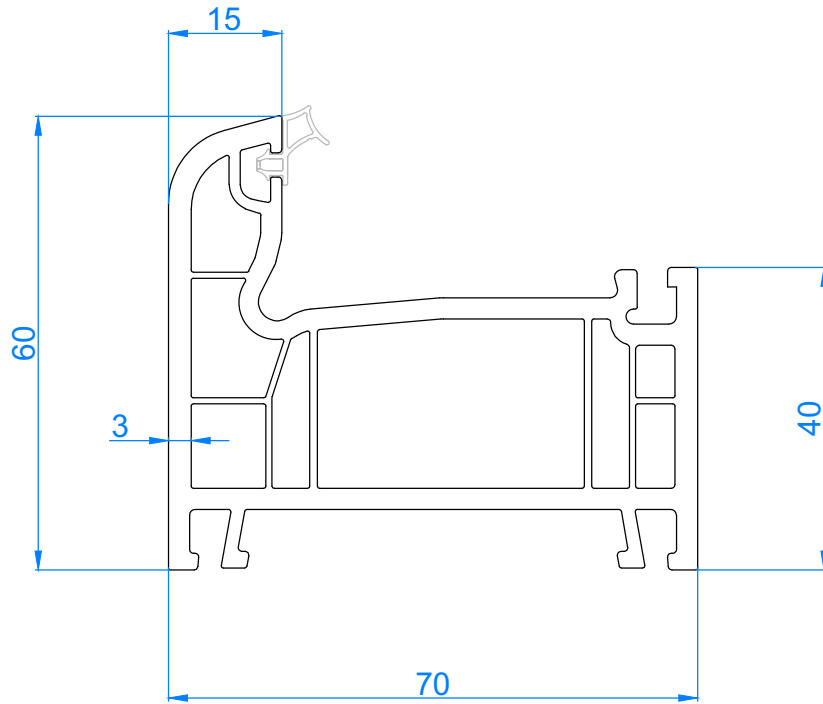

LOTUS SERİ - LOTUS SERİE (70 mm)

5 Oda - 5 Chamber

1 mm	543 gr/mt
1.2 mm	652 gr/mt
1.5 mm	815 gr/mt

ÖLÇEK - SCALE : 1/1

PROFİL ADI	KOD	PROFİL TİPİ	PAKET MİKTARI	AĞIRLIK (contasız)
Lotus kasa 5 oda	LTS 70511	Beyaz contalı	6 X 6 = 36 mt	1250 gr/mt
	LTS 70512	Lamine contalı		

PROFILE NAME	CODE	TYPE OF PROFILE	PACKAGE QUANTITY	WEIGHT
Lotus frame 5 chamber	LTS 70511	White with gasket	6 X 6 = 36 mt	1250 gr/mt
	LTS 70512	Laminated with gasket		

LOTUS KASA 5 ODA - LOTUS FRAME 5 CHAMBER

LOTUS SERİ - LOTUS SERİE (70 mm)

5 Oda - 5 Chamber

1 mm	605 gr/mt
1.2 mm	725 gr/mt
1.5 mm	908 gr/mt

ÖLÇEK - SCALE : 1/1

PROFİL ADI	KOD	PROFİL TİPİ	PAKET MİKTARI	AĞIRLIK (contasız)
Lotus kasa 5 oda	LTS 70513	Beyaz contalı	6 X 6 = 36 mt	1320 gr/mt
	LTS 70514	Lamine contalı		