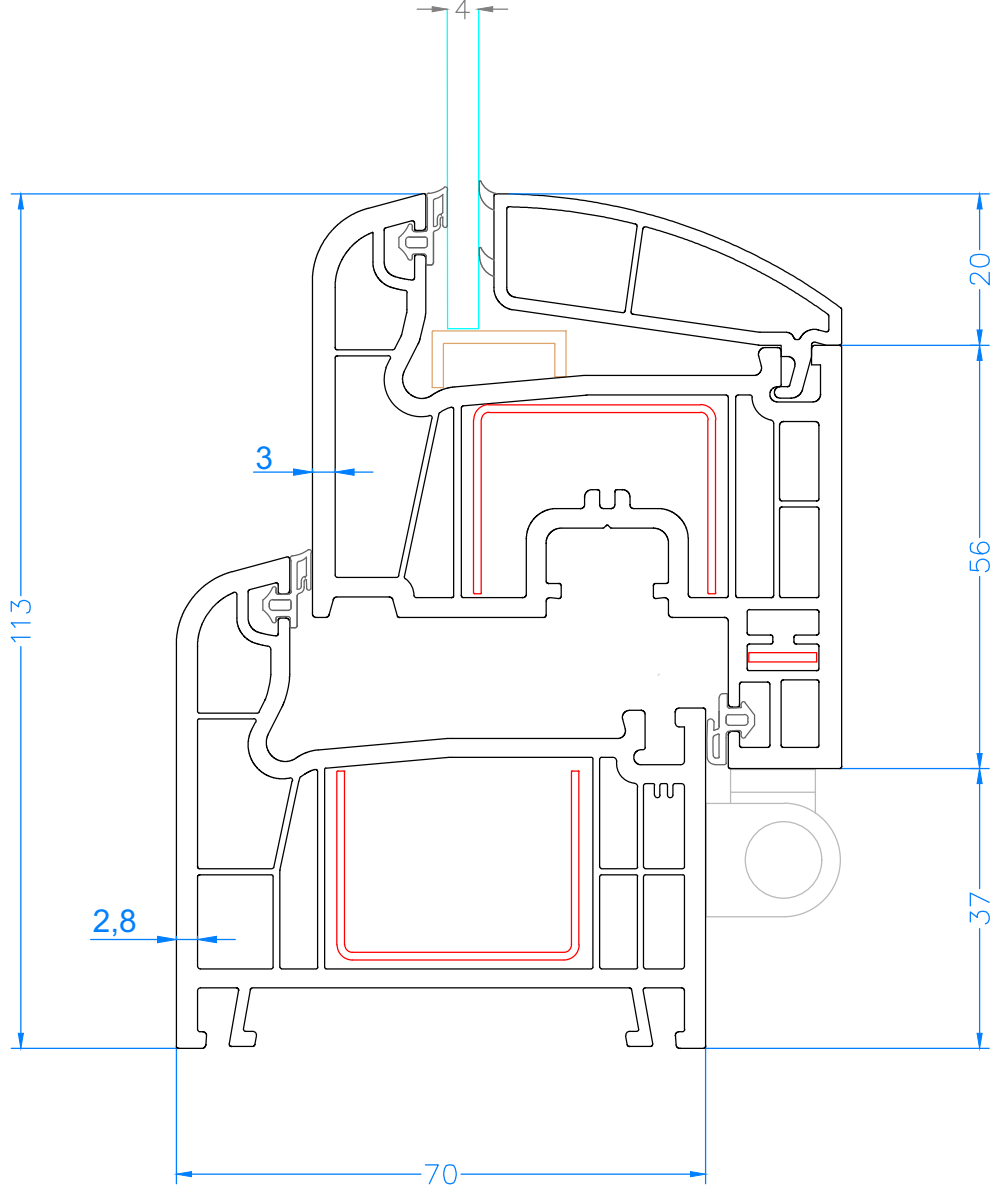

LOTUS SERİ - LOTUS SERIE (70 mm)

5 Oda - 5 Chamber

ÖLÇEK - SCALE : 1/1

Cam - Glass : 4 mm

Çıta kodu - Glass bead code: 70111

LOTUS KASA - KANAT BİRLEŞİMİ
LOTUS FRAME - SASH JOINT