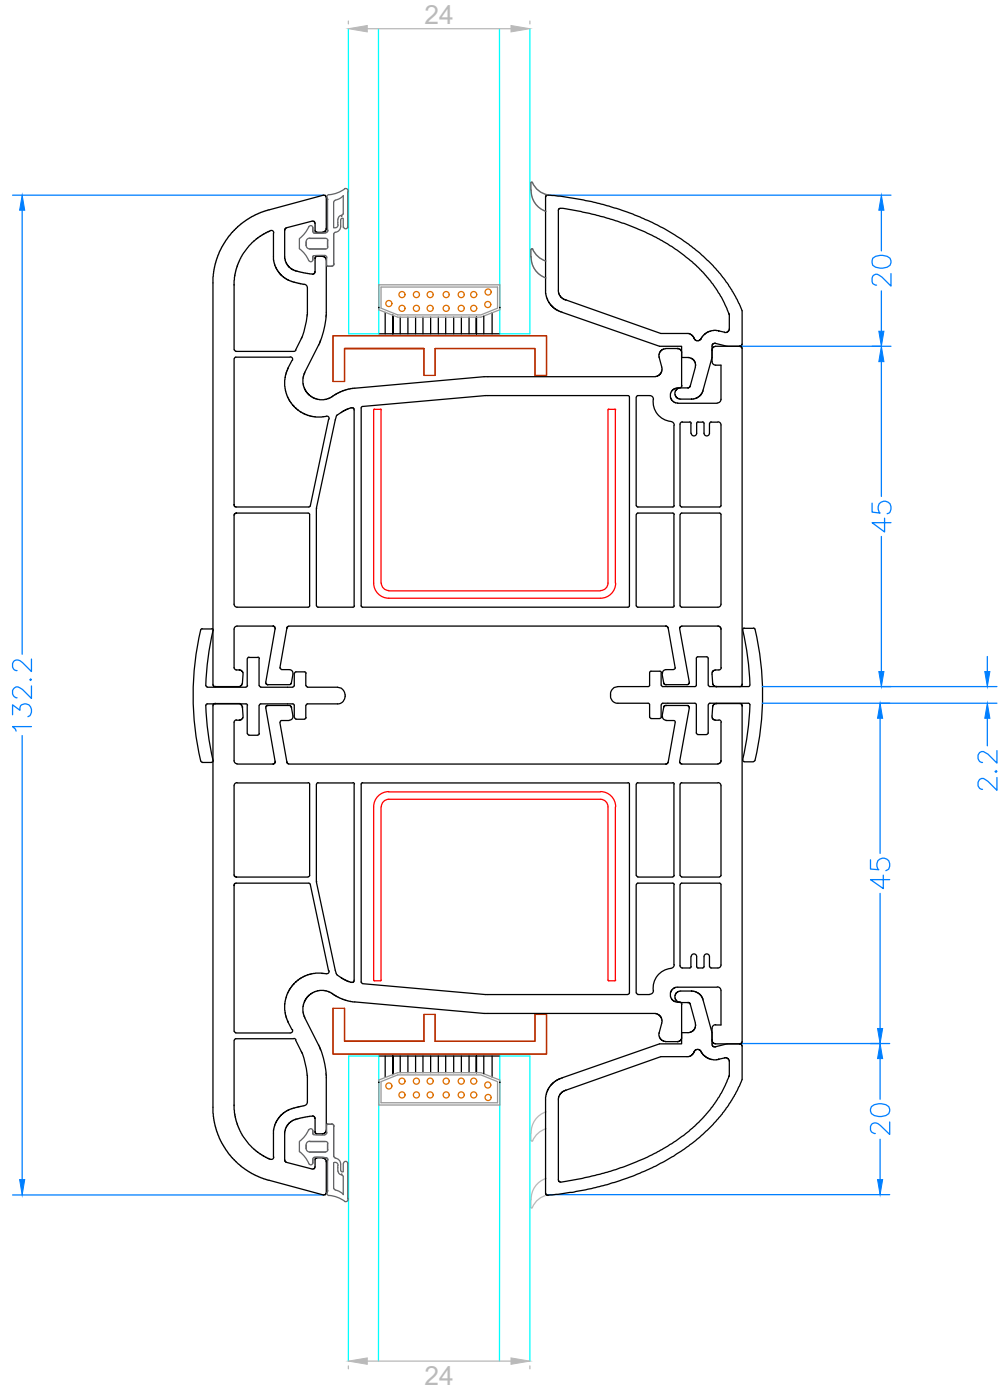

5 Oda - 5 Chamber

Cam - Glass : 24 mm

Çita kodu - Glass bead code: 70131

LOTUS KANAT - HAREKETLİ ORTAKAYIT BİRLEŞİMİ
LOTUS SASH - MOVABLE MULLION JOINT

LOTUS SERİ - LOTUS SERIE (70 mm)

5 Oda - 5 Chamber

ÖLÇEK - SCALE : 1/1

Cam - Glass : 24 mm

Cam çita kodu - Glass bead code : 70131

LOTUS KASA - BAĞ PROFİLİ BİRLEŞİMİ
LOTUS FRAME - COUPLING PROFILE JOINT

LOTUS SERİ - LOTUS SERIE (70 mm)

5 Oda - 5 Chamber

ÖLÇEK - SCALE : 1/1

LOTUS KASA - AÇILI KÖŞEDÖNÜŞ BİRLEŞİMİ
LOTUS FRAME - ANGULER CORNER TURN JOINT

LOTUS SERİ - LOTUS SERIE (70 mm)

5 Oda - 5 Chamber

ÖLÇEK - SCALE : 1/1

LOTUS KASA - 90° KÖŞEDÖNÜŞ BİRLEŞİMİ
LOTUS FRAME - 90° CORNER TURN JOINT