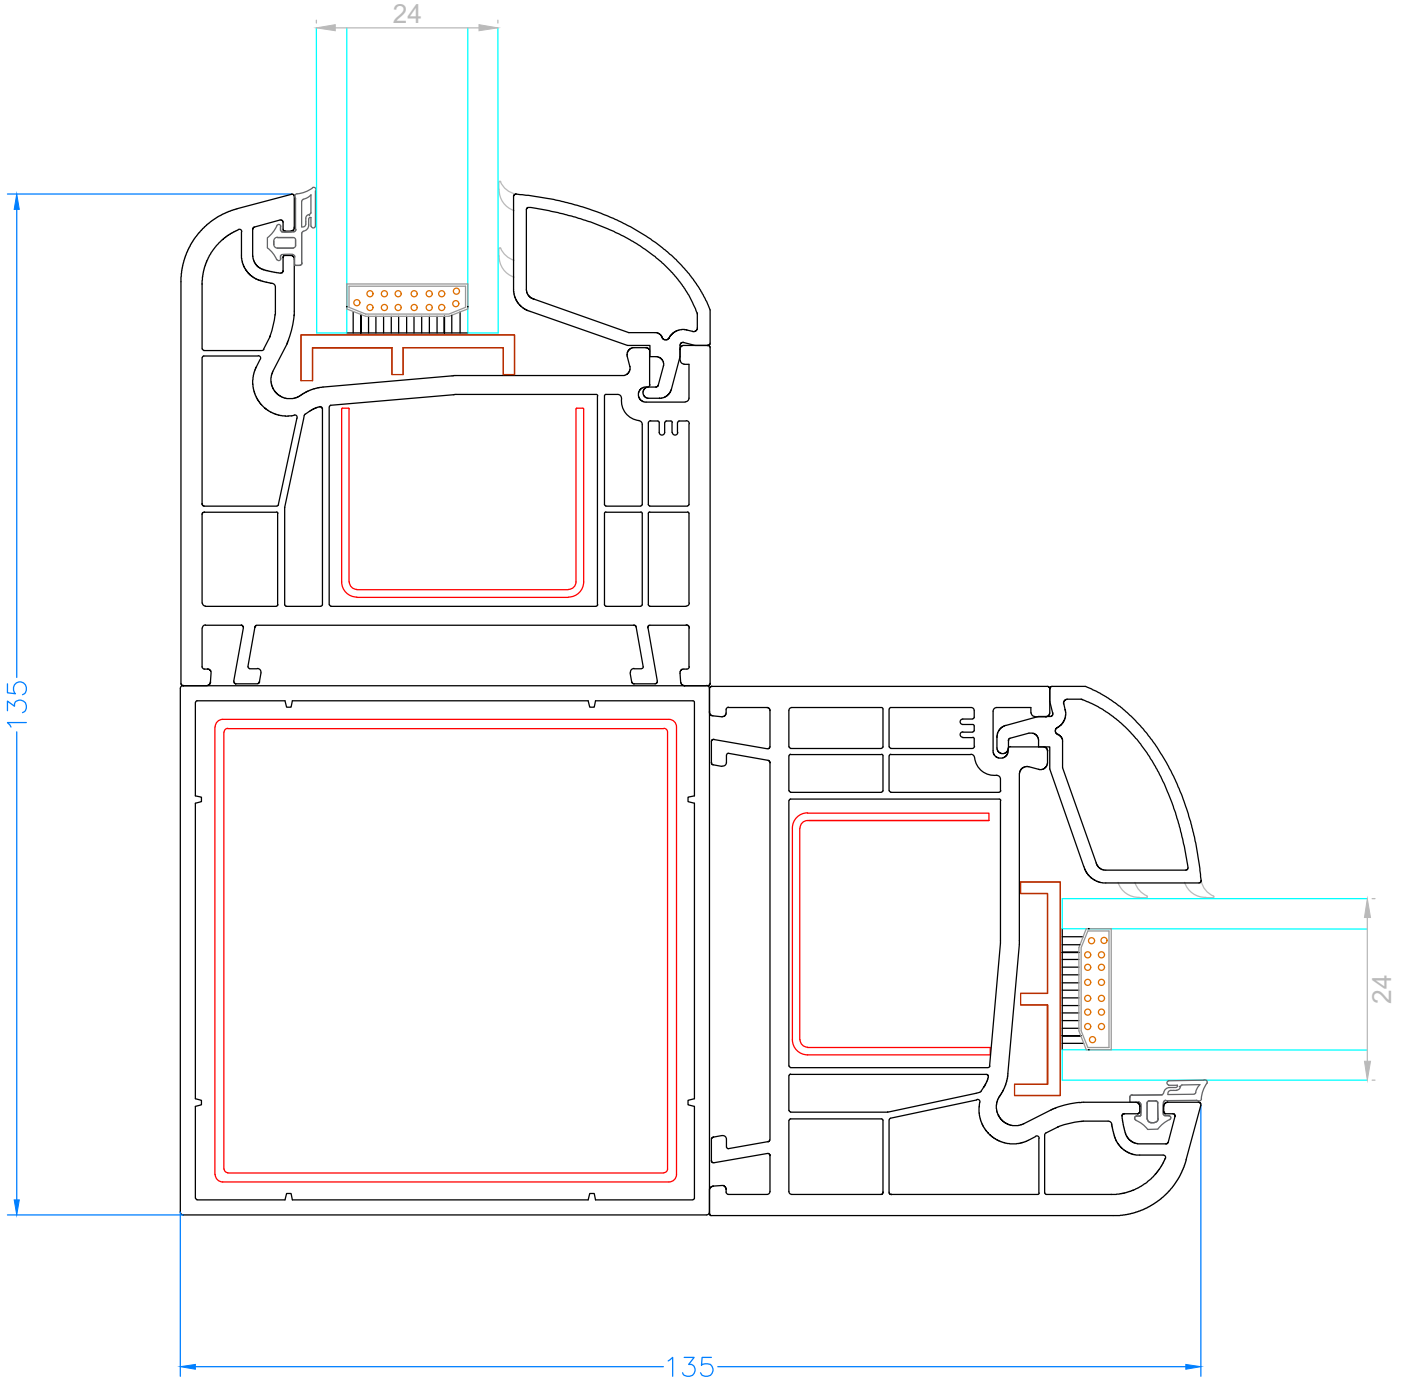

Cam - Glass : 24 mm

Cam çita kodu - Glass bead code : 70131

LOTUS KASA - BAĞ PROFİLİ BİRLEŞİMİ
LOTUS FRAME - COUPLING PROFILE JOINT

LOTUS SERİ - LOTUS SERIE (70 mm)

5 Oda - 5 Chamber

ÖLÇEK - SCALE : 1/1

LOTUS KASA - AÇILI KÖŞEDÖNÜŞ BİRLEŞİMİ
LOTUS FRAME - ANGULER CORNER TURN JOINT

LOTUS SERİ - LOTUS SERIE (70 mm)

5 Oda - 5 Chamber

ÖLÇEK - SCALE : 1/1

LOTUS KASA - 90° KÖŞEDÖNÜŞ BİRLEŞİMİ
LOTUS FRAME - 90° CORNER TURN JOINT