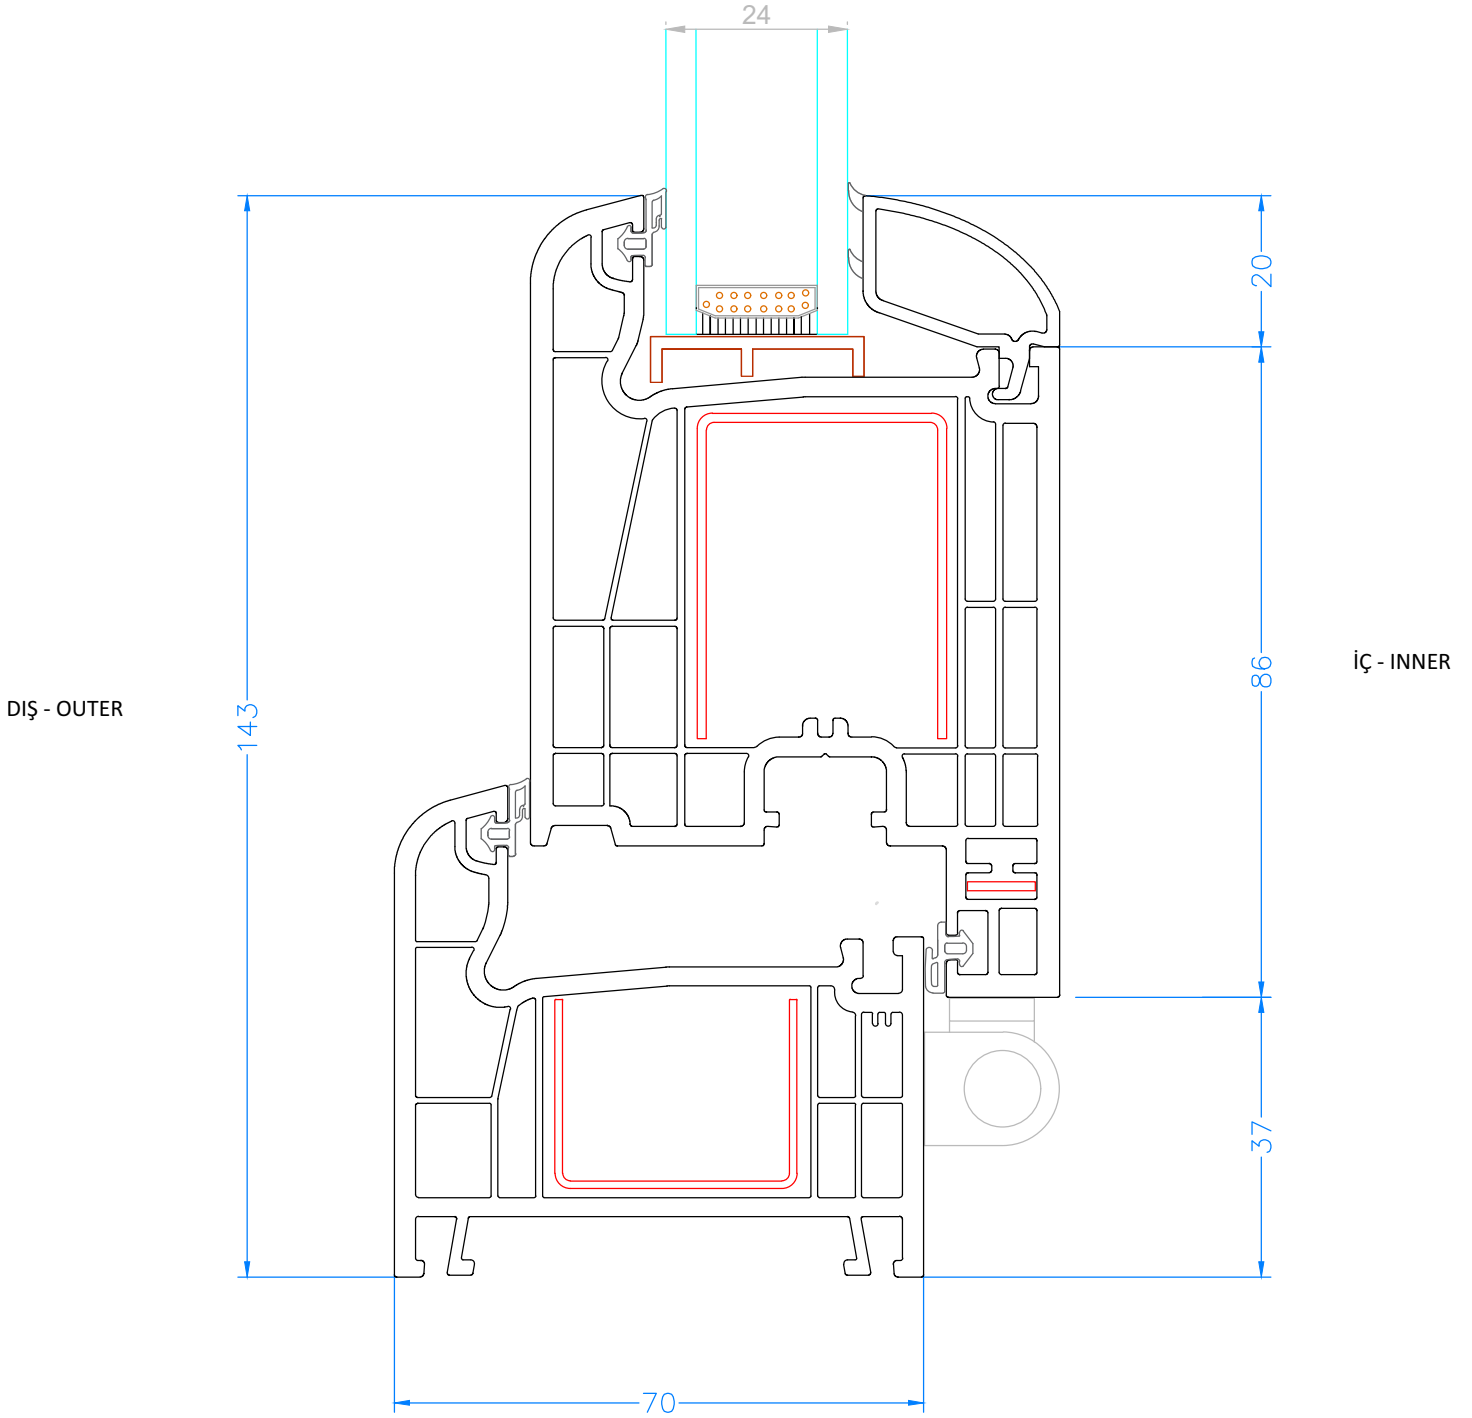

LOTUS SERİ - LOTUS SERIE (70 mm)

5 Oda - 5 Chamber

ÖLÇEK - SCALE : 1/1

Cam - Glass : 24 mm
Çıta kodu - Glass bead code: 70131

LOTUS KASA - KAPIKANAT BİRLEŞİMİ
LOTUS FRAME - DOORSASH JOINT