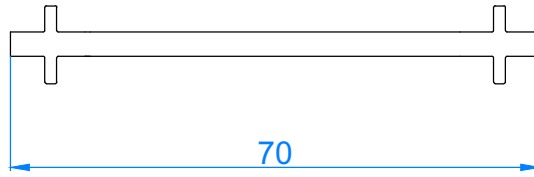

YAKUT SERİ - YAKUT SERIE (70 mm)

5 Oda - 5 Chamber

200 GR/MT

KOD:702

110 GR/MT

KOD:6282

ÖLÇEK - SCALE : 1/1

BAĞ PROFİLİ - COUPLING PROFILE