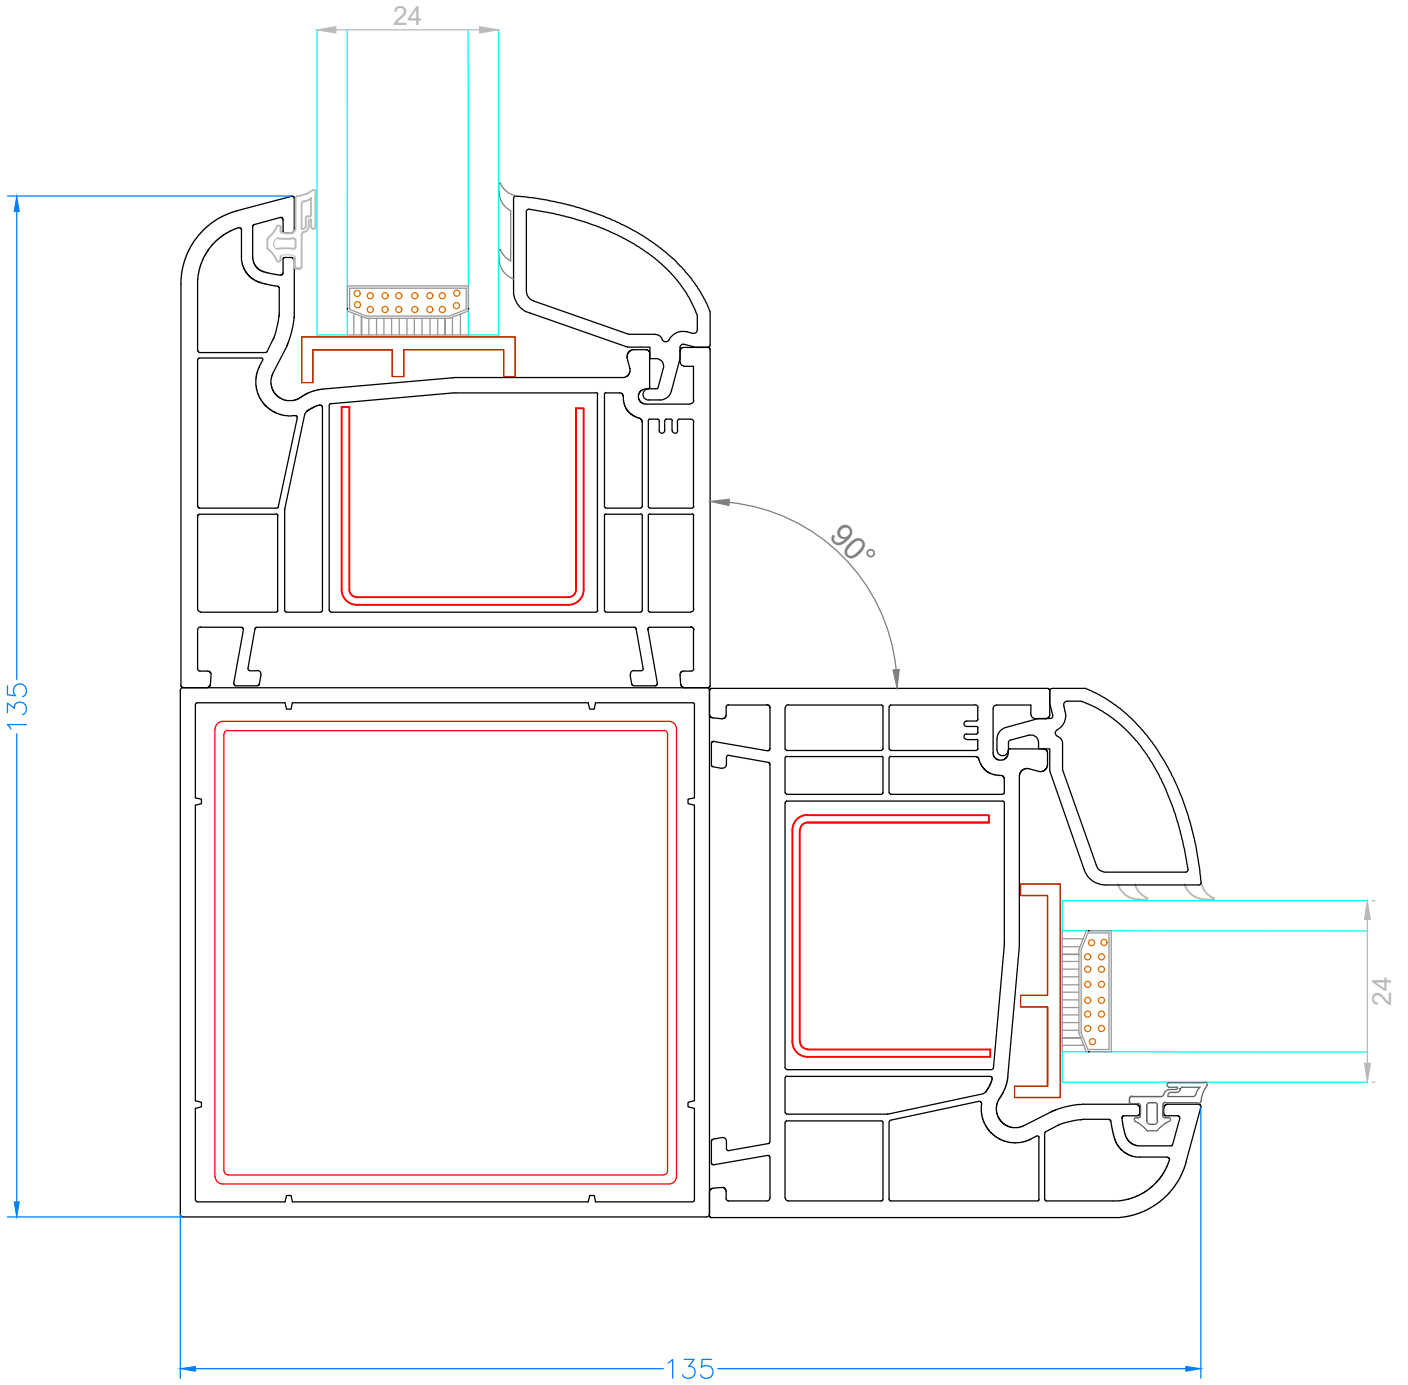

YAKUT SERİ - YAKUT SERIE (70 mm)

5 Oda - 5 Chamber

ÖLÇEK - SCALE : 1/1

YAKUT KASA - 90° KÖŞEDÖNÜŞ BİRLEŞİMİ
YAKUT FRAME - 90° CORNER TURN JOINT