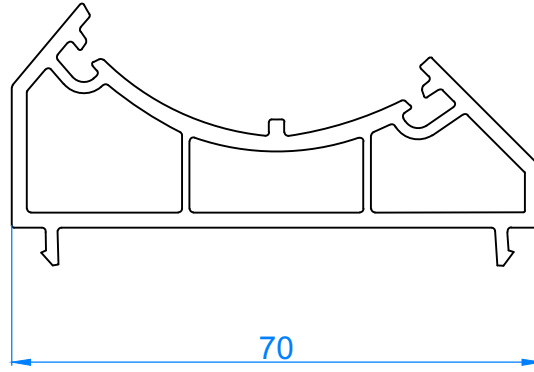

YAKUT SERİ - YAKUT SERIE (70 mm)

5 Oda - 5 Chamber