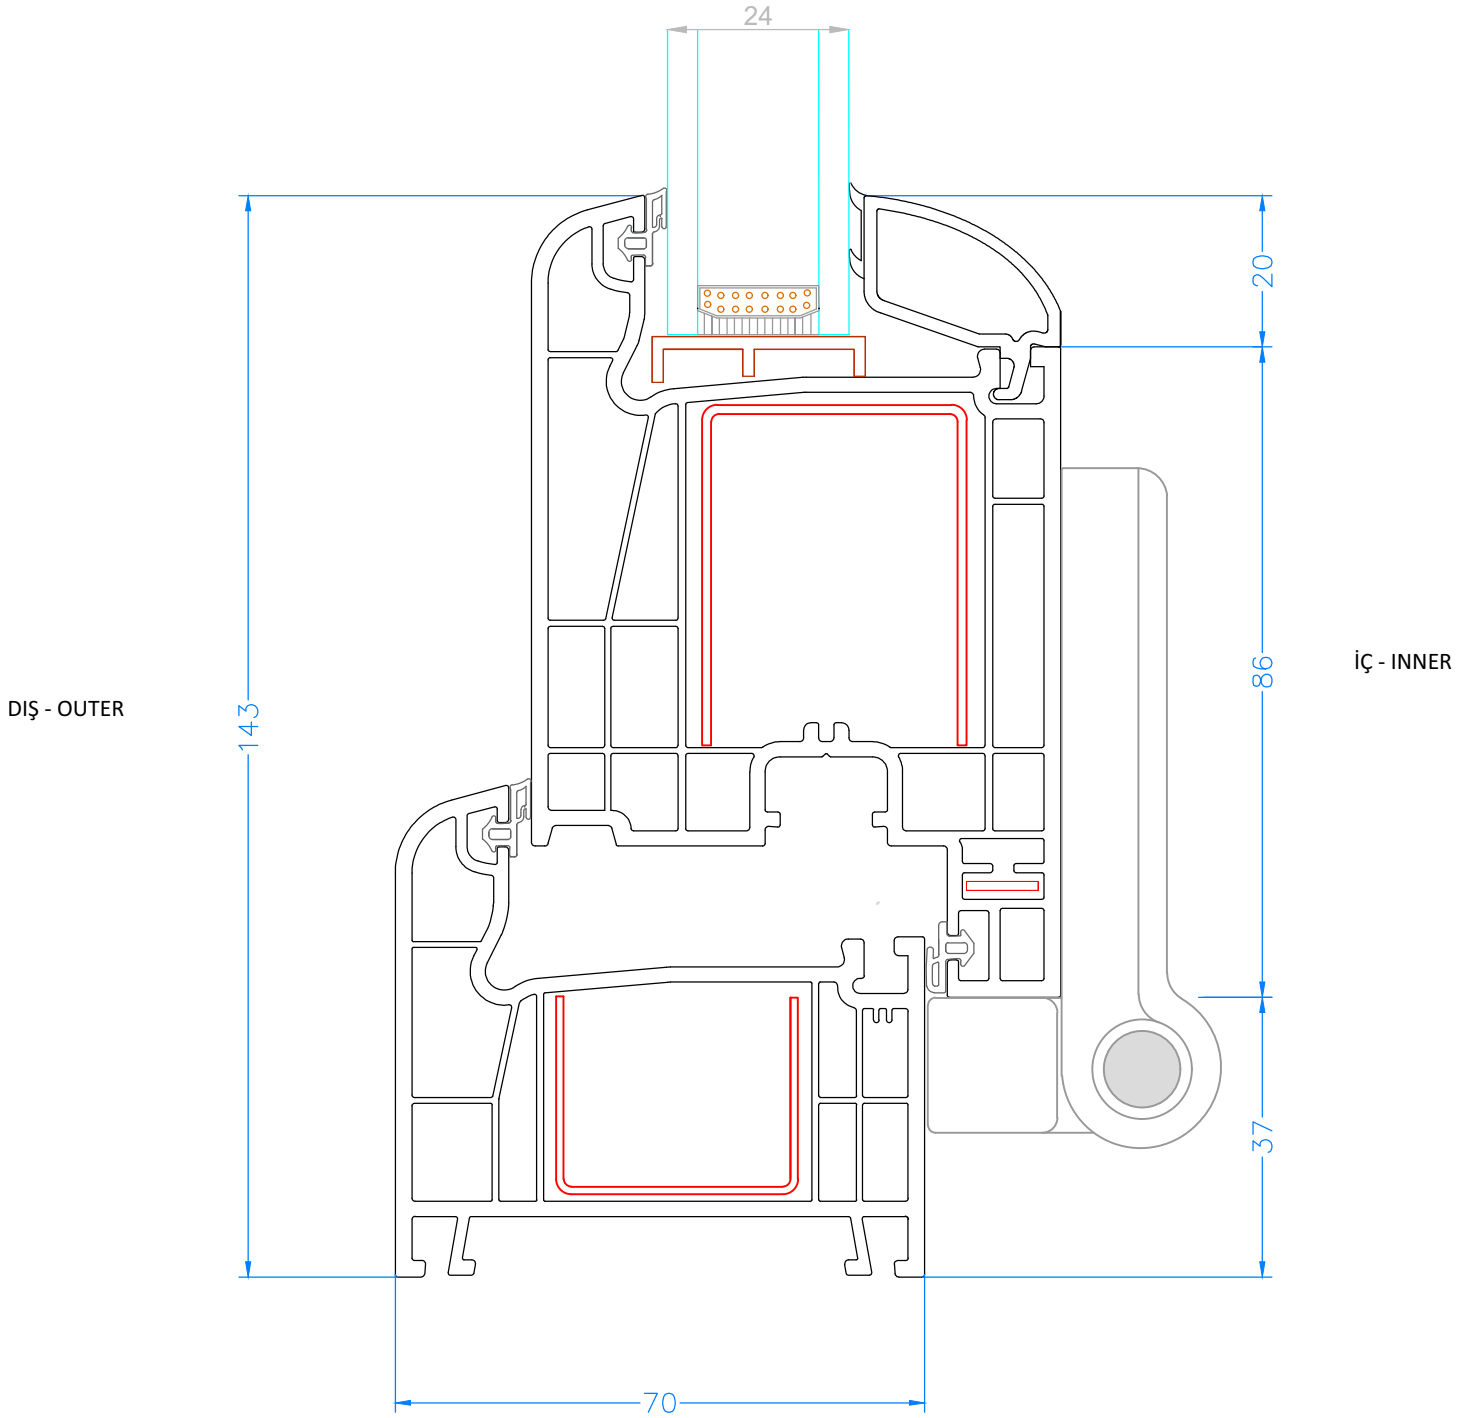

YAKUT SERİ - YAKUT SERIE (70 mm)

5 Oda - 5 Chamber

ÖLÇEK - SCALE : 1/1

Cam - Glass : 24 mm

Çıta kodu - Glass bead code: 70131

YAKUT KASA - KAPIKANAT BİRLEŞİMİ 3D MENTEŞE
YAKUT FRAME - DOORSASH JOINT 3D HIGNE