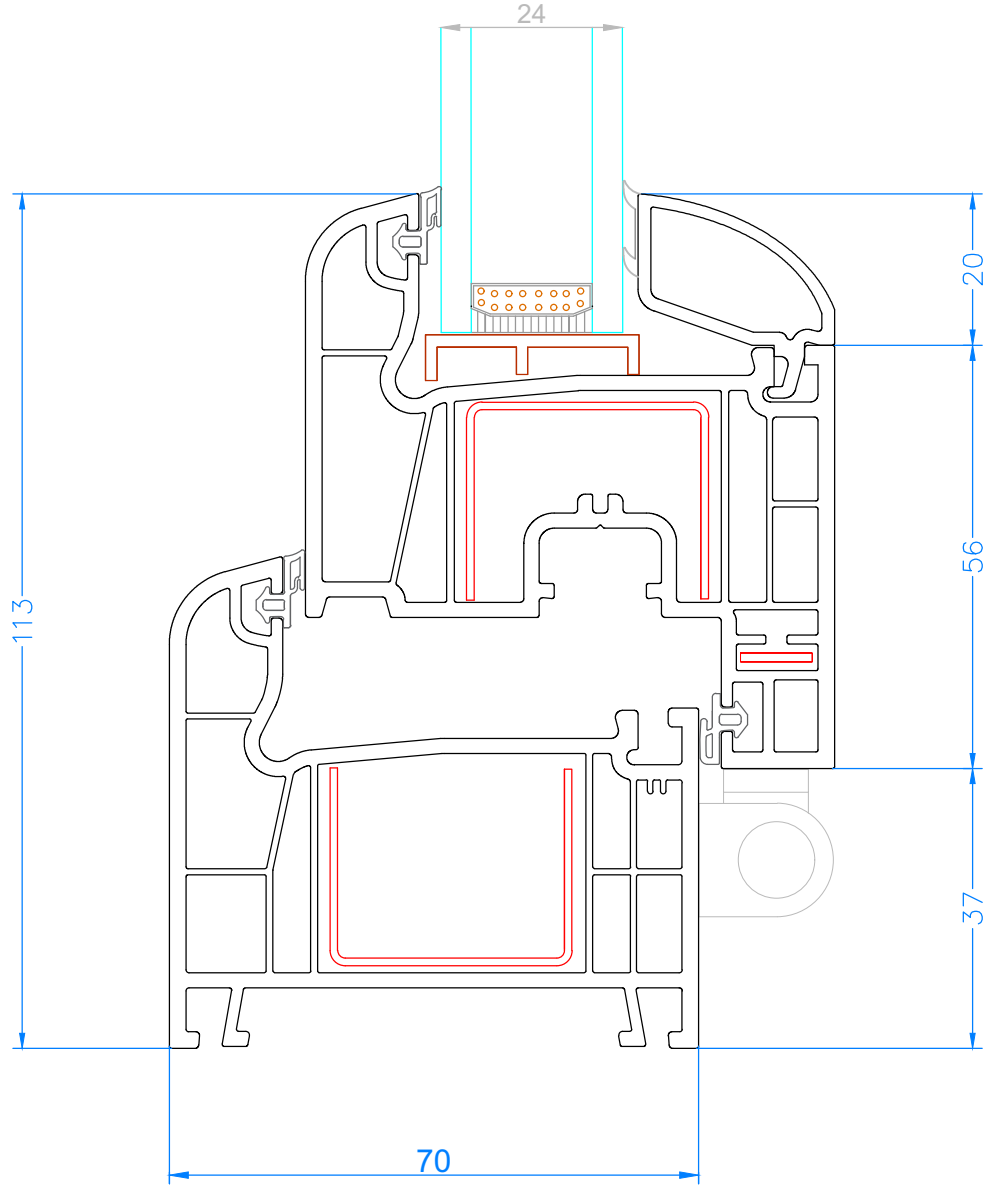

YAKUT SERİ - YAKUT SERIE (70 mm)

5 Oda - 5 Chamber