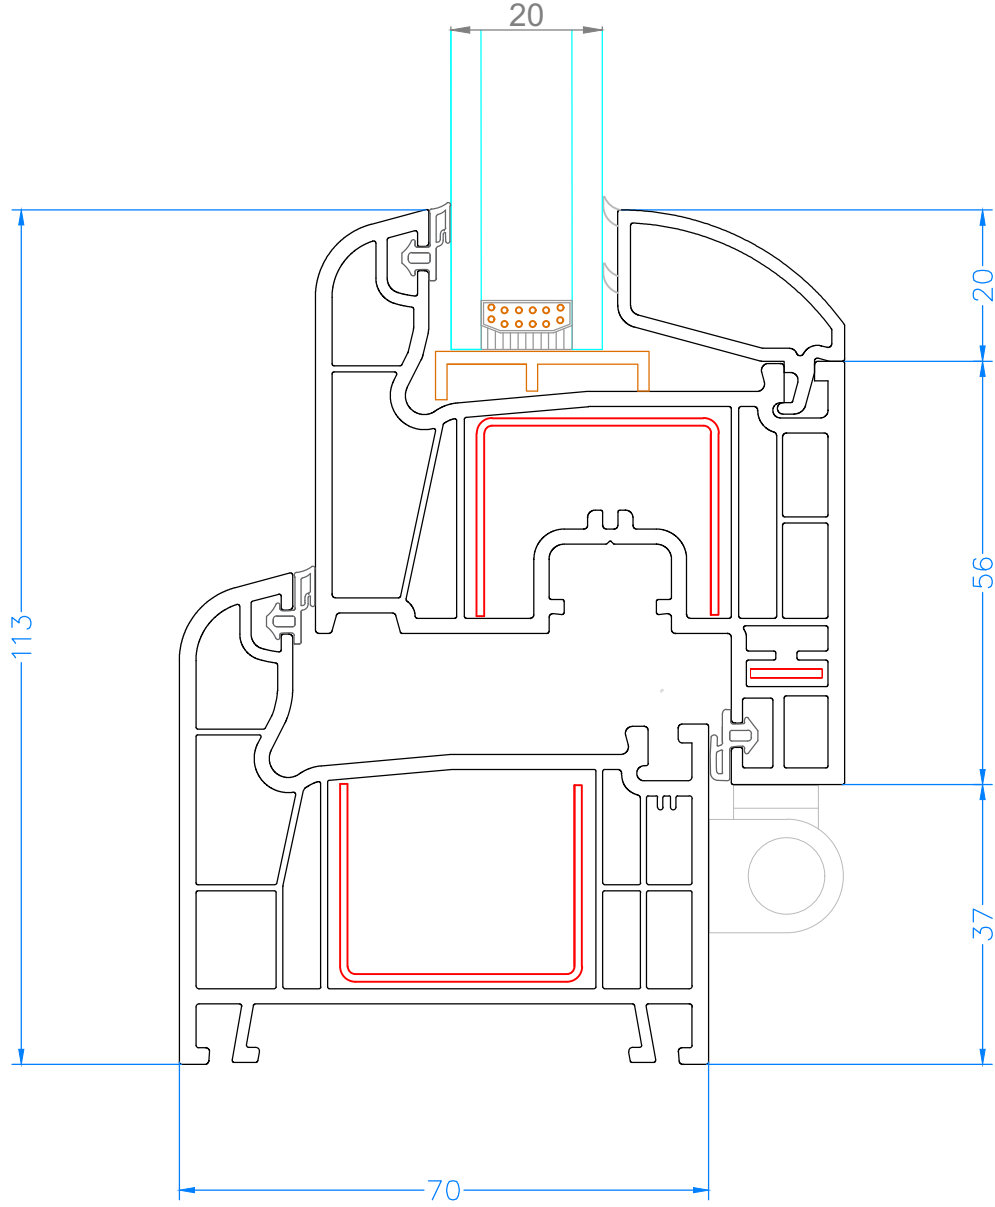

YAKUT SERİ - YAKUT SERIE (70 mm)

5 Oda - 5 Chamber