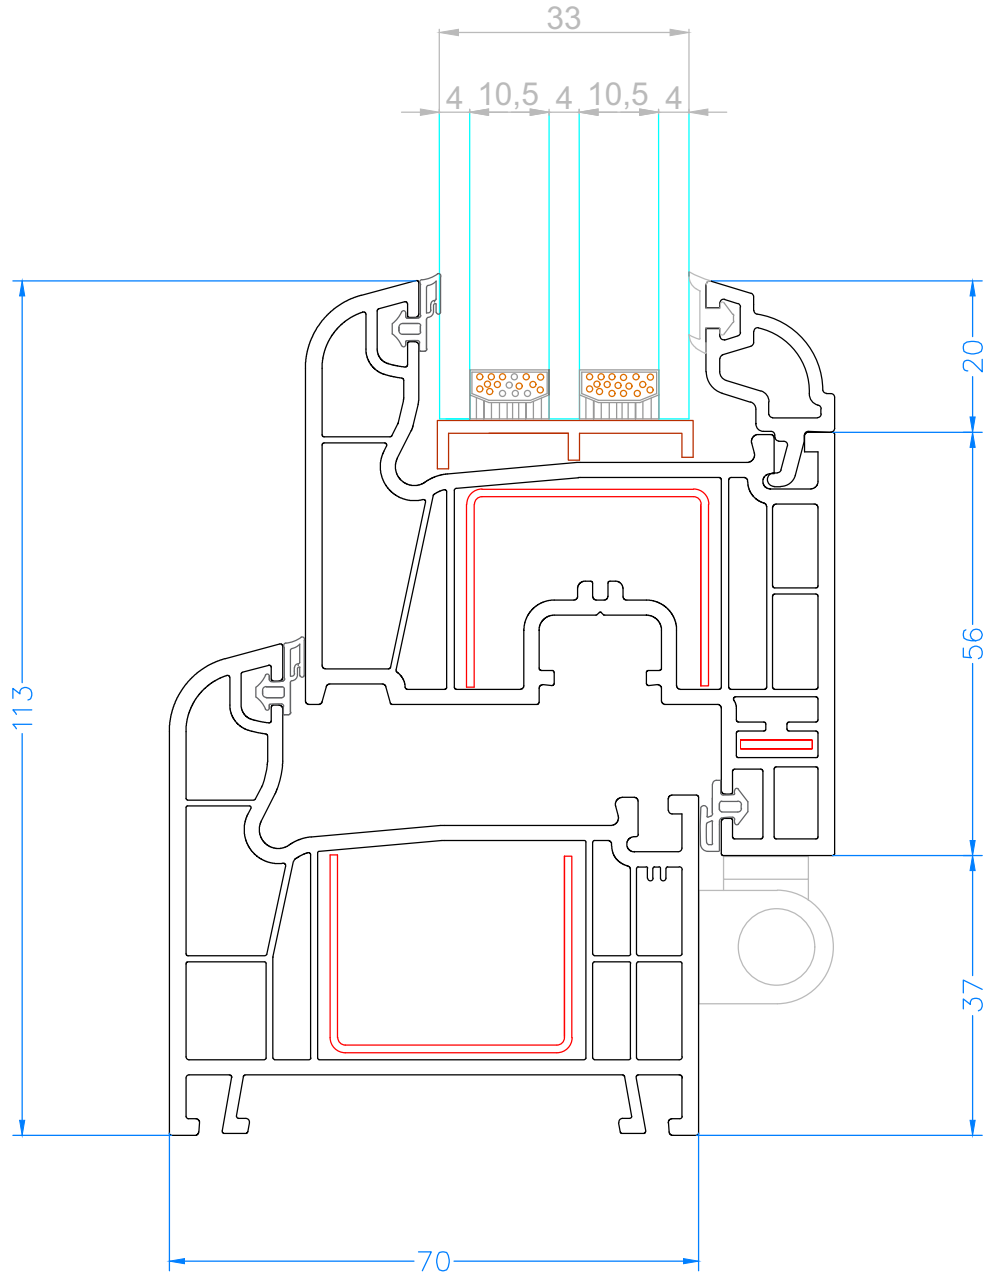

YAKUT SERİ - YAKUT SERIE (70 mm)

5 Oda - 5 Chamber