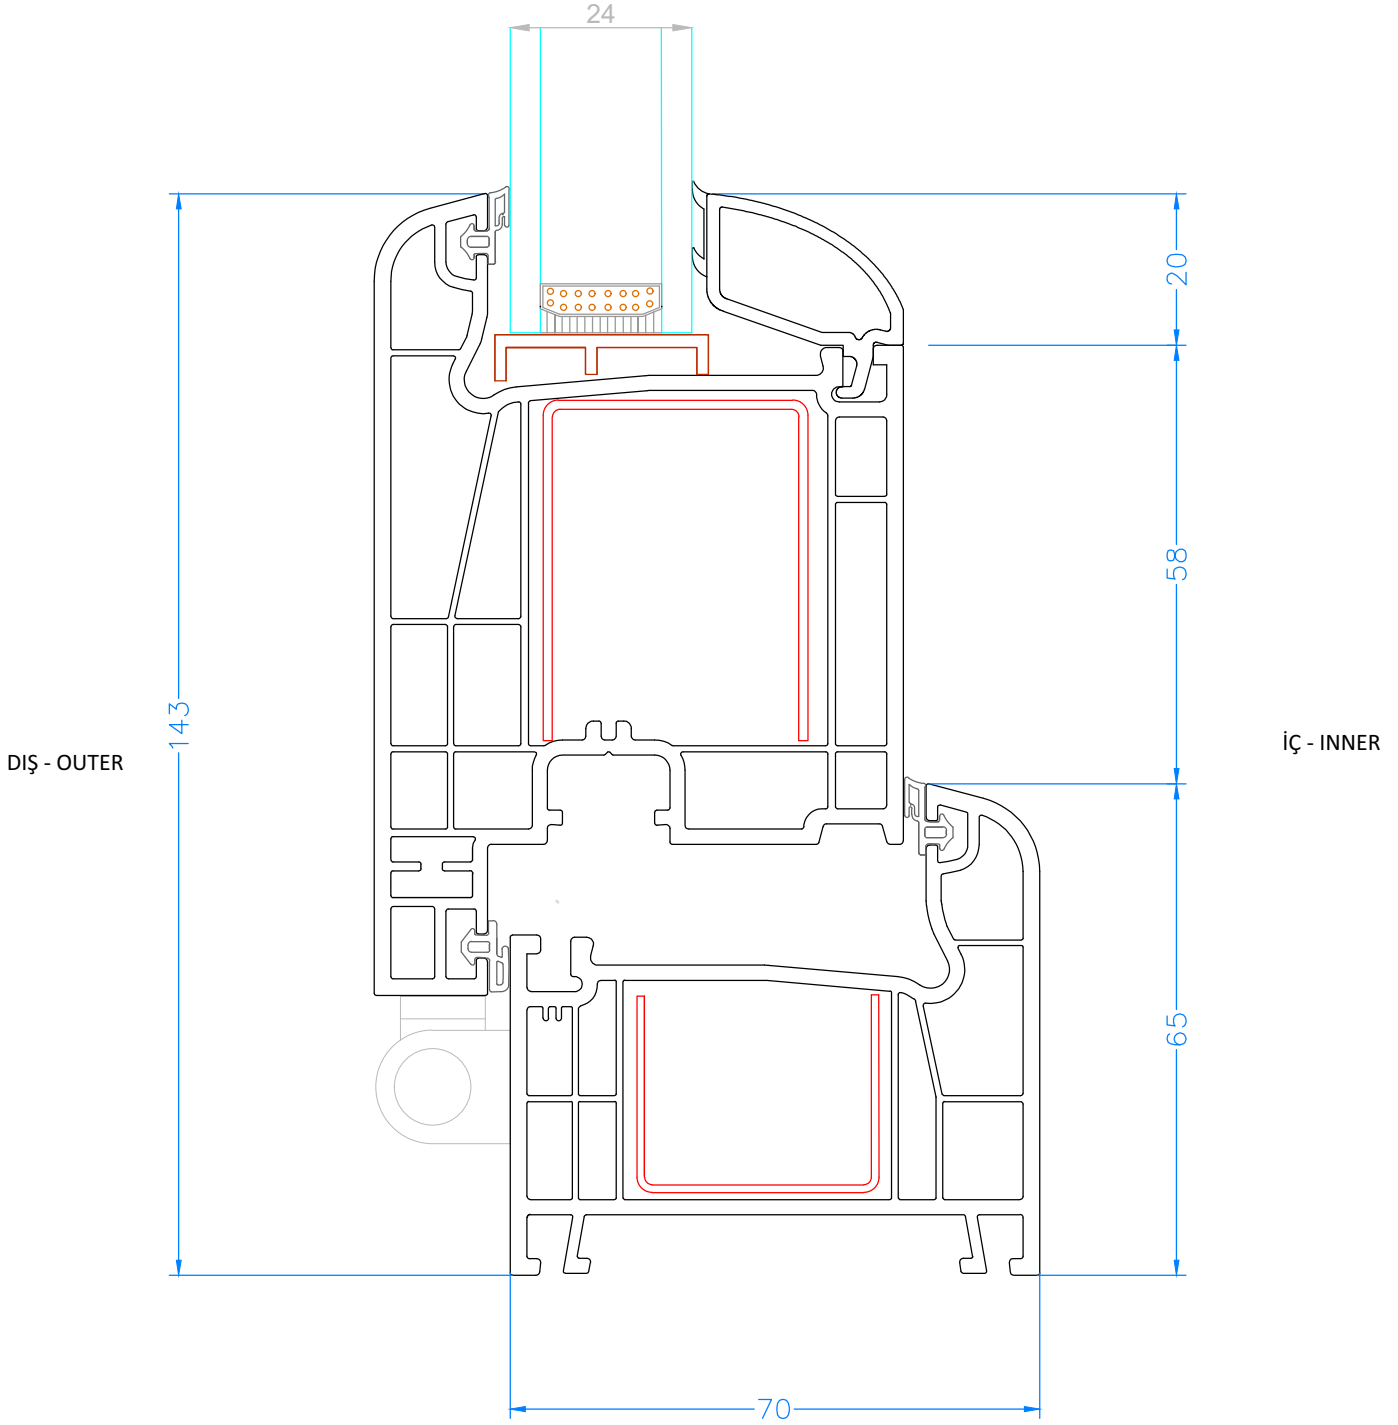

YAKUT SERİ - YAKUT SERIE (70 mm)

5 Oda - 5 Chamber

ÖLÇEK - SCALE : 1/1

Cam - Glass : 24 mm

Çıta kodu - Glass bead code: 70131

YAKUT KASA - DIŞA AÇILIR KAPIKANAT BİRLEŞİMİ
YAKUT FRAME - OPENING OUTWARDS DOORSASH JOINT