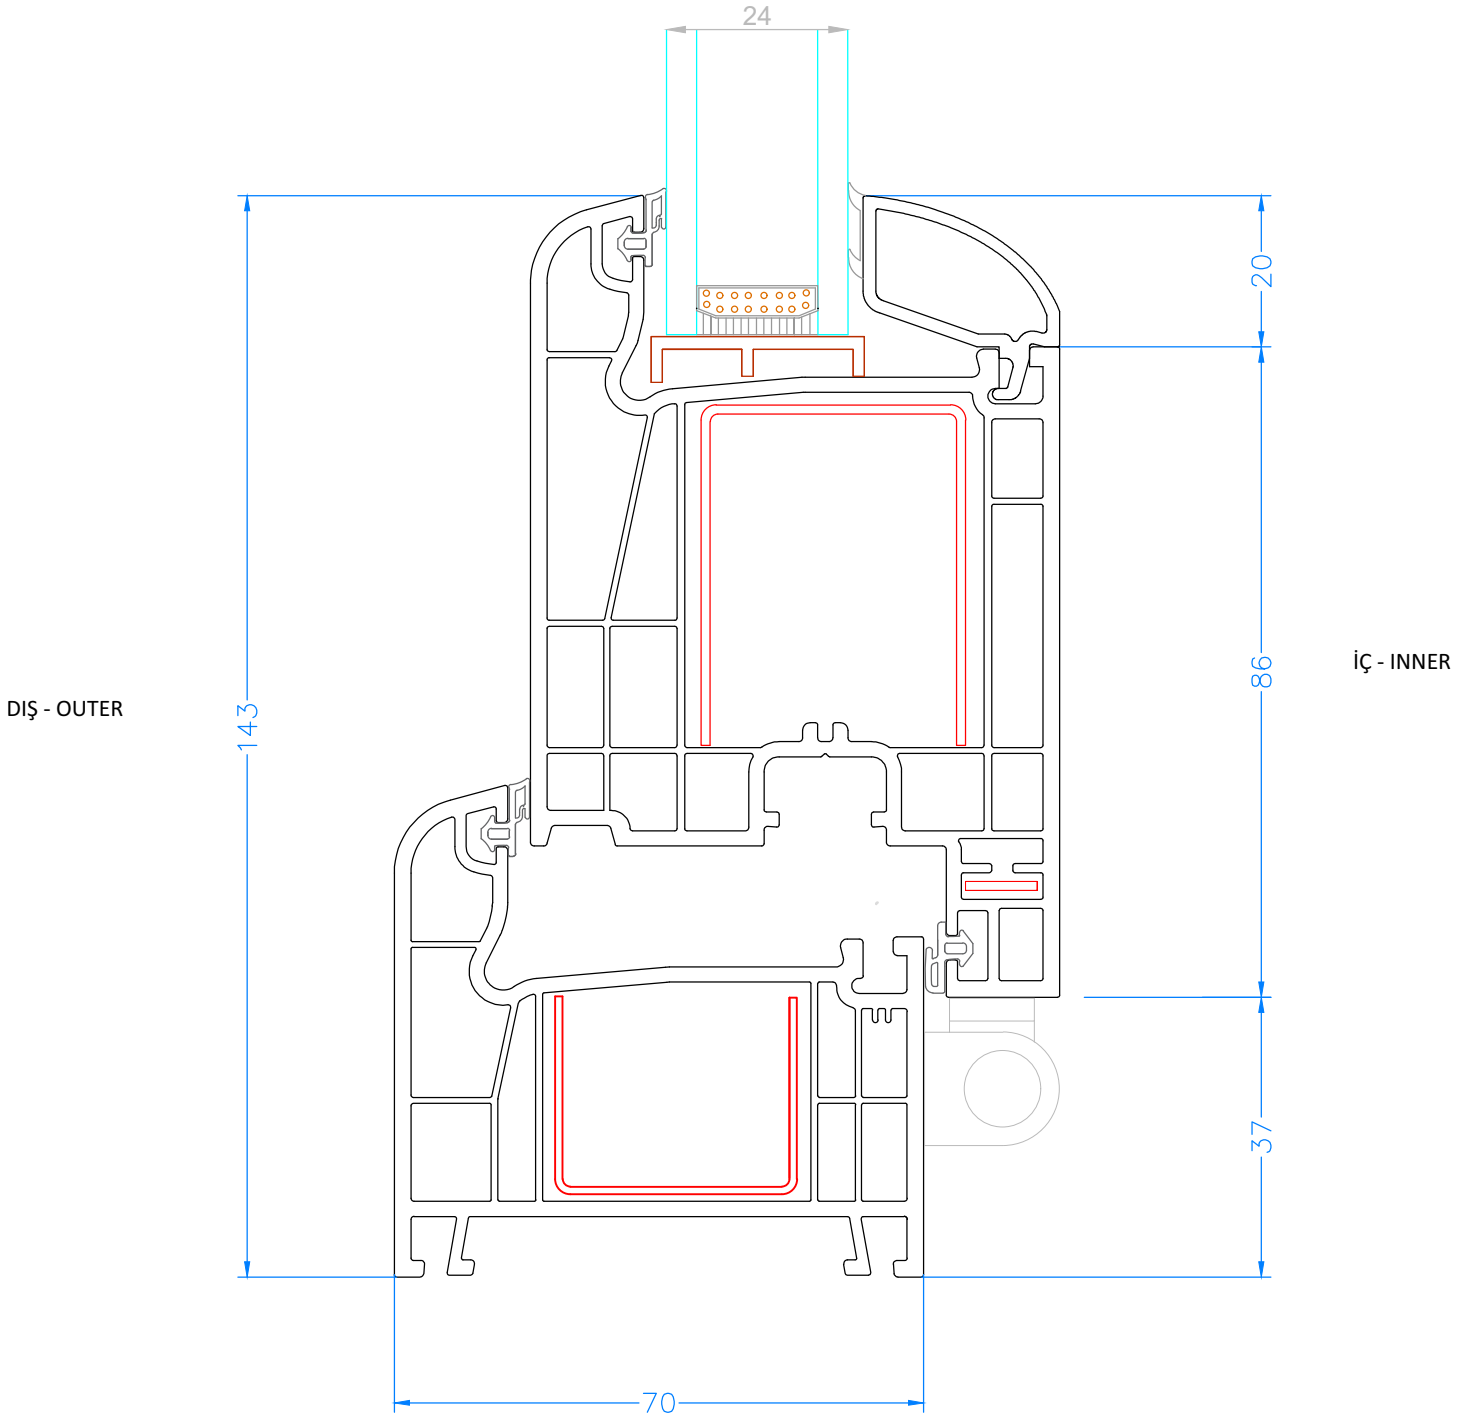

YAKUT SERİ - YAKUT SERIE (70 mm)

5 Oda - 5 Chamber

Cam - Glass : 24 mm
Çıta kodu - Glass bead code: 70131

YAKUT KASA - KAPIKANAT BİRLEŞİMİ
YAKUT FRAME - DOORSASH JOINT