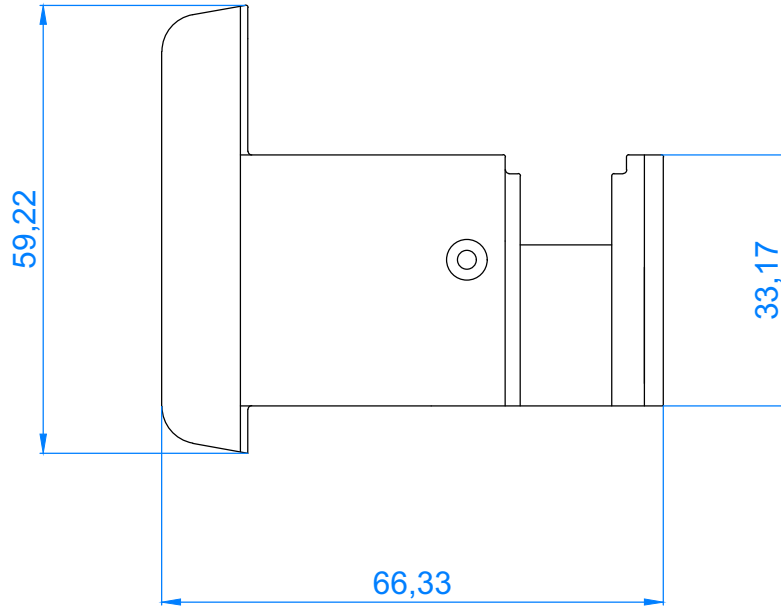

YAKUT SERİ - YAKUT SERIE (70 mm)

5 Oda - 5 Chamber