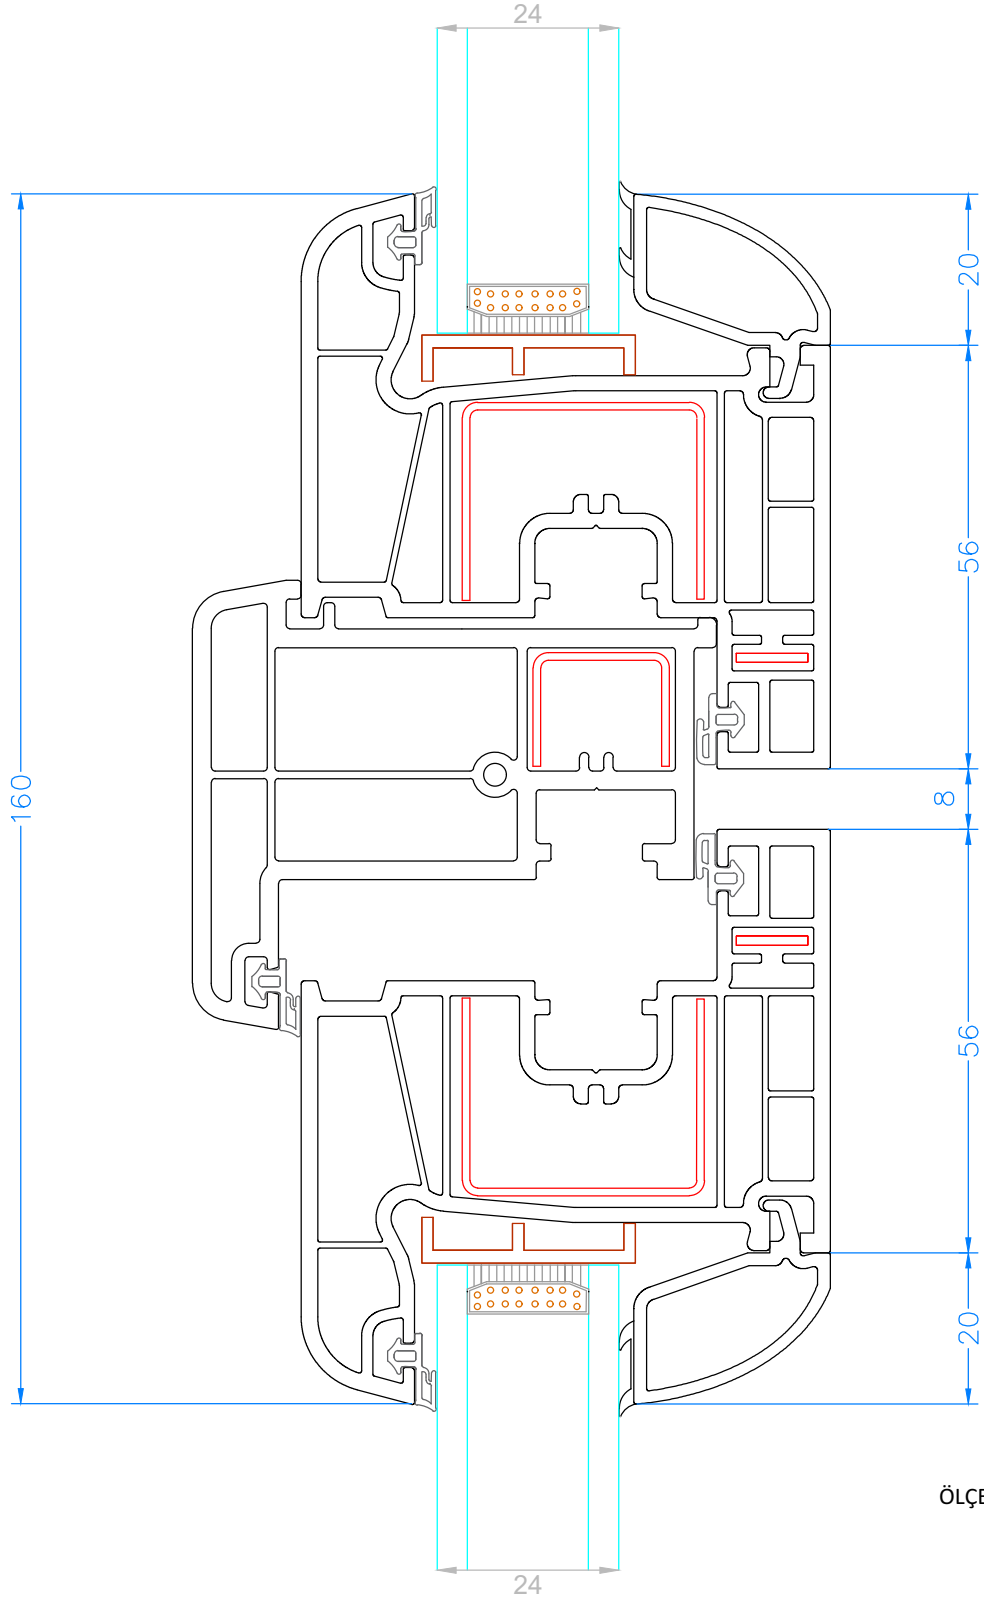

YAKUT SERİ - YAKUT SERIE (70 mm)

5 Oda - 5 Chamber

Cam - Glass : 24 mm

Çıta kodu - Glass bead code: 70131

YAKUT KANAT - HAREKETLİ ORTAKAYIT BİRLEŞİMİ
YAKUT SASH - MOVABLE MULLION JOINT