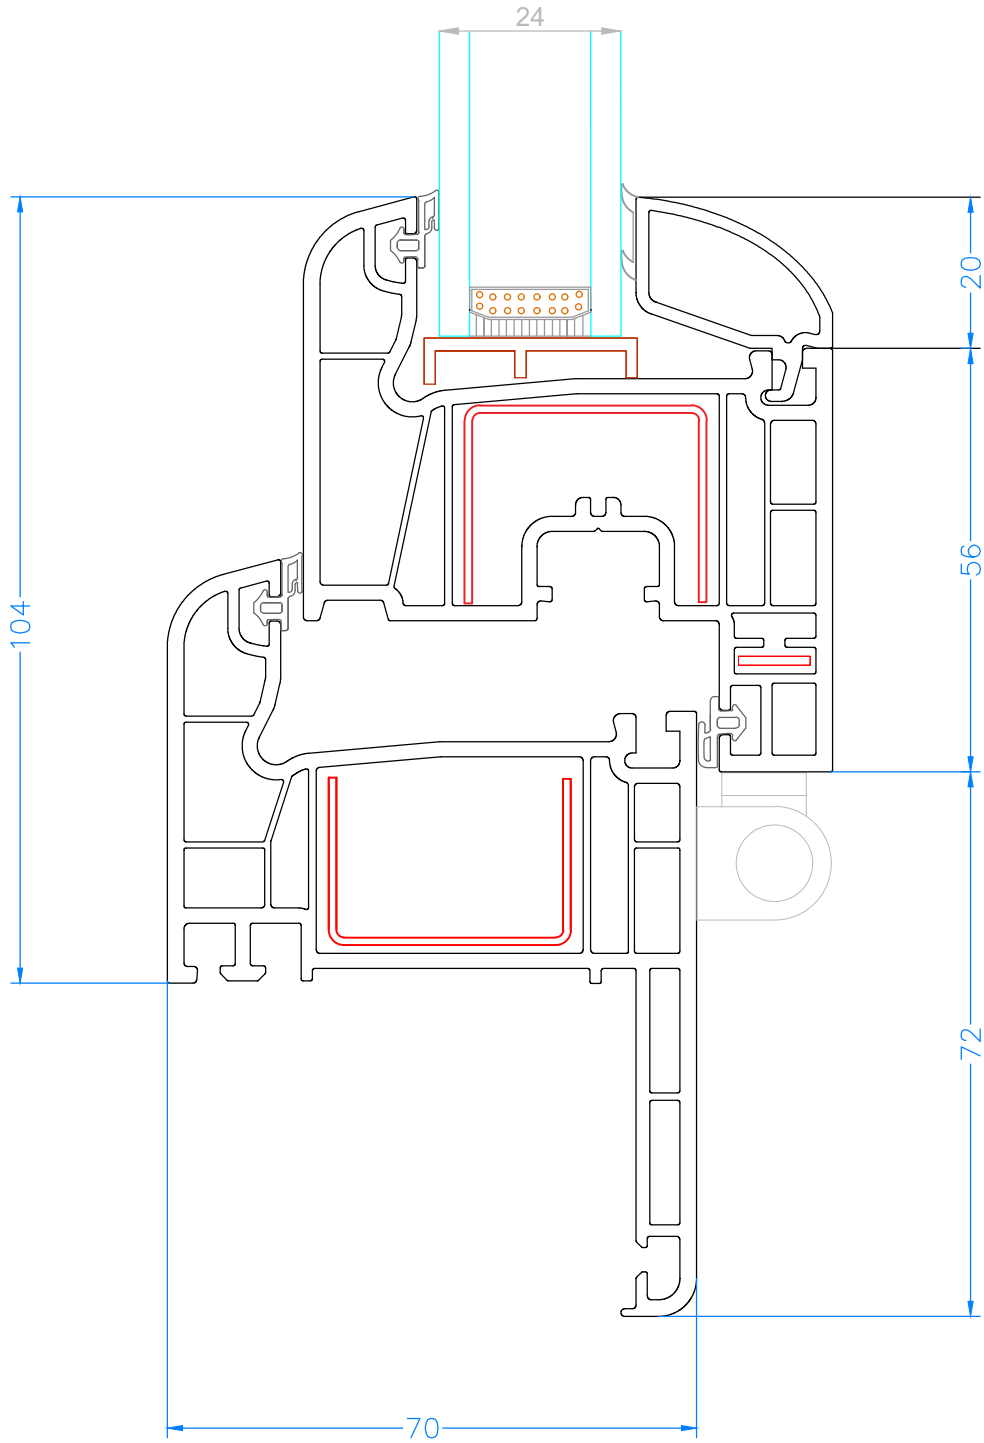

YAKUT SERİ - YAKUT SERIE (70 mm)

5 Oda - 5 Chamber

ÖLÇEK - SCALE : 1/1

Cam - Glass : 24 mm
Çıta kodu - Glass bead code: 70131

YAKUT PERVAZLI KASA - KANAT BİRLEŞİMİ
YAKUT FRINGED FRAME - SASH JOINT