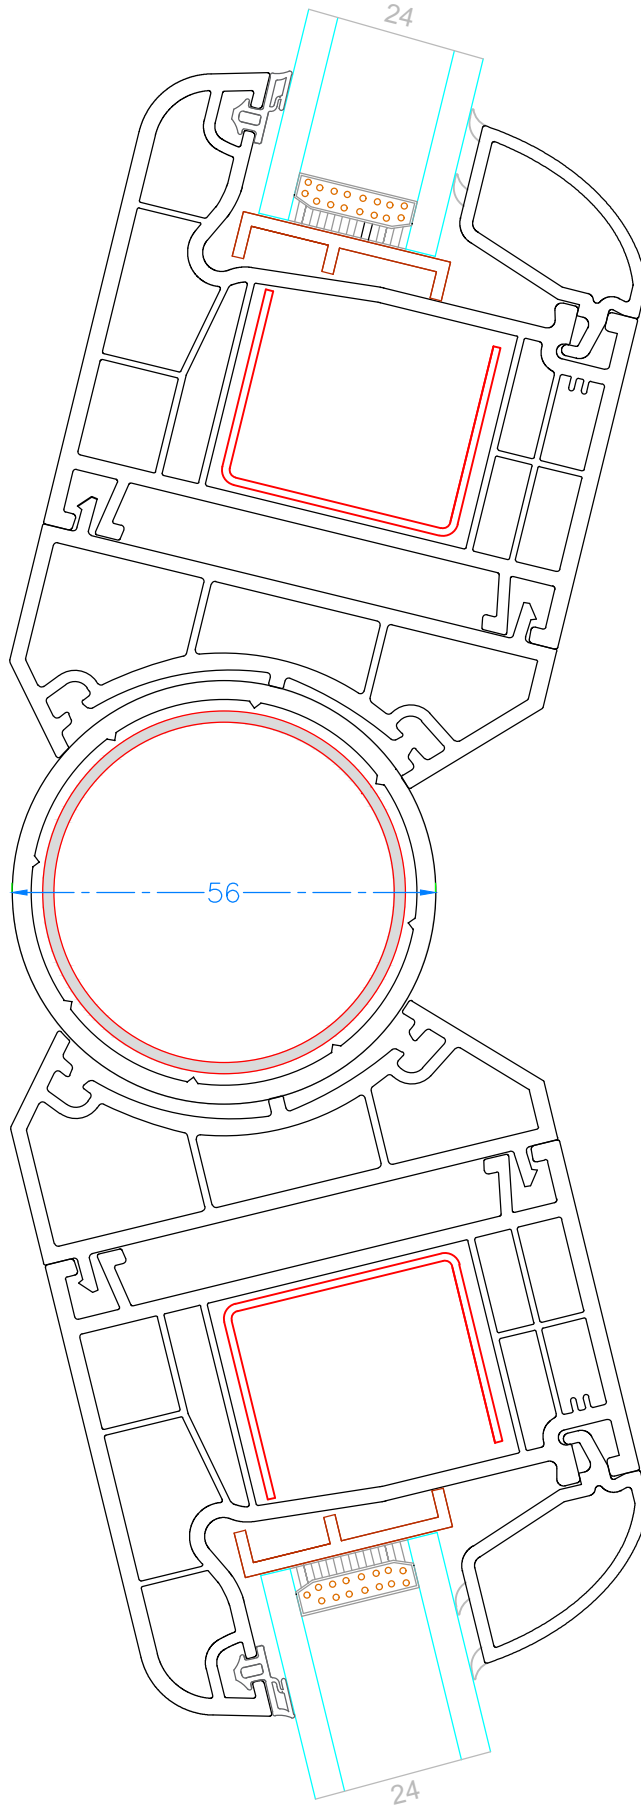

# YAKUT SERİ - YAKUT SERIE (70 mm)

5 Oda - 5 Chamber

ÖLÇEK - SCALE : 1/1

YAKUT KASA - AÇILI KÖŞEDÖNÜŞ BİRLEŞİMİ  
YAKUT FRAME - ANGULAR CORNER TURN JOINT