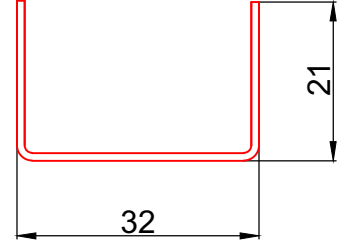

## 5 Oda - 5 Chamber

1 mm	543 gr/mt
1.2 mm	652 gr/mt
1.5 mm	815 gr/mt

ÖLÇEK - SCALE : 1/1

PROFİL ADI	KOD	PROFİL TİPİ	PAKET MİKTARI	AĞIRLIK (contasız)
Yakut eko kasa 5 oda	YAK 70511	Beyaz contalı	6 X 6 = 36 mt	1000 gr/mt
	YAK 70512	Lamine contalı		