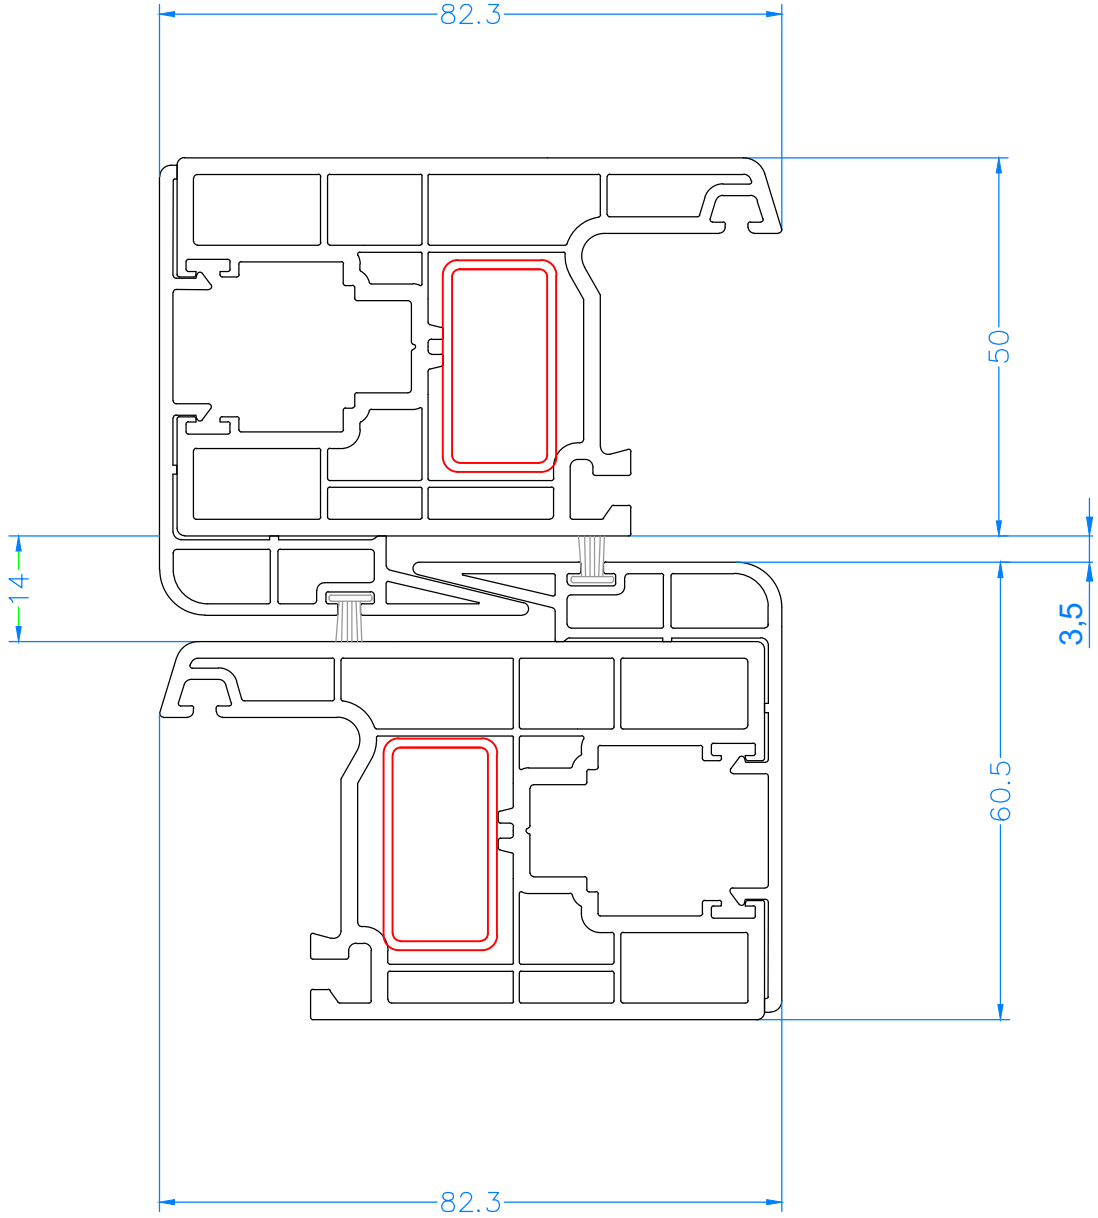

# İKİLİ SÜRME SERİ - DUAL SLIDING SERIE (76 mm)

3 Oda - 3 Chamber

Cam - Glass : 24mm

Çıta kodu - Glass bead code: 5431

ÖLÇEK - SCALE : 1/1

**GOLD İKİLİ SÜRME KASA - KANAT BİRLEŞİMİ**  
**GOLD DUAL SLIDING FRAME - SASH JOINT**

# İKİLİ SÜRME SERİ - DUAL SLIDING SERIE (76 mm)

3 Oda - 3 Chamber

Cam - Glass : 18.5mm  
Çıta kodu - Glass bead code: 5421

ÖLÇEK - SCALE : 1/1

**GOLD İKİLİ SÜRME KASA - KANAT BİRLEŞİMİ**  
**GOLD DUAL SLIDING FRAME - SASH JOINT**

# İKİLİ SÜRME SERİ - DUAL SLIDING SERIE (76 mm)

3 Oda - 3 Chamber

Cam - Glass : 24mm

Çıta kodu - Glass bead code: 5431

ÖLÇEK - SCALE : 1/1

**GOLD İKİLİ SÜRME PERVAZLI KASA - KANAT BİRLEŞİMİ**  
**GOLD DUAL SLIDING FRINGED FRAME - SASH JOINT**

# İKİLİ SÜRME SERİ - DUAL SLIDING SERIE (76 mm)

3 Oda - 3 Chamber

ÖLÇEK - SCALE : 1/1

GOLD SÜRME KANAT - İÇKİLİT BİRLEŞİMİ  
GOLD SLIDING SASH - INTERLOCK JOINT