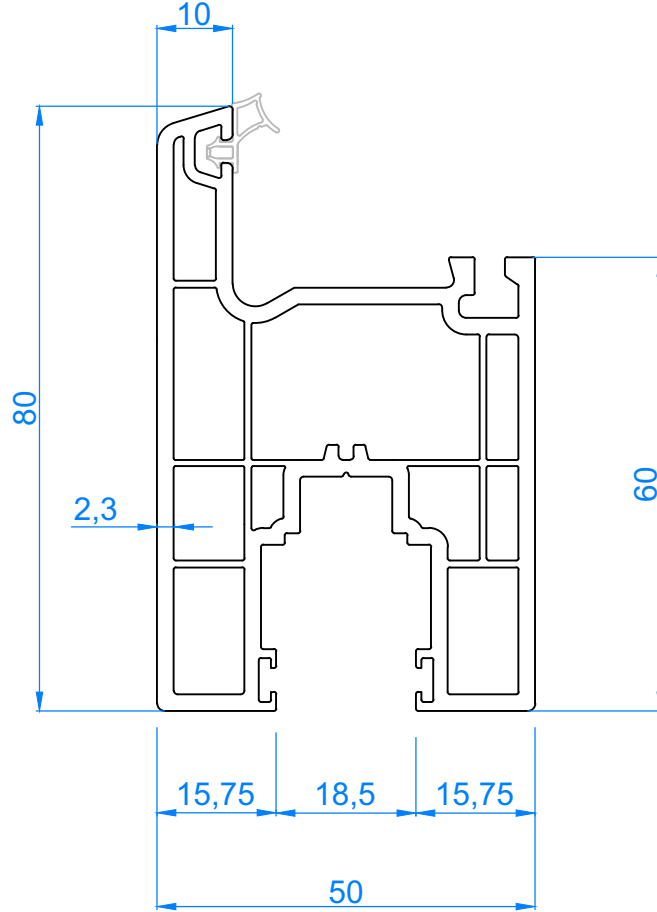

İKİLİ SÜRME SERİ - DUAL SLIDING SERİE (76 mm)

3 Oda - 3 Chamber

1 mm	600 gr/mt
1.2 mm	720 gr/mt
1.5 mm	900 gr/mt

ÖLÇEK - SCALE : 1/1

PROFİL ADI	KOD	PROFİL TİPİ	PAKET MİKTARI	AĞIRLIK (contasız)
Gold sürme kanat 50	S7641	Beyaz contalı	4 X 6.5 = 26 mt	1.150 gr/mt
	S7642	Lamine contalı		

PROFILE NAME	CODE	TYPE OF PROFILE	PACKAGE QUANTITY	WEIGHT
Gold sliding sash 50	S7641	White with gasket	4 X 6.5 = 26 mt	1.150 gr/mt
	S7642	Laminated with gasket		

GOLD SÜRME KANAT PROFİLİ
GOLD SLIDING SASH PROFILE