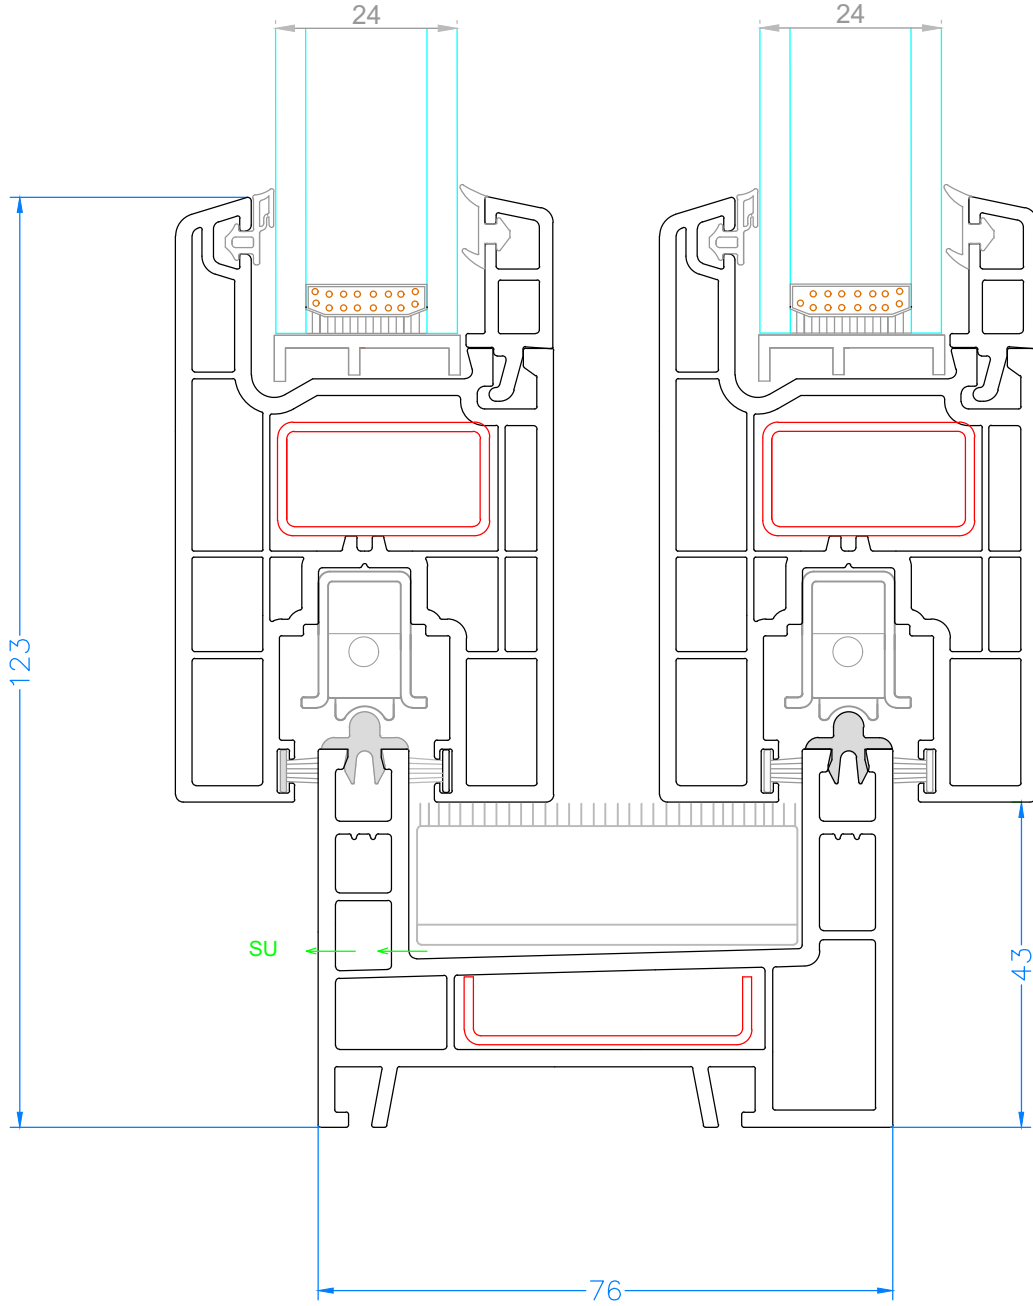

# İKİLİ SÜRME SERİ - DUAL SLIDING SERIE (76 mm)

# İKİLİ SÜRME SERİ - DUAL SLIDING SERIE (76 mm)

3 Oda - 3 Chamber

Cam - Glass : 4mm

Çıta kodu - Glass bead code: 70121

ÖLÇEK - SCALE : 1/1

**GOLD İKİLİ SÜRME KASA - KANAT BİRLEŞİMİ**  
**GOLD DUAL SLIDING FRAME - SASH JOINT**

# İKİLİ SÜRME SERİ - DUAL SLIDING SERIE (76 mm)

3 Oda - 3 Chamber

Cam - Glass : 24mm

Çıta kodu - Glass bead code: 5431

ÖLÇEK - SCALE : 1/1

**GOLD İKİLİ SÜRME KASA - KANAT BİRLEŞİMİ**  
**GOLD DUAL SLIDING FRAME - SASH JOINT**

# İKİLİ SÜRME SERİ - DUAL SLIDING SERIE (76 mm)

3 Oda - 3 Chamber

Cam - Glass : 18.5mm  
Çıta kodu - Glass bead code: 5421

ÖLÇEK - SCALE : 1/1

**GOLD İKİLİ SÜRME KASA - KANAT BİRLEŞİMİ**  
**GOLD DUAL SLIDING FRAME - SASH JOINT**