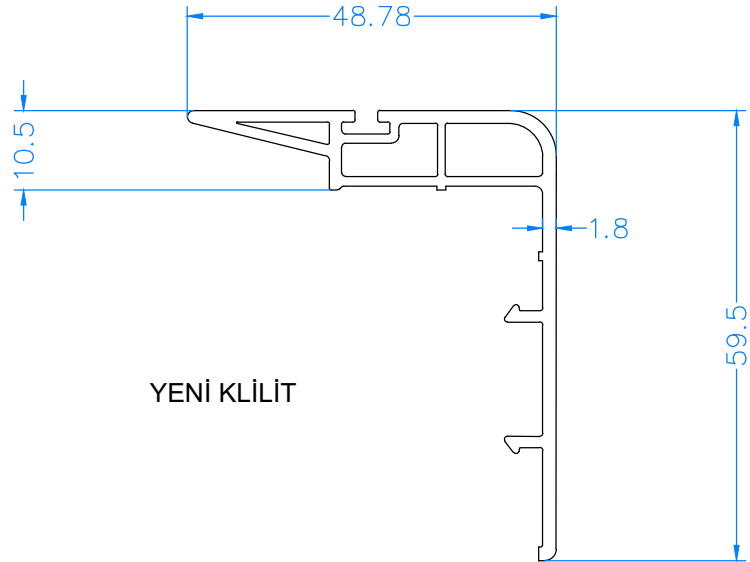

İKİLİ SÜRME SERİ - DUAL SLIDING SERIE (76 mm)

3 Oda - 3 Chamber

ÖLÇEK - SCALE : 1/1

PROFİL ADI	KOD	PROFİL TİPİ	PAKET MİKTARI	AĞIRLIK (contasız)
Sürme kanat içkilitleme profili	S7661	Beyaz	10 X 6.5 = 65 mt	400 gr/mt
	S7662	Lamine		

PROFILE NAME	CODE	TYPE OF PROFILE	PACKAGE QUANTITY	WEIGHT
Sliding sash interlock profile	S7661	White	10 X 6.5 = 65 mt	400 gr/mt
	S7662	Laminated		

GOLD SÜRME KANAT İÇ KİLİT PROFİLİ
GOLD SLIDING SASH INTERLOCK PROFILE