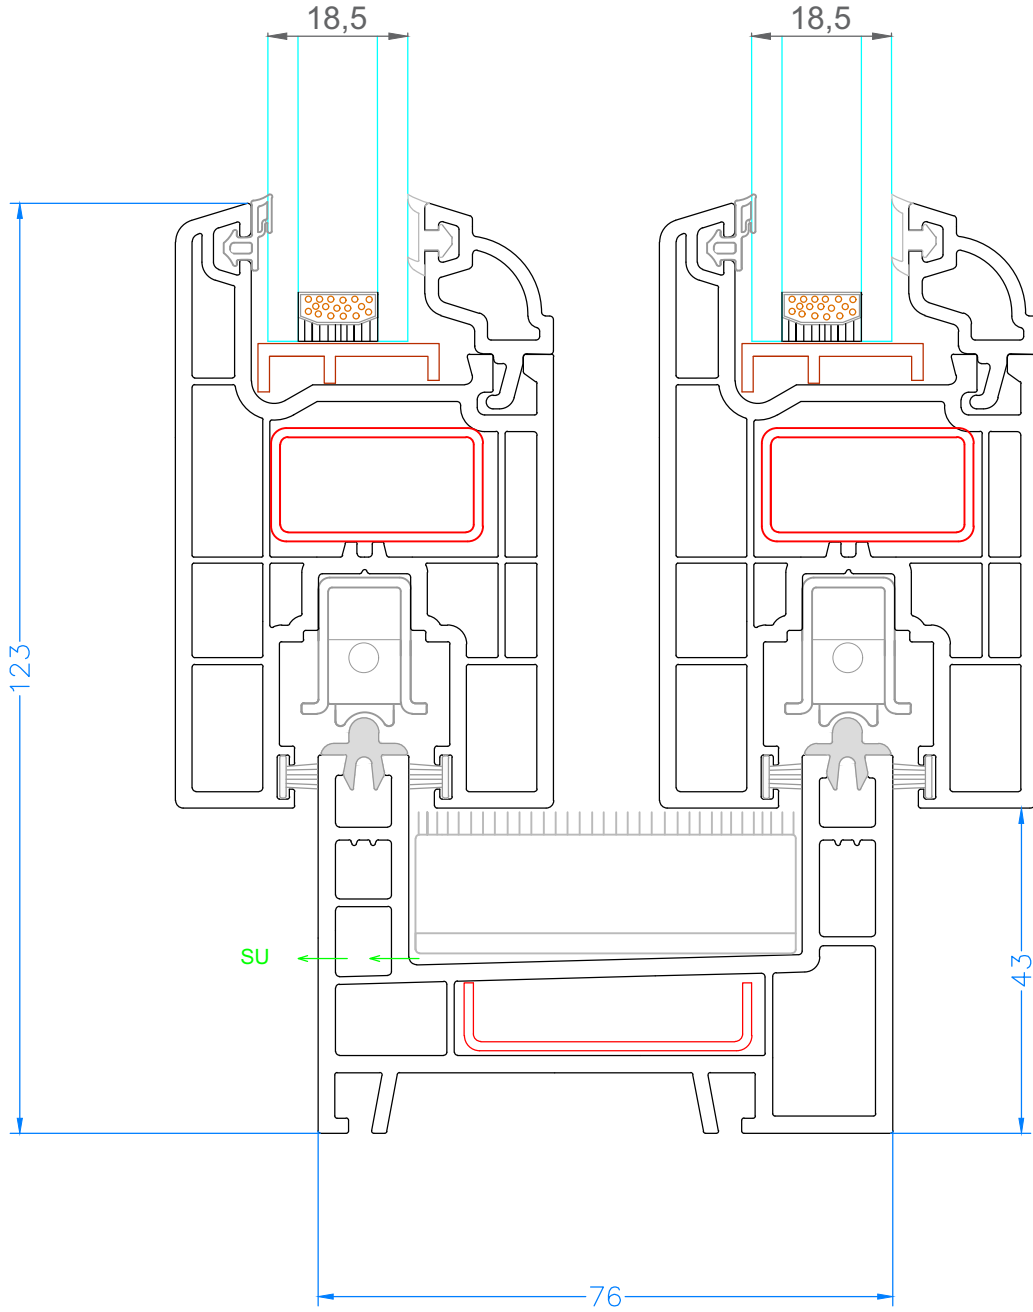

# İKİLİ SÜRME SERİ - DUAL SLIDING SERIE (76 mm)

3 Oda - 3 Chamber

Cam - Glass : 4mm

Çıta kodu - Glass bead code: 70121

ÖLÇEK - SCALE : 1/1

**GOLD İKİLİ SÜRME KASA - KANAT BİRLEŞİMİ**  
**GOLD DUAL SLIDING FRAME - SASH JOINT**

# İKİLİ SÜRME SERİ - DUAL SLIDING SERIE (76 mm)

3 Oda - 3 Chamber

Cam - Glass : 24mm

Çıta kodu - Glass bead code: 5431

ÖLÇEK - SCALE : 1/1

**GOLD İKİLİ SÜRME KASA - KANAT BİRLEŞİMİ**  
**GOLD DUAL SLIDING FRAME - SASH JOINT**

# İKİLİ SÜRME SERİ - DUAL SLIDING SERIE (76 mm)

3 Oda - 3 Chamber

Cam - Glass : 18.5mm  
Çıta kodu - Glass bead code: 5421

ÖLÇEK - SCALE : 1/1

**GOLD İKİLİ SÜRME KASA - KANAT BİRLEŞİMİ**  
**GOLD DUAL SLIDING FRAME - SASH JOINT**

# İKİLİ SÜRME SERİ - DUAL SLIDING SERIE (76 mm)

3 Oda - 3 Chamber

ÖLÇEK - SCALE : 1/1

GOLD SÜRME KANAT - İÇKİLİT BİRLEŞİMİ  
GOLD SLIDING SASH - INTERLOCK JOINT