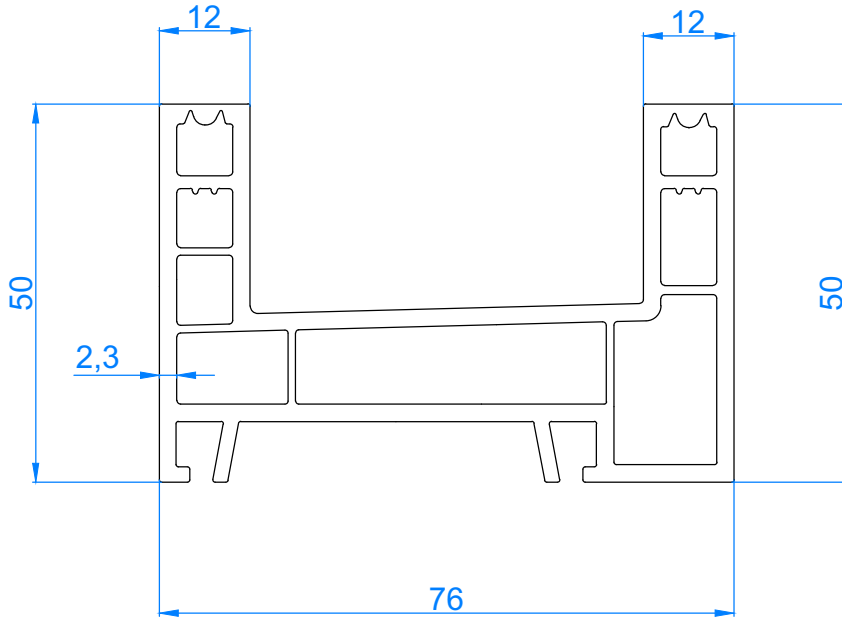

# İKİLİ SÜRME SERİ - DUAL SLIDING SERİE (76 mm)

## 3 Oda - 3 Chamber

1 mm	400 gr/mt
1.2 mm	480 gr/mt
1.5 mm	600 gr/mt

ÖLÇEK - SCALE : 1/1

PROFİL ADI	KOD	PROFİL TİPİ	PAKET MİKTARI	AĞIRLIK (contasız)
Gold sürme kasa	S7611	Beyaz	4 X 6.5 = 26 mt	1.100 gr/mt
	S7612	Lamine		

PROFILE NAME	CODE	TYPE OF PROFILE	PACKAGE QUANTITY	WEIGHT
Gold sliding frame	S7611	White	4 X 6.5 = 26 mt	1.100 gr/mt
	S7612	Laminated		

**GOLD İKİLİ SÜRME KASA**  
**GOLD DUAL SLIDING FRAME**

# İKİLİ SÜRME SERİ - DUAL SLIDING SERIE (76 mm)