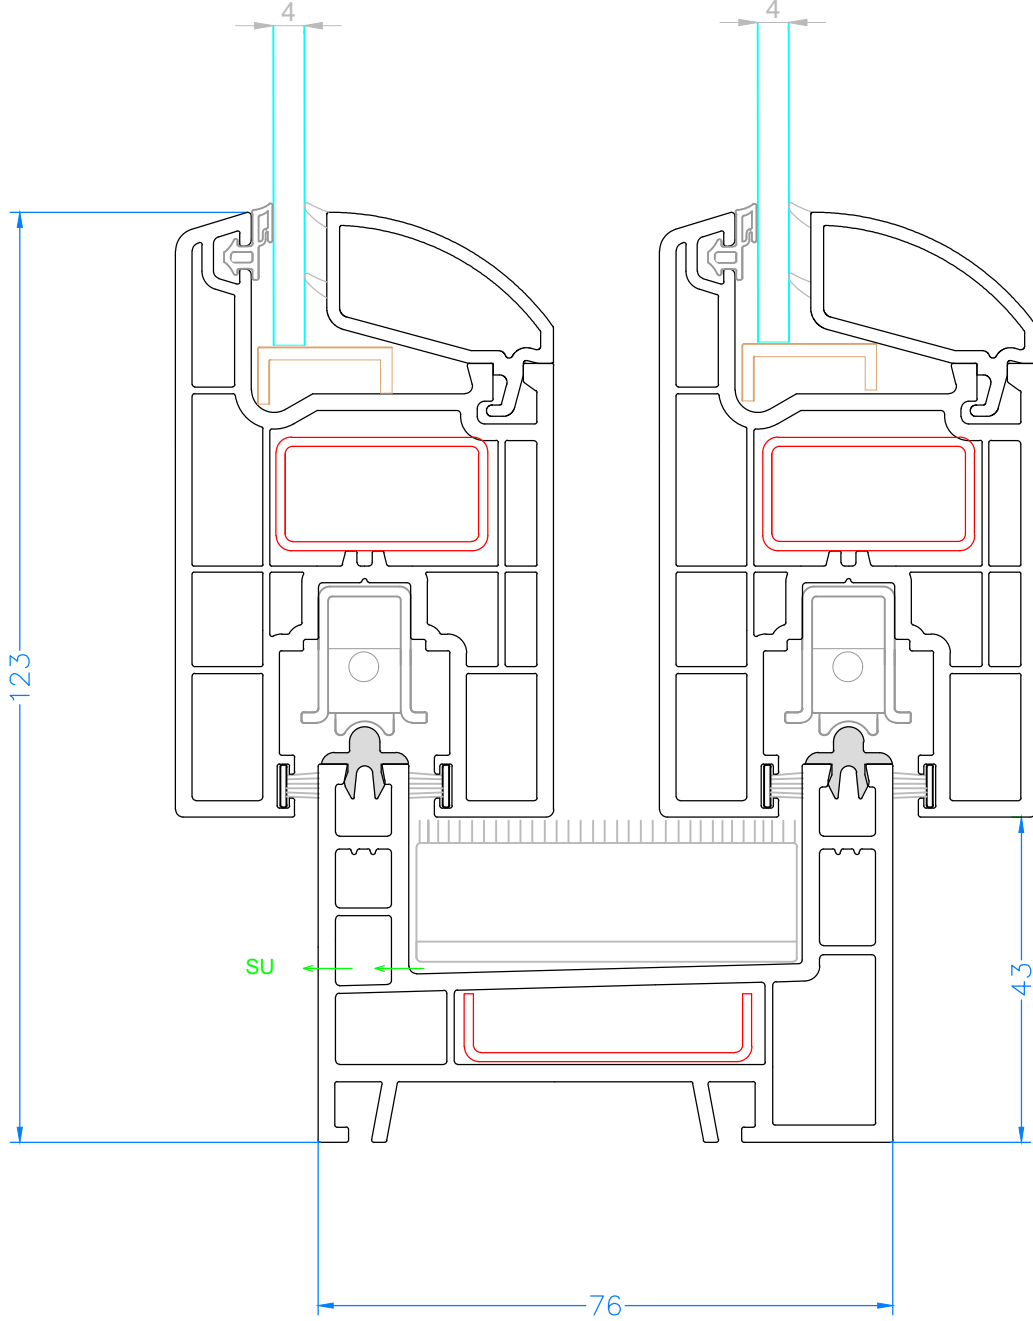

İKİLİ SÜRME SERİ - DUAL SLIDING SERIE (76 mm)

3 Oda - 3 Chamber