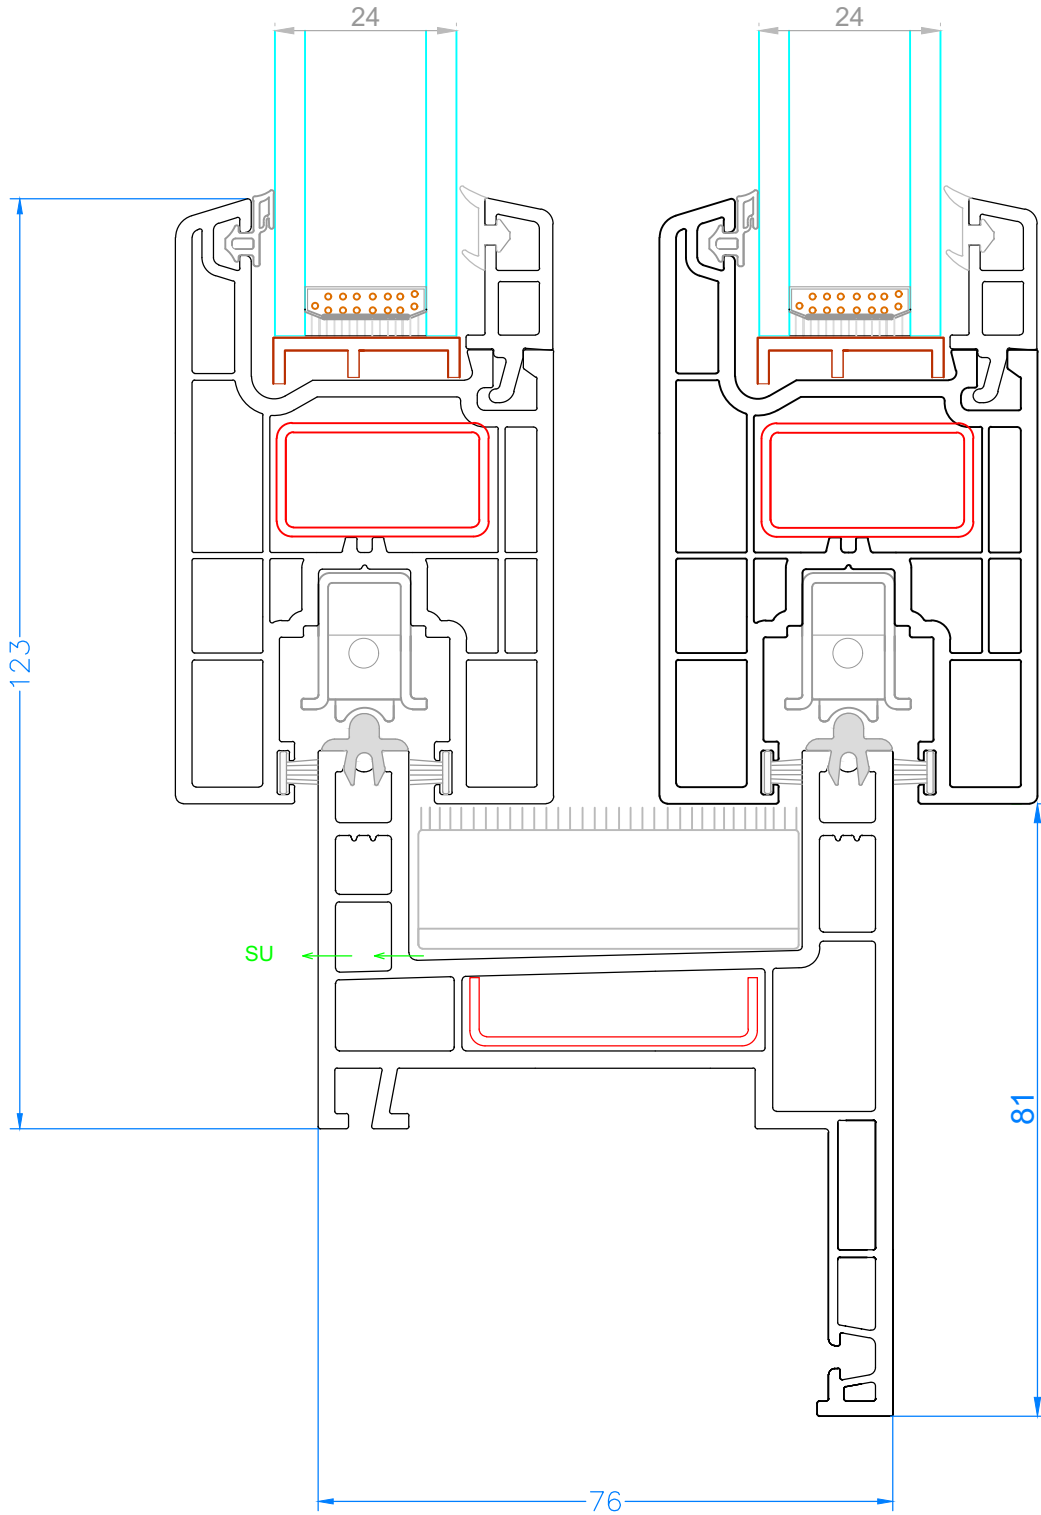

# İKİLİ SÜRME SERİ - DUAL SLIDING SERIE (76 mm)

3 Oda - 3 Chamber

Cam - Glass : 24mm

Çıta kodu - Glass bead code: 5431

ÖLÇEK - SCALE : 1/1

**GOLD İKİLİ SÜRME KASA - KANAT BİRLEŞİMİ**  
**GOLD DUAL SLIDING FRAME - SASH JOINT**

# İKİLİ SÜRME SERİ - DUAL SLIDING SERIE (76 mm)

3 Oda - 3 Chamber

Cam - Glass : 18.5mm  
Çıta kodu - Glass bead code: 5421

ÖLÇEK - SCALE : 1/1

**GOLD İKİLİ SÜRME KASA - KANAT BİRLEŞİMİ**  
**GOLD DUAL SLIDING FRAME - SASH JOINT**

# İKİLİ SÜRME SERİ - DUAL SLIDING SERIE (76 mm)

3 Oda - 3 Chamber

Cam - Glass : 24mm

Çıta kodu - Glass bead code: 5431

ÖLÇEK - SCALE : 1/1

**GOLD İKİLİ SÜRME PERVAZLI KASA - KANAT BİRLEŞİMİ**  
**GOLD DUAL SLIDING FRINGED FRAME - SASH JOINT**

# İKİLİ SÜRME SERİ - DUAL SLIDING SERIE (76 mm)

3 Oda - 3 Chamber

ÖLÇEK - SCALE : 1/1

GOLD SÜRME KANAT - İÇKİLİT BİRLEŞİMİ  
GOLD SLIDING SASH - INTERLOCK JOINT