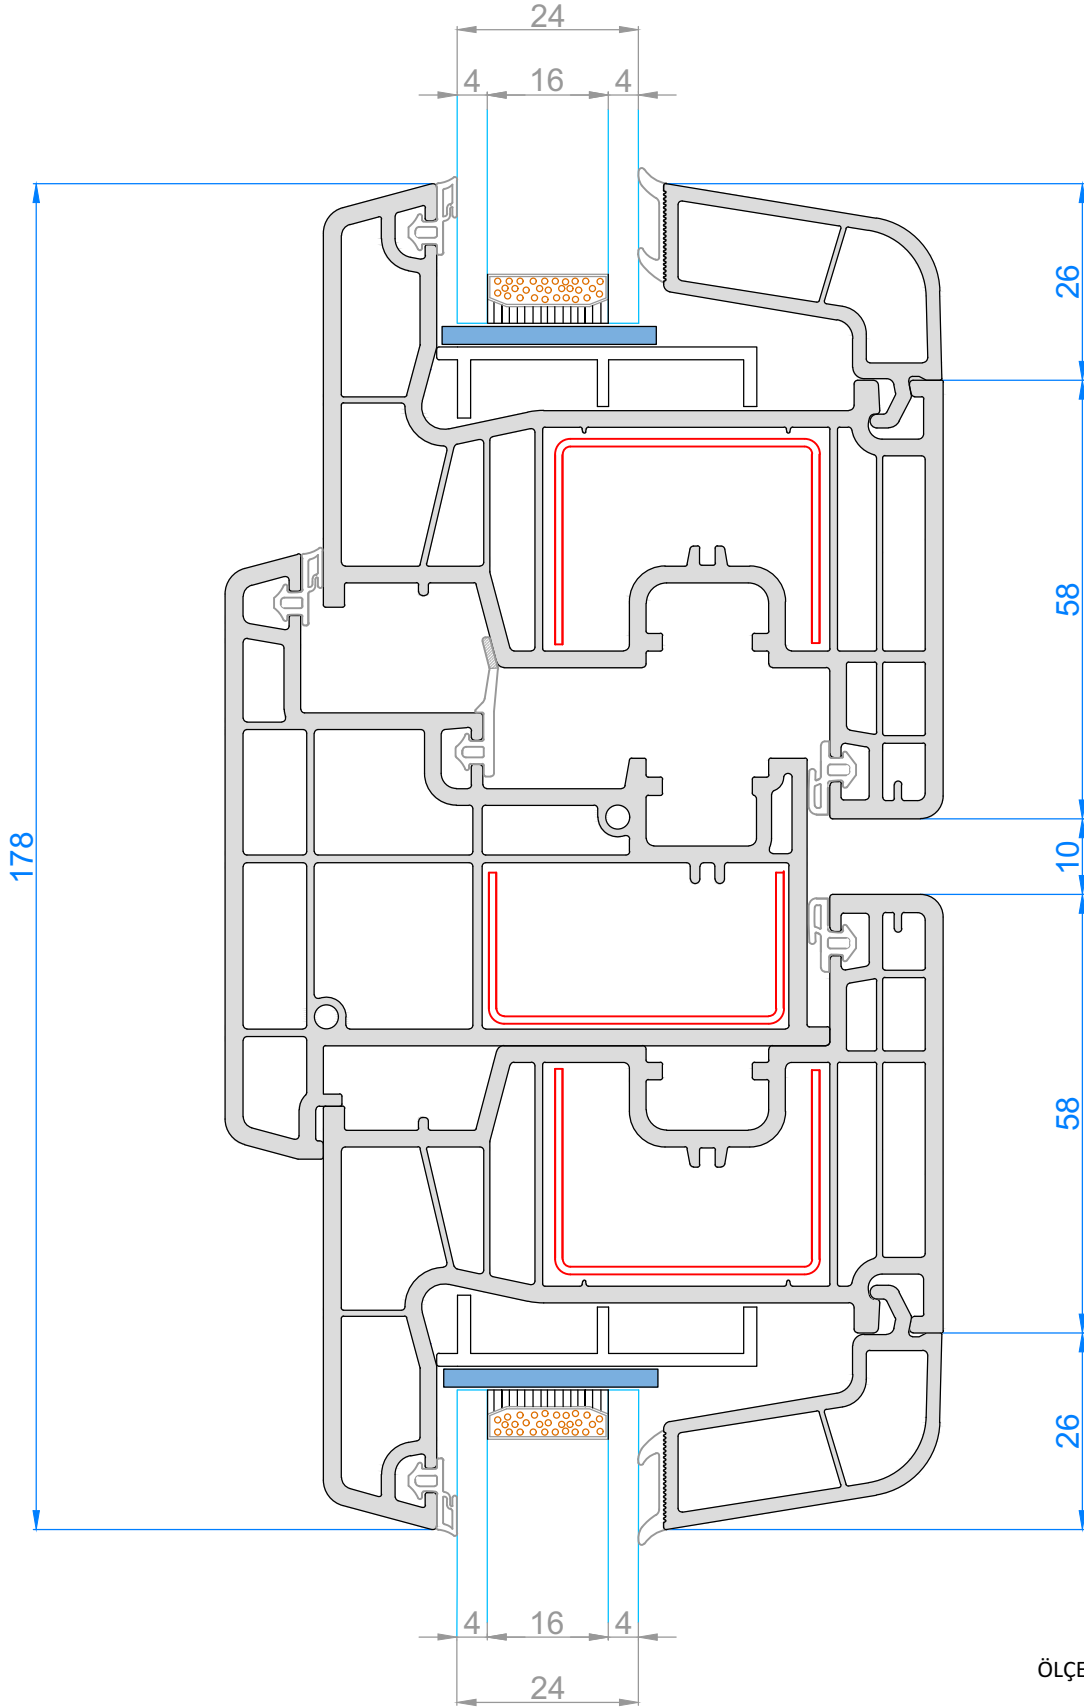

QUANTUM SERİ-QUANTUM SERİE(82 MM)

6 ODA - 6 CHAMBER

ÖLÇEK - SCALE : 1/1

QUANTUM HAREKETLİ ORTAKAYIT BİRLEŞİMİ
QUANTUM MOVABLE MULLION JOINT