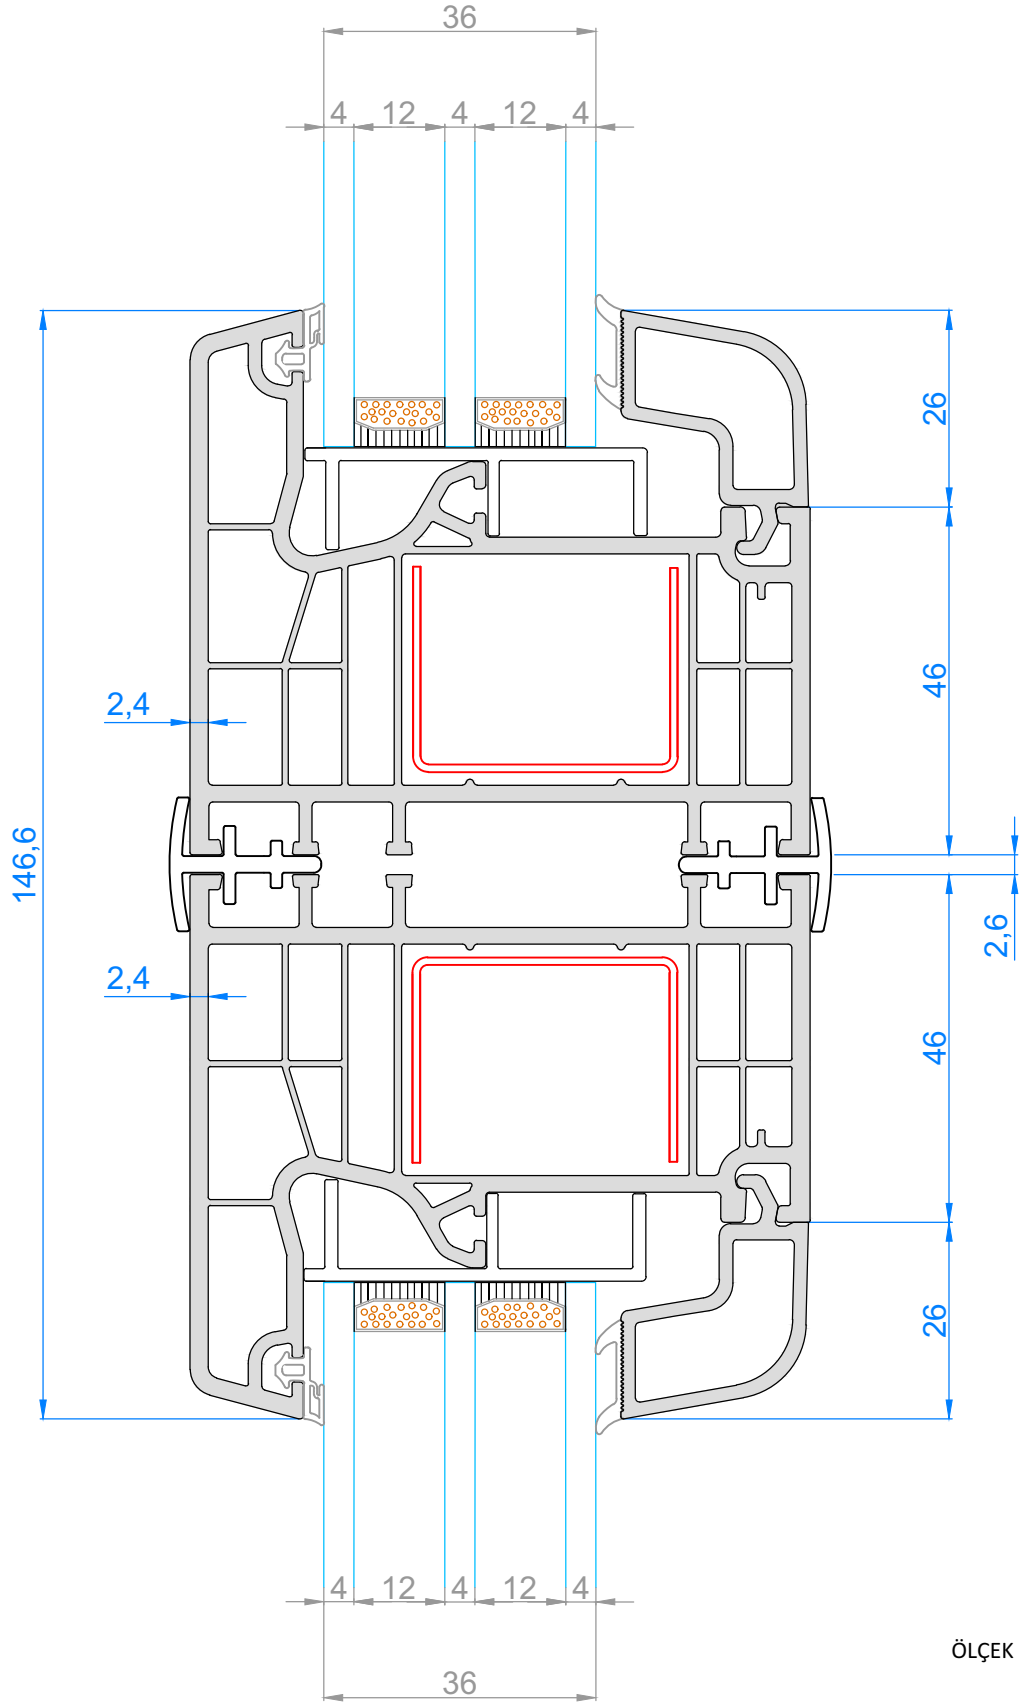

QUANTUM SERİ-QUANTUM SERİE(82 MM)

6 ODA - 6 CHAMBER

ÖLÇEK - SCALE : 1/1

QUANTUM KASA , BAĞ PROFİLİ BİRLEŞİMİ
QUANTUM FRAME, COUPLING PROFILE JOINT