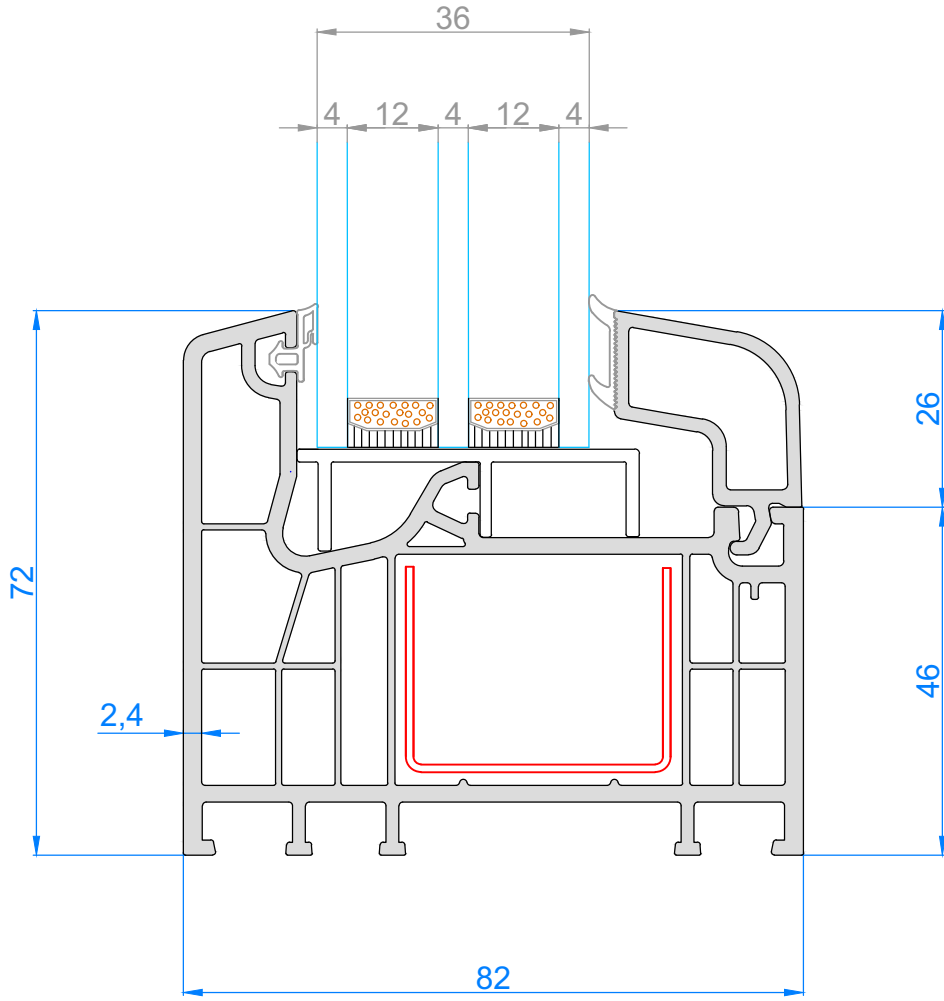

## 6 ODA - 6 CHAMBER

ÖLÇEK - SCALE : 1/1

QUANTUM HAREKETLİ ORTAKAYIT BİRLEŞİMİ  
QUANTUM MOVABLE MULLION JOINT

# QUANTUM SERİ-QUANTUM SERİE(82 MM)

6 ODA - 6 CHAMBER

ÖLÇEK - SCALE : 1/1

QUANTUM SABİT KASA CAM BİRLEŞİMİ  
QUANTUM FIX FRAME GLASS JOINT