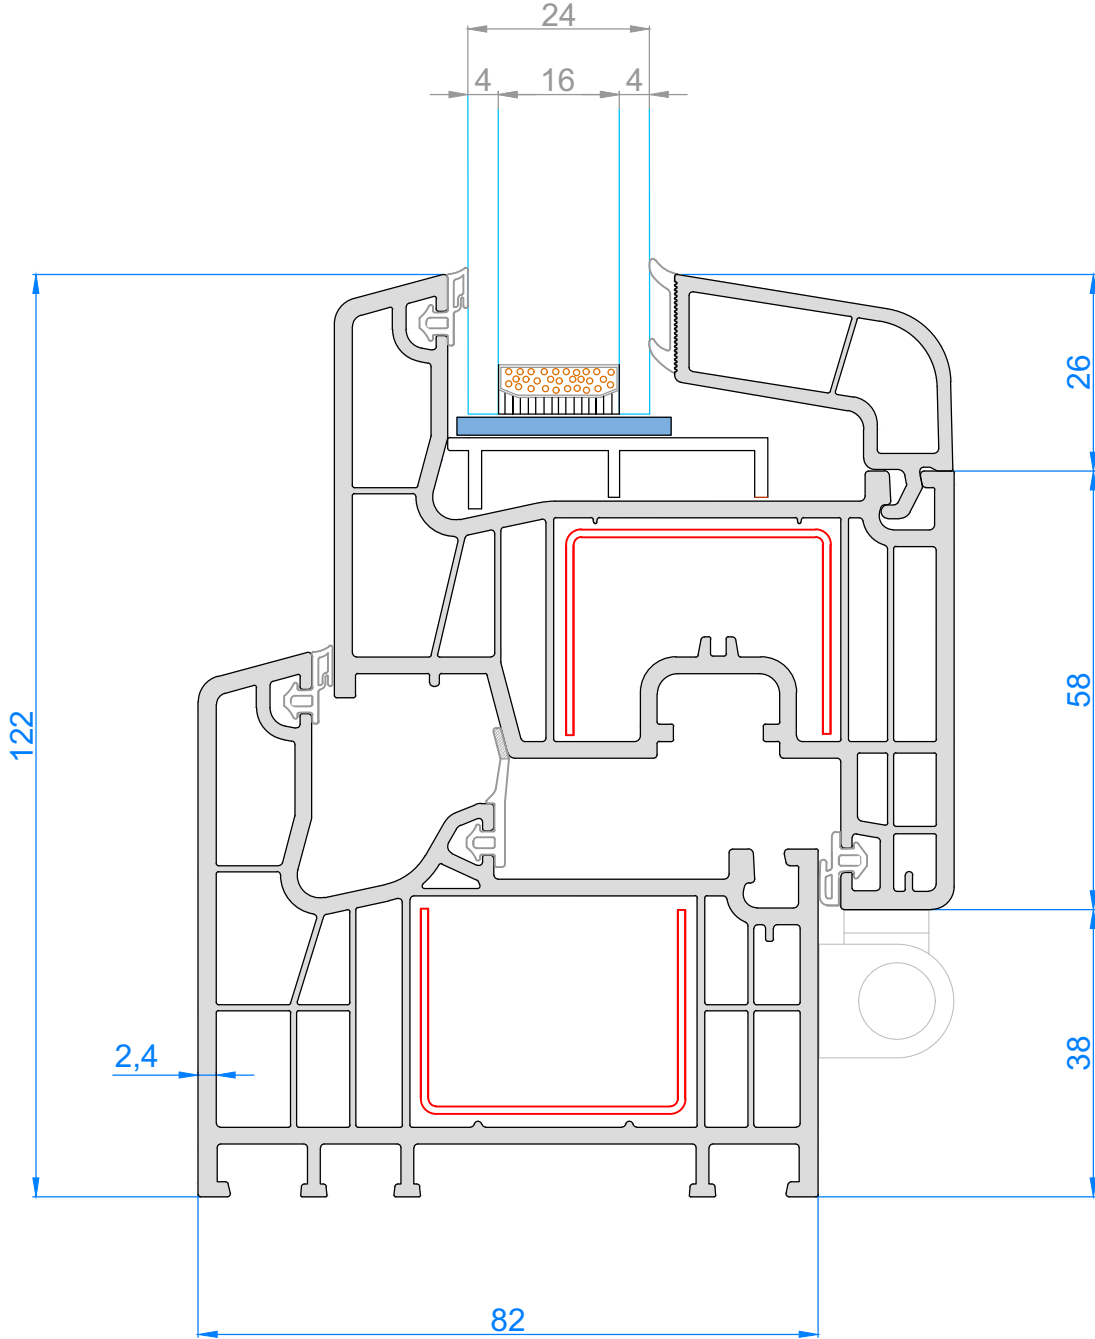

# QUANTUM SERİ-QUANTUM SERİE(82 MM)

6 ODA - 6 CHAMBER

ÖLÇEK - SCALE : 1/1

QUANTUM KASA - KANAT BİRLEŞİMİ (ÜÇLÜCAM 36 MM)  
QUANTUM FRAME - SASH JOINT (TRIPLE GLASS BEAD)

# QUANTUM SERİ-QUANTUM SERİE(82 MM)

6 ODA - 6 CHAMBER

ÖLÇEK - SCALE : 1/1

QUANTUM KASA - KANAT BİRLEŞİMİ (ISICAM 24 MM)  
QUANTUM FRAME - SASH JOINT (DUBLE GLASS BEAD)