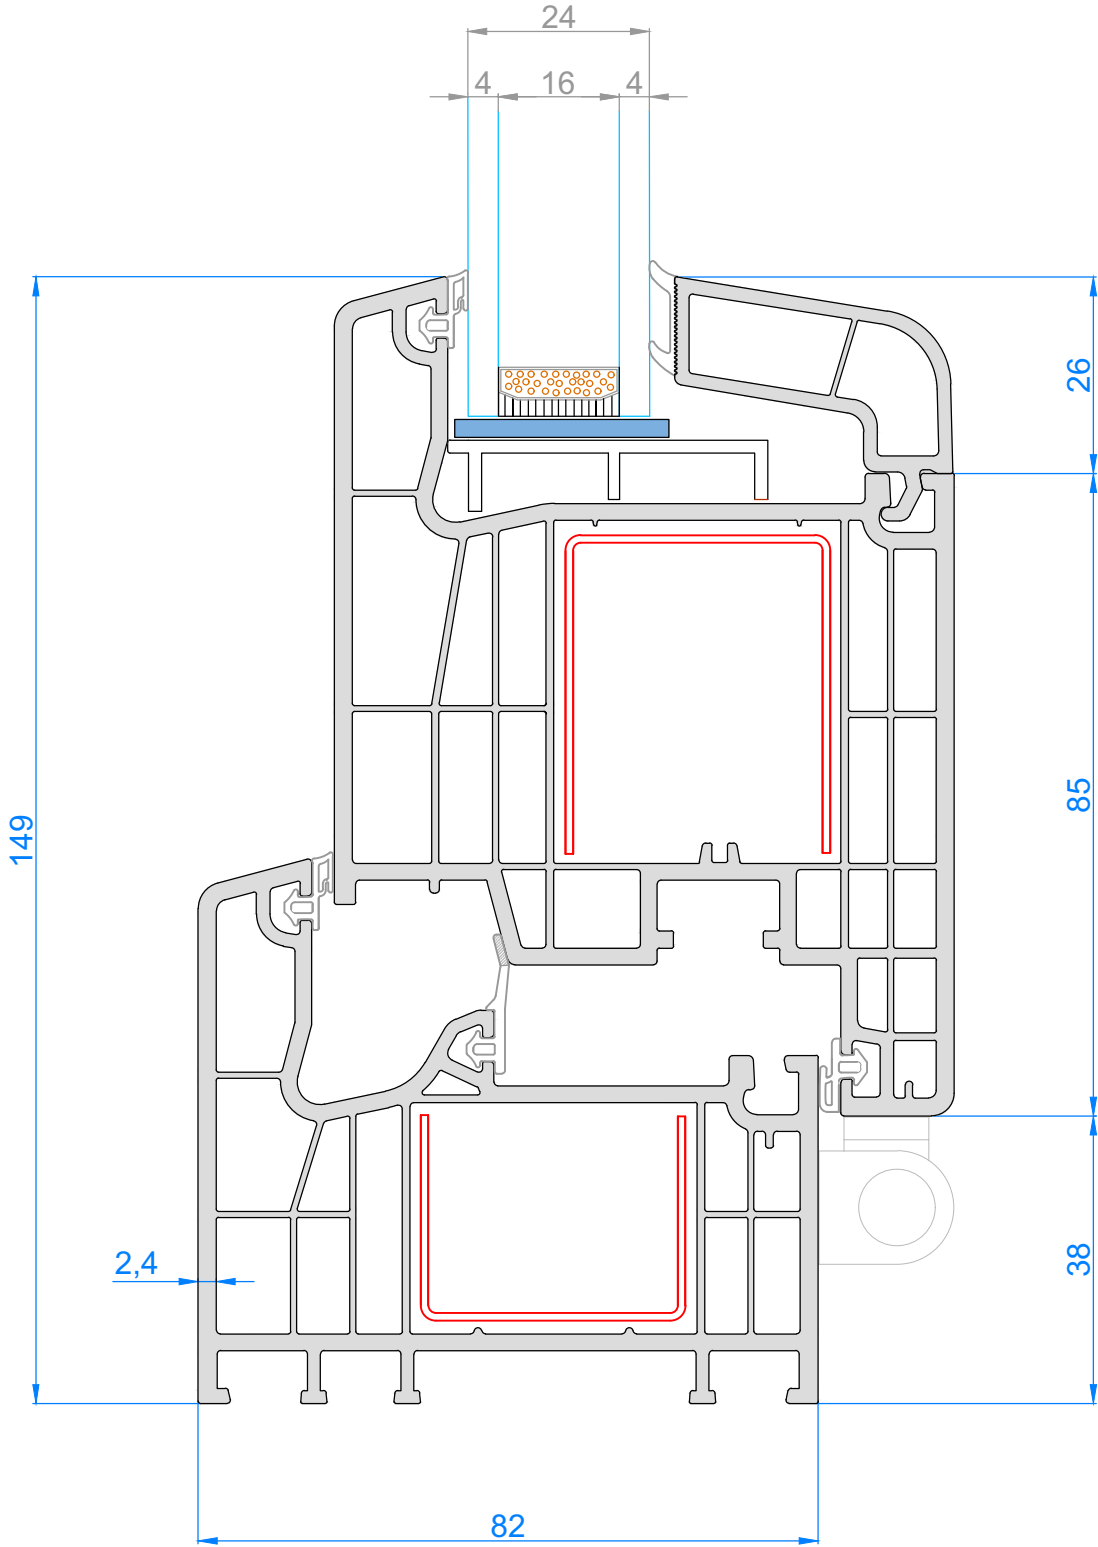

# QUANTUM SERİ-QUANTUM SERİE(82 MM)

6 ODA - 6 CHAMBER

ÖLÇEK - SCALE : 1/1

QUANTUM KASA - KANAT BİRLEŞİMİ (ISICAM 24 MM)  
QUANTUM FRAME - SASH JOINT (DUBLE GLASS BEAD)

# QUANTUM SERİ-QUANTUM SERİE(82 MM)

6 ODA - 6 CHAMBER

ÖLÇEK - SCALE : 1/1

QUANTUM KASA - KAPI KANAT BİRLEŞİMİ (ISICAM 24 MM)  
QUANTUM FRAME - DOORSASH JOINT (DUBLE GLASS BEAD)