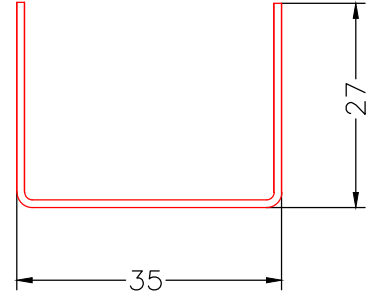

# QUANTUM SERİ-QUANTUM SERİE(82 MM)

## 6 ODA - 6 CHAMBER

1 mm	665 gr/mt
1.2 mm	800 gr/mt
1.5 mm	997 gr/mt

ÖLÇEK - SCALE : 1/1

PROFİL ADI	KOD	PROFİL TİPİ	PAKET MİKTARI	AĞIRLIK (contasız)
Quantum kasa 6 oda	Qnt 82611	Beyaz contalı	4 X 6 = 24 mt	1410 gr/mt
	Qnt 82612	Lamine contalı		