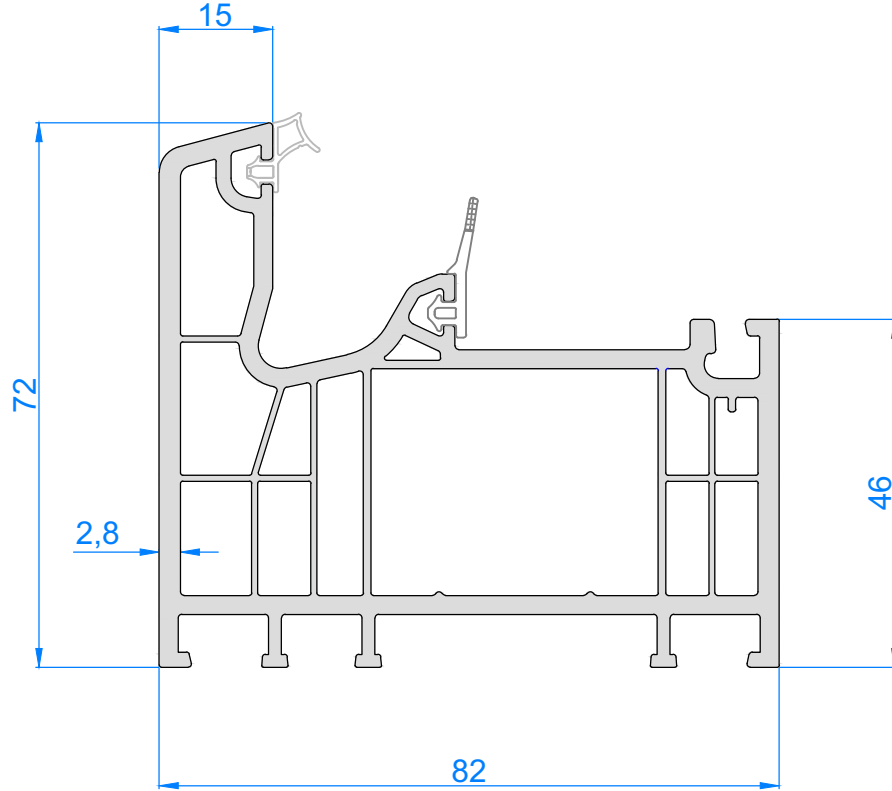

QUANTUM SERİ-QUANTUM SERİE(82 MM)

6 ODA - 6 CHAMBER

1 mm	660 gr/mt
1.2 mm	792 gr/mt
1.5 mm	990 gr/mt

ÖLÇEK - SCALE : 1/1

PROFİL ADI	KOD	PROFİL TİPİ	PAKET MİKTARI	AĞIRLIK (contasız)
Quantum kasa 6 oda	QNT 82614	Beyaz contalı	4 X 6 = 24 mt	1530 gr/mt
	QNT 82615	Lamine contalı		

PROFILE NAME	CODE	TYPE OF PROFILE	PACKAGE QUANTITY	WEIGHT
Quantum frame 5 chamber	QNT 82614	White with gasket	4 X 6 = 24 mt	1530 gr/mt
	QNT 82615	Laminated with gasket		

QUANTUM KASA PROFİLİ 6 ODA
QUANTUM FRAME PROFILE 6 CHAM.

QUANTUM SERİ-QUANTUM SERİE(82 MM)

6 ODA - 6 CHAMBER

1 mm	660 gr/mt
1.2 mm	792 gr/mt
1.5 mm	990 gr/mt

ÖLÇEK - SCALE : 1/1

PROFİL ADI	KOD	PROFİL TİPİ	PAKET MİKTARI	AĞIRLIK (contasız)
Quantum kanat 6 oda	QNT 82644	Beyaz contalı	4 X 6 = 24 mt	1590 gr/mt
	QNT 82645	Lamine contalı		

PROFILE NAME	CODE	TYPE OF PROFILE	PACKAGE QUANTITY	WEIGHT
Quantum sash 6 chamber	QNT 82644	White with gasket	4 X 6 = 24 mt	1590 gr/mt
	QNT 82645	Laminated with gasket		

QUANTUM KANAT PROFİLİ 6 ODA
QUANTUM SASH PROFILE 6 CHAM.