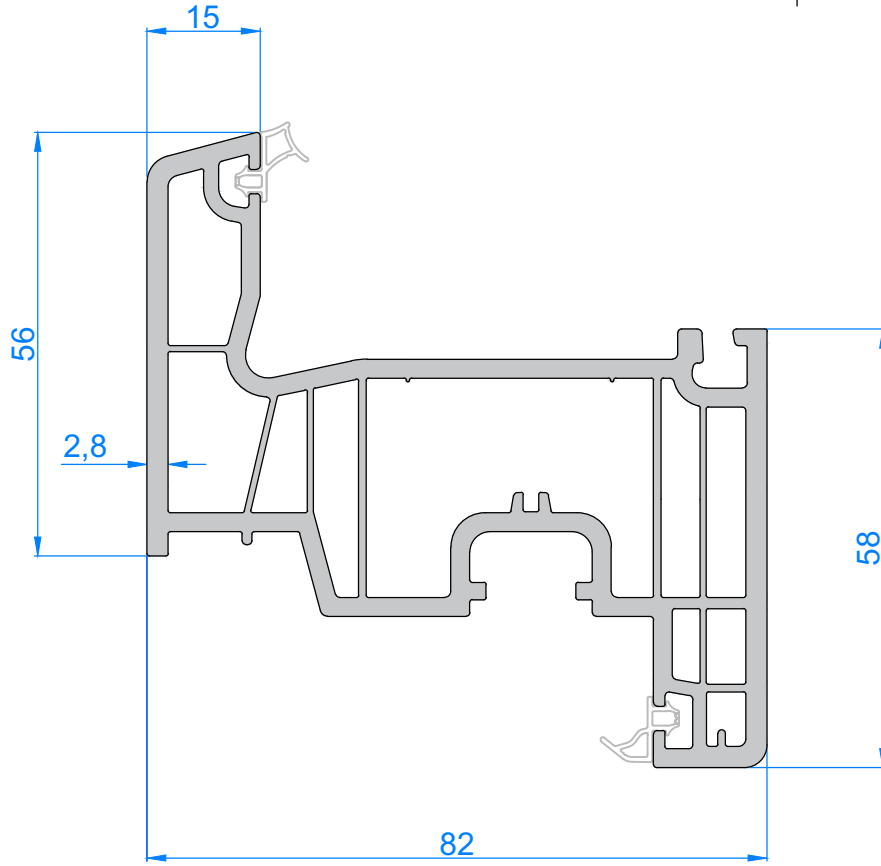

QUANTUM SERİ-QUANTUM SERİE(82 MM)

6 ODA - 6 CHAMBER

1 mm	660 gr/mt
1.2 mm	792 gr/mt
1.5 mm	990 gr/mt

ÖLÇEK - SCALE : 1/1

PROFİL ADI	KOD	PROFİL TİPİ	PAKET MİKTARI	AĞIRLIK (contasız)
Quantum kasa 6 oda	QNT 82614	Beyaz contalı	4 X 6 = 24 mt	1530 gr/mt
	QNT 82615	Lamine contalı		

PROFILE NAME	CODE	TYPE OF PROFILE	PACKAGE QUANTITY	WEIGHT
Quantum frame 5 chamber	QNT 82614	White with gasket	4 X 6 = 24 mt	1530 gr/mt
	QNT 82615	Laminated with gasket		

QUANTUM KASA PROFİLİ 6 ODA
QUANTUM FRAME PROFILE 6 CHAM.

QUANTUM SERİ-QUANTUM SERİE(82 MM)

6 ODA - 6 CHAMBER

1 mm	660 gr/mt
1.2 mm	792 gr/mt
1.5 mm	990 gr/mt

ÖLÇEK - SCALE : 1/1

PROFİL ADI	KOD	PROFİL TİPİ	PAKET MİKTARI	AĞIRLIK (contasız)
Quantum kanat 6 oda	QNT 82644	Beyaz contalı	4 X 6 = 24 mt	1590 gr/mt
	QNT 82645	Lamine contalı		

PROFILE NAME	CODE	TYPE OF PROFILE	PACKAGE QUANTITY	WEIGHT
Quantum sash 6 chamber	QNT 82644	White with gasket	4 X 6 = 24 mt	1590 gr/mt
	QNT 82645	Laminated with gasket		

QUANTUM KANAT PROFİLİ 6 ODA
QUANTUM SASH PROFILE 6 CHAM.