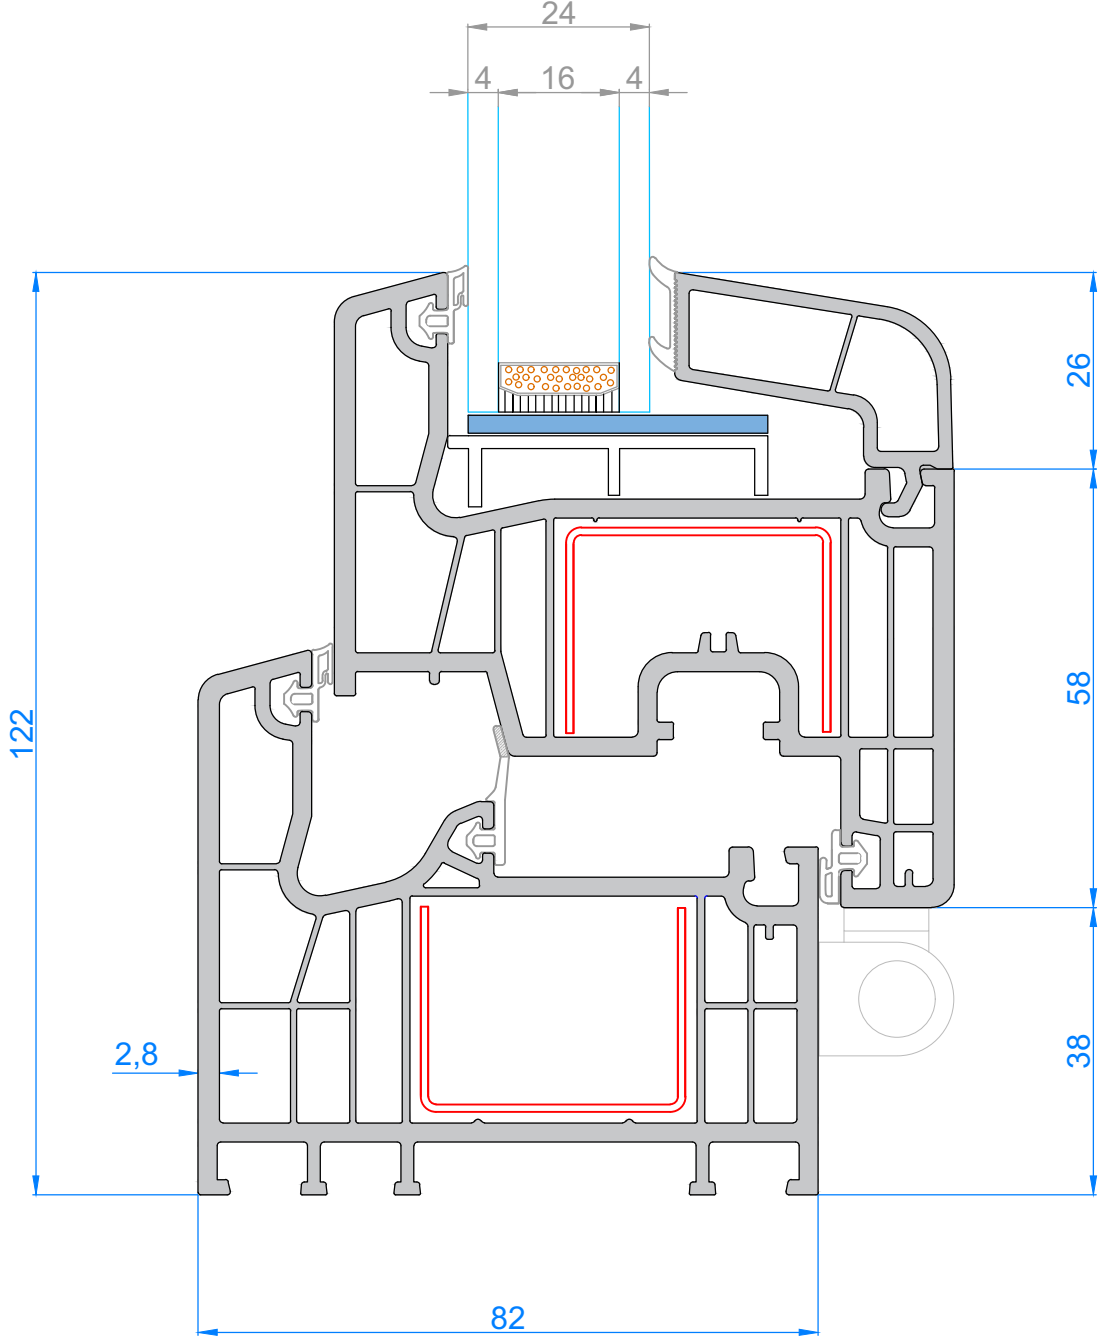

QUANTUM SERİ-QUANTUM SERİE(82 MM)

6 ODA - 6 CHAMBER

ÖLÇEK - SCALE : 1/1

QUANTUM KASA - KANAT BİRLEŞİMİ (ÜÇLÜCAM 36 MM)
QUANTUM FRAME - SASH JOINT (TRIPLE GLASS BEAD)

QUANTUM SERİ-QUANTUM SERİE(82 MM)

6 ODA - 6 CHAMBER

ÖLÇEK - SCALE : 1/1

QUANTUM KASA - KANAT BİRLEŞİMİ (ISICAM 24 MM)
QUANTUM FRAME - SASH JOINT (DUBLE GLASS BEAD)

QUANTUM SERİ-QUANTUM SERİE(82 MM)

6 ODA - 6 CHAMBER

ÖLÇEK - SCALE : 1/1

QUANTUM KASA - KAPI KANAT BİRLEŞİMİ (ISICAM 24 MM)
QUANTUM FRAME - DOORSASH JOINT (DUBLE GLASS BEAD)

QUANTUM SERİ-QUANTUM SERİE(82 MM)

6 ODA - 6 CHAMBER

ÖLÇEK - SCALE : 1/1

QUANTUM KANAT-HAREKETLİ ORTAKAYIT BİRLEŞİMİ
QUANTUM SASH-MOVABLE MULLION JOINT

QUANTUM SERİ-QUANTUM SERİE(82 MM)

6 ODA - 6 CHAMBER

ÖLÇEK - SCALE : 1/1