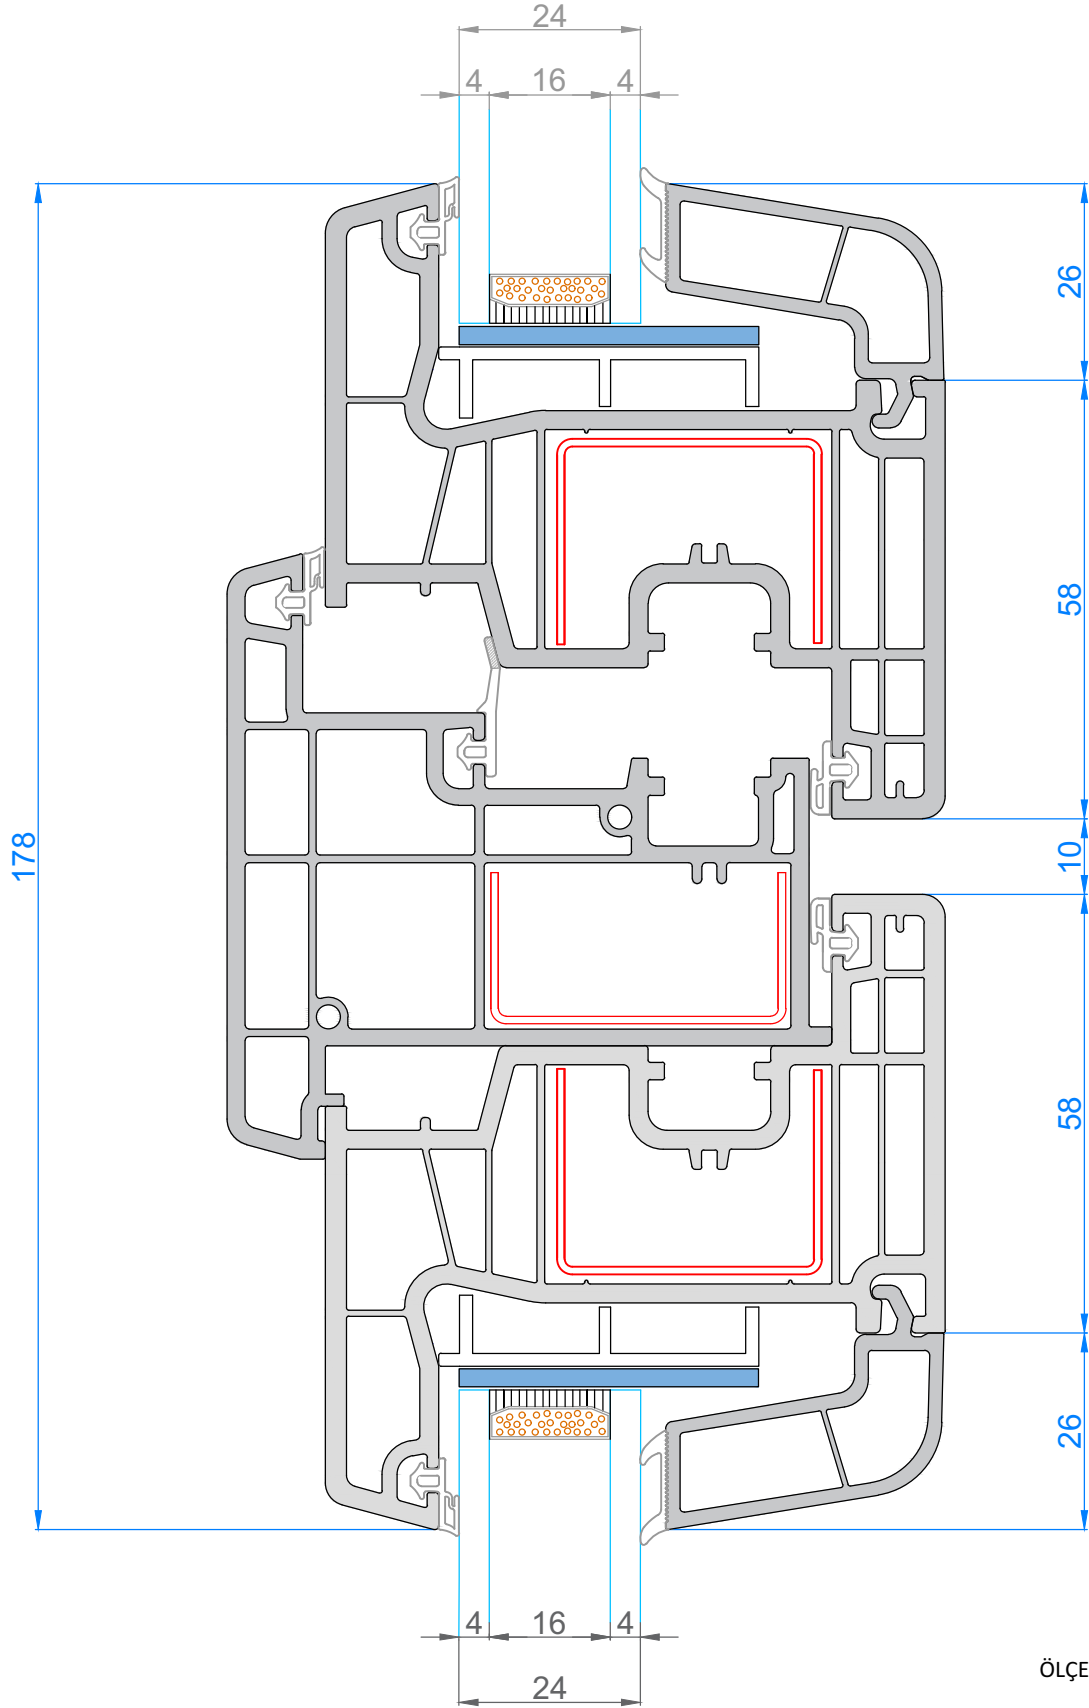

QUANTUM SERİ-QUANTUM SERİE(82 MM)

6 ODA - 6 CHAMBER

ÖLÇEK - SCALE : 1/1

QUANTUM KASA - KANAT BİRLEŞİMİ (ÜÇLÜCAM 36 MM)
QUANTUM FRAME - SASH JOINT (TRIPLE GLASS BEAD)

QUANTUM SERİ-QUANTUM SERİE(82 MM)

6 ODA - 6 CHAMBER

ÖLÇEK - SCALE : 1/1

QUANTUM KASA - KANAT BİRLEŞİMİ (ISICAM 24 MM)
QUANTUM FRAME - SASH JOINT (DUBLE GLASS BEAD)

QUANTUM SERİ-QUANTUM SERİE(82 MM)

6 ODA - 6 CHAMBER

ÖLÇEK - SCALE : 1/1

QUANTUM KASA - KAPI KANAT BİRLEŞİMİ (ISICAM 24 MM)
QUANTUM FRAME - DOORSASH JOINT (DUBLE GLASS BEAD)

QUANTUM SERİ-QUANTUM SERİE(82 MM)

6 ODA - 6 CHAMBER

ÖLÇEK - SCALE : 1/1

QUANTUM KANAT-HAREKETLİ ORTAKAYIT BİRLEŞİMİ
QUANTUM SASH-MOVABLE MULLION JOINT

QUANTUM SERİ-QUANTUM SERİE(82 MM)

6 ODA - 6 CHAMBER

ÖLÇEK - SCALE : 1/1