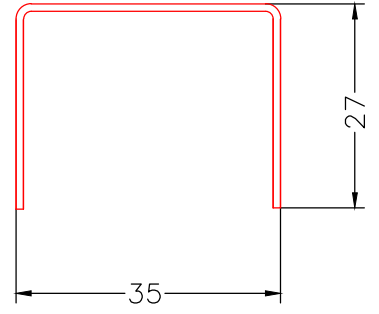

QUANTUM SERİ-QUANTUM SERİE(82 MM)

6 ODA - 6 CHAMBER

1 mm	660 gr/mt
1.2 mm	792 gr/mt
1.5 mm	990 gr/mt

ÖLÇEK - SCALE : 1/1

PROFİL ADI	KOD	PROFİL TİPİ	PAKET MİKTARI	AĞIRLIK (contasız)
Quantum kasa 6 oda	QNT 82614	Beyaz contalı	4 X 6 = 24 mt	1530 gr/mt
	QNT 82615	Lamine contalı		

PROFILE NAME	CODE	TYPE OF PROFILE	PACKAGE QUANTITY	WEIGHT
Quantum frame 5 chamber	QNT 82614	White with gasket	4 X 6 = 24 mt	1530 gr/mt
	QNT 82615	Laminated with gasket		

QUANTUM KASA PROFİLİ 6 ODA
QUANTUM FRAME PROFILE 6 CHAM.

QUANTUM SERİ-QUANTUM SERİE(82 MM)

6 ODA - 6 CHAMBER

1 mm	660 gr/mt
1.2 mm	792 gr/mt
1.5 mm	990 gr/mt

ÖLÇEK - SCALE : 1/1

PROFİL ADI	KOD	PROFİL TİPİ	PAKET MİKTARI	AĞIRLIK (contasız)
Quantum kanat 6 oda	QNT 82644	Beyaz contalı	4 X 6 = 24 mt	1590 gr/mt
	QNT 82645	Lamine contalı		

PROFILE NAME	CODE	TYPE OF PROFILE	PACKAGE QUANTITY	WEIGHT
Quantum sash 6 chamber	QNT 82644	White with gasket	4 X 6 = 24 mt	1590 gr/mt
	QNT 82645	Laminated with gasket		

QUANTUM KANAT PROFİLİ 6 ODA
QUANTUM SASH PROFILE 6 CHAM.