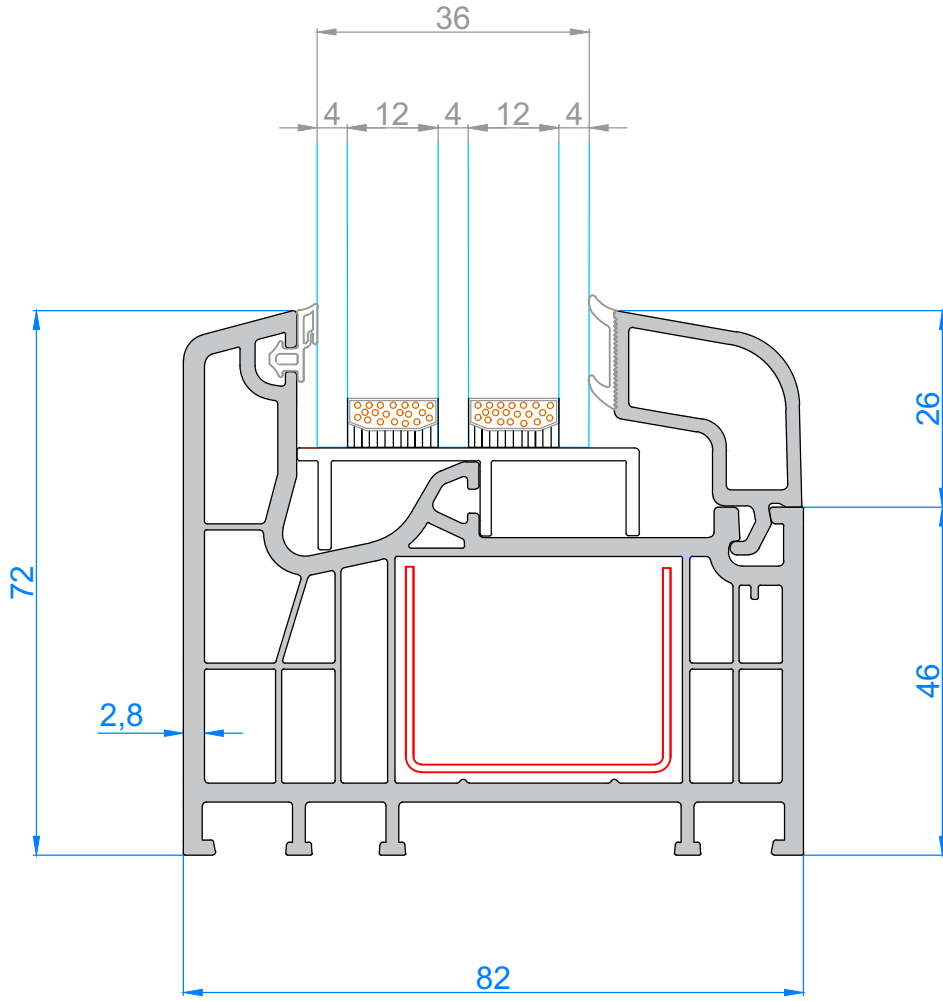

ÖLÇEK - SCALE : 1/1

QUANTUM KASA - KANAT BİRLEŞİMİ (ISICAM 24 MM)
QUANTUM FRAME - SASH JOINT (DUBLE GLASS BEAD)

QUANTUM SERİ-QUANTUM SERİE(82 MM)

6 ODA - 6 CHAMBER

ÖLÇEK - SCALE : 1/1

QUANTUM KASA - KAPI KANAT BİRLEŞİMİ (ISICAM 24 MM)
QUANTUM FRAME - DOORSASH JOINT (DUBLE GLASS BEAD)

QUANTUM SERİ-QUANTUM SERİE(82 MM)

6 ODA - 6 CHAMBER

ÖLÇEK - SCALE : 1/1

QUANTUM KANAT-HAREKETLİ ORTAKAYIT BİRLEŞİMİ
QUANTUM SASH-MOVABLE MULLION JOINT

QUANTUM SERİ-QUANTUM SERİE(82 MM)

6 ODA - 6 CHAMBER

ÖLÇEK - SCALE : 1/1

QUANTUM SABİT KASA CAM BİRLEŞİMİ
QUANTUM FIX FRAME GLASS JOINT

QUANTUM SERİ-QUANTUM SERİE(82 MM)

6 ODA - 6 CHAMBER

ÖLÇEK - SCALE : 1/1

QUANTUM KASA BAĞ PROFİLİ BİRLEŞİMİ
QUANTUM FRAME COUPLING PROFILE JOINT