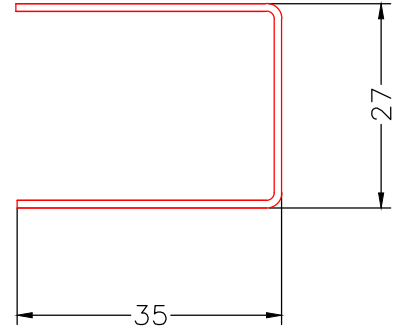

QUANTUM SERİ-QUANTUM SERİE(82 MM)

6 ODA - 6 CHAMBER

1 mm	660 gr/mt
1.2 mm	792 gr/mt
1.5 mm	990 gr/mt

ÖLÇEK - SCALE : 1/1

PROFİL ADI	KOD	PROFİL TİPİ	PAKET MİKTARI	AĞIRLIK (contasız)
Quantum kanat 6 oda	QNT 82644	Beyaz contalı	4 X 6 = 24 mt	1590 gr/mt
	QNT 82645	Lamine contalı		

PROFILE NAME	CODE	TYPE OF PROFILE	PACKAGE QUANTITY	WEIGHT
Quantum sash 6 chamber	QNT 82644	White with gasket	4 X 6 = 24 mt	1590 gr/mt
	QNT 82645	Laminated with gasket		

QUANTUM KANAT PROFİLİ 6 ODA
QUANTUM SASH PROFILE 6 CHAM.

QUANTUM SERİ-QUANTUM SERİE(82 MM)

6 ODA - 6 CHAMBER

1 mm	724 gr/mt
1.2 mm	870 gr/mt
1.5 mm	1.086 gr/mt

ÖLÇEK - SCALE : 1/1

PROFİL ADI	KOD	PROFİL TİPİ	PAKET MİKTARI	AĞIRLIK (contasız)
Quantum ortakayıt 6 oda	QNT 82634	Beyaz contalı	4 X 6 = 24 mt	1735 gr/mt
	QNT 82635	Lamine contalı		