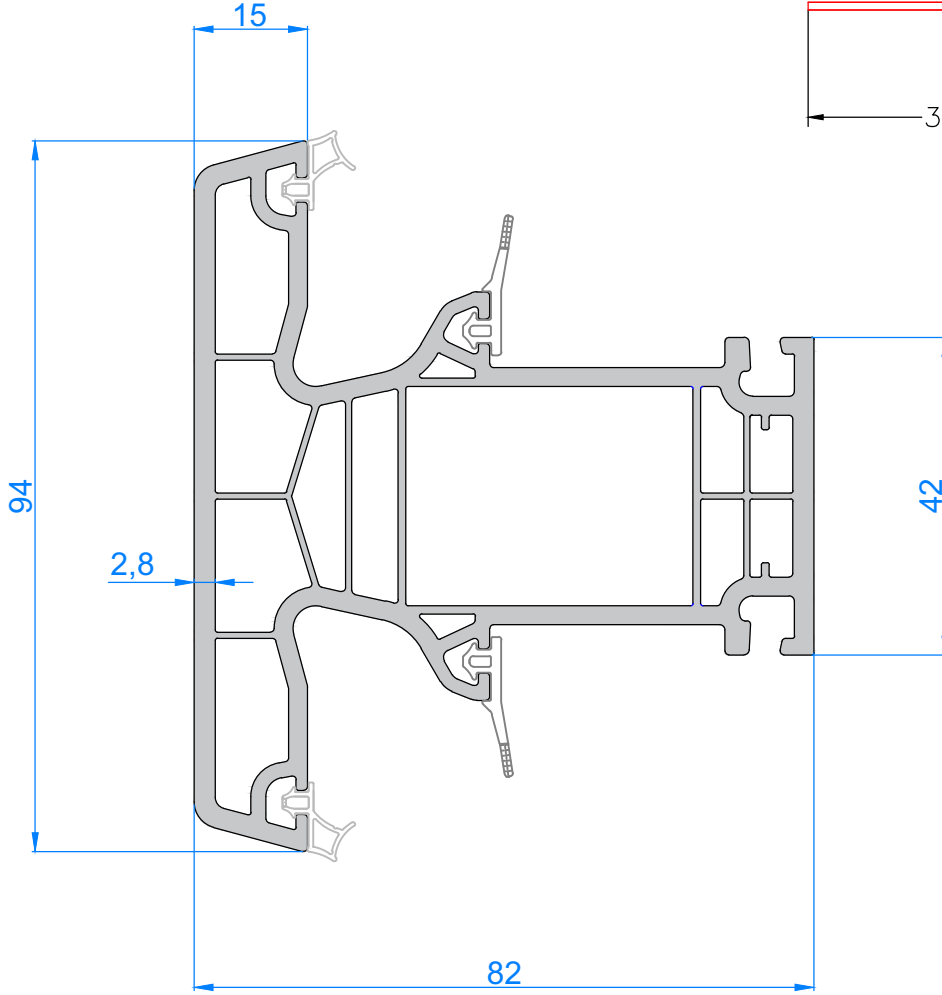

QUANTUM SERİ-QUANTUM SERİE(82 MM)

6 ODA - 6 CHAMBER

1 mm	724 gr/mt
1.2 mm	870 gr/mt
1.5 mm	1.086 gr/mt