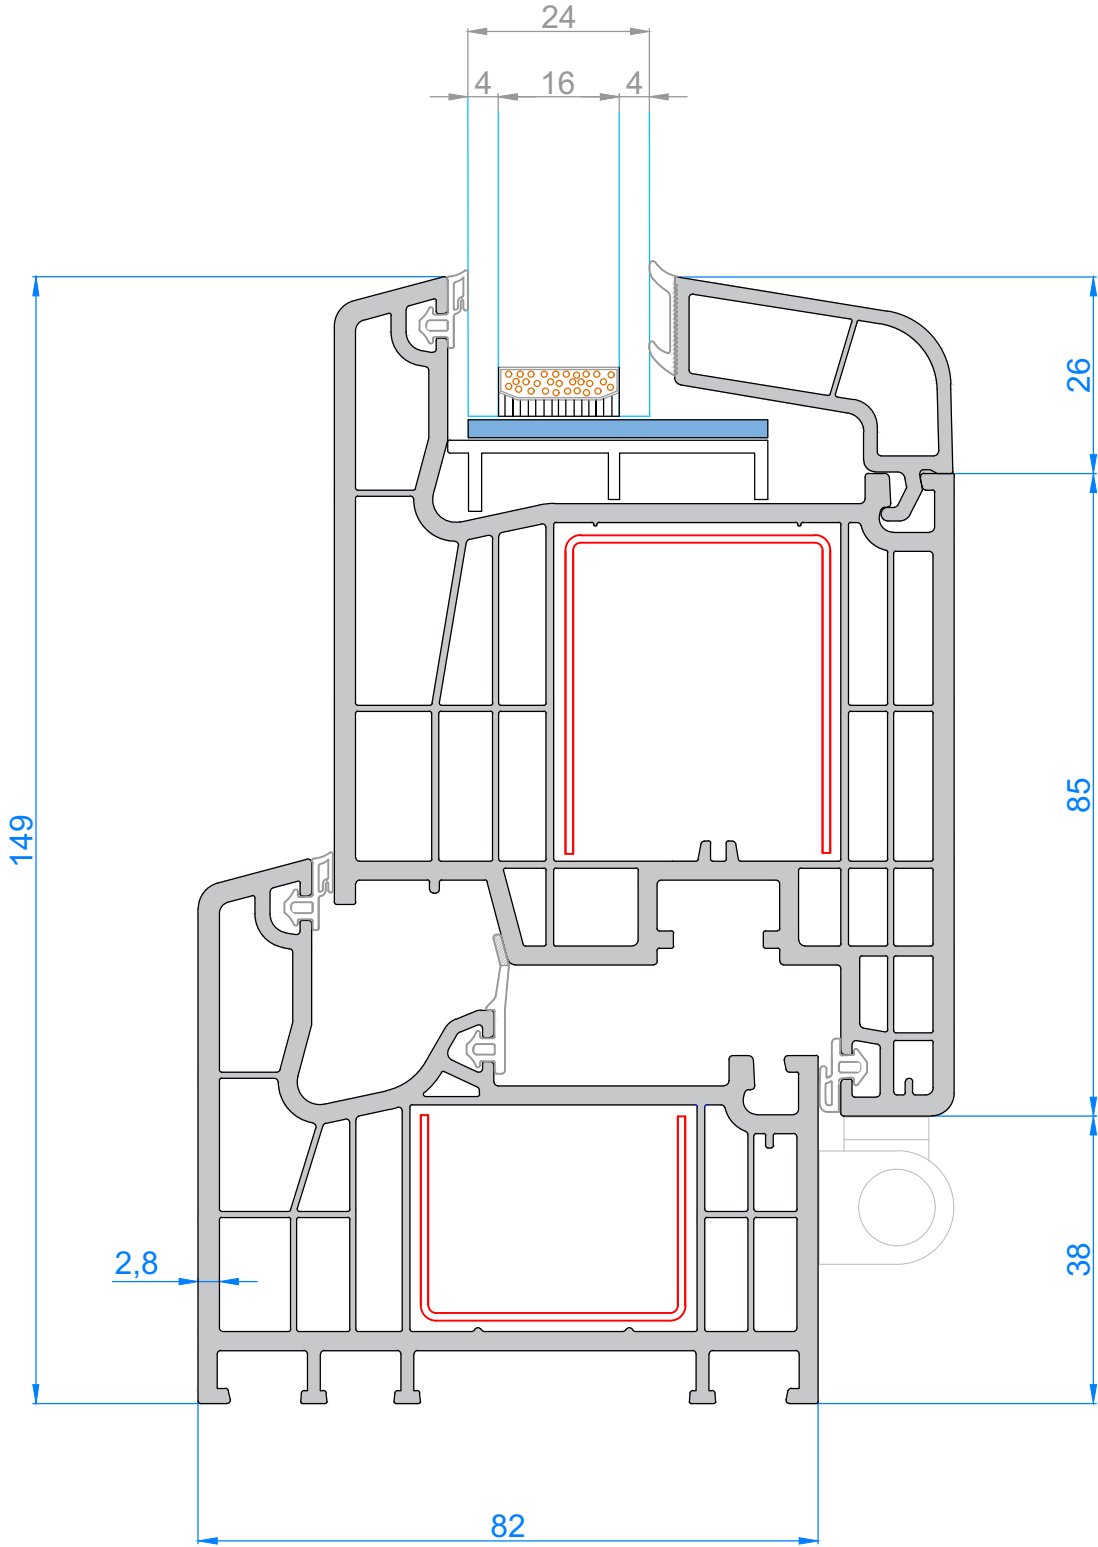

QUANTUM SERİ-QUANTUM SERİE(82 MM)

6 ODA - 6 CHAMBER

ÖLÇEK - SCALE : 1/1

QUANTUM KASA - KANAT BİRLEŞİMİ (ÜÇLÜCAM 36 MM)
QUANTUM FRAME - SASH JOINT (TRIPLE GLASS BEAD)

QUANTUM SERİ-QUANTUM SERİE(82 MM)

6 ODA - 6 CHAMBER

ÖLÇEK - SCALE : 1/1

QUANTUM KASA - KANAT BİRLEŞİMİ (ISICAM 24 MM)
QUANTUM FRAME - SASH JOINT (DUBLE GLASS BEAD)

QUANTUM SERİ-QUANTUM SERİE(82 MM)

6 ODA - 6 CHAMBER

ÖLÇEK - SCALE : 1/1

QUANTUM KASA - KAPI KANAT BİRLEŞİMİ (ISICAM 24 MM)
QUANTUM FRAME - DOORSASH JOINT (DUBLE GLASS BEAD)