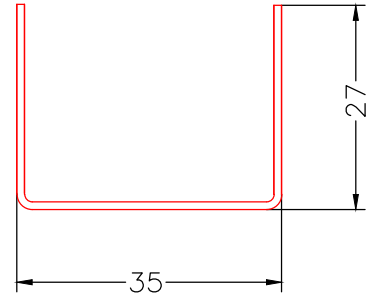

QUANTUM SERİ-QUANTUM SERİE(82 MM)

6 ODA - 6 CHAMBER

1 mm	660 gr/mt
1.2 mm	792 gr/mt
1.5 mm	990 gr/mt

ÖLÇEK - SCALE : 1/1

PROFİL ADI	KOD	PROFİL TİPİ	PAKET MİKTARI	AĞIRLIK (contasız)
Quantum kasa 6 oda	QNT 82614	Beyaz contalı	4 X 6 = 24 mt	1530 gr/mt
	QNT 82615	Lamine contalı		

PROFILE NAME	CODE	TYPE OF PROFILE	PACKAGE QUANTITY	WEIGHT
Quantum frame 5 chamber	QNT 82614	White with gasket	4 X 6 = 24 mt	1530 gr/mt
	QNT 82615	Laminated with gasket		

QUANTUM KASA PROFİLİ 6 ODA
QUANTUM FRAME PROFILE 6 CHAM.

QUANTUM SERİ-QUANTUM SERİE(82 MM)

6 ODA - 6 CHAMBER

1 mm	660 gr/mt
1.2 mm	792 gr/mt
1.5 mm	990 gr/mt

ÖLÇEK - SCALE : 1/1

PROFİL ADI	KOD	PROFİL TİPİ	PAKET MİKTARI	AĞIRLIK (contasız)
Quantum kanat 6 oda	QNT 82644	Beyaz contalı	4 X 6 = 24 mt	1590 gr/mt
	QNT 82645	Lamine contalı		

QUANTUM SERİ-QUANTUM SERİE(82 MM)

6 ODA - 6 CHAMBER

1 mm	724 gr/mt
1.2 mm	870 gr/mt
1.5 mm	1.086 gr/mt

ÖLÇEK - SCALE : 1/1

PROFİL ADI	KOD	PROFİL TİPİ	PAKET MİKTARI	AĞIRLIK (contasız)
Quantum ortakayıt 6 oda	QNT 82634	Beyaz contalı	4 X 6 = 24 mt	1735 gr/mt
	QNT 82635	Lamine contalı		