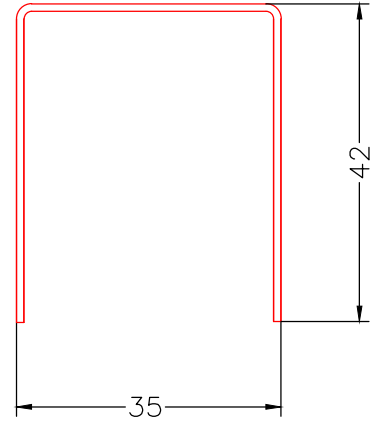

QUANTUM SERİ-QUANTUM SERİE(82 MM)

6 ODA - 6 CHAMBER

1 mm	724 gr/mt
1.2 mm	870 gr/mt
1.5 mm	1.086 gr/mt

ÖLÇEK - SCALE : 1/1

PROFİL ADI	KOD	PROFİL TİPİ	PAKET MİKTARI	AĞIRLIK (contasız)
Quantum ortakayıt 6 oda	QNT 82634	Beyaz contalı	4 X 6 = 24 mt	1735 gr/mt
	QNT 82635	Lamine contalı		

PROFILE NAME	CODE	TYPE OF PROFILE	PACKAGE QUANTITY	WEIGHT
Quantum mullion 6 chamber	QNT 82634	White with gasket	4 X 6 = 24 mt	1735 gr/mt
	QNT 82635	Laminated with gasket		

QUANTUM ORTAKAYIT PROFİLİ 6 ODA
QUANTUM MULLION PROFILE 6 CHAMBER

QUANTUM SERİ-QUANTUM SERİE(82 MM)

6 ODA - 6 CHAMBER

1 mm	895 gr/mt
1.2 mm	1075 gr/mt
1.5 mm	1345 gr/mt

ÖLÇEK - SCALE : 1/1

PROFİL ADI	KOD	PROFİL TİPİ	PAKET MİKTARI	AĞIRLIK (contasız)
Quantum kapikanat 6 oda	QNT 82654	Beyaz contalı	4 X 6 = 24 mt	2075 gr/mt
	QNT 82655	Lamine contalı		