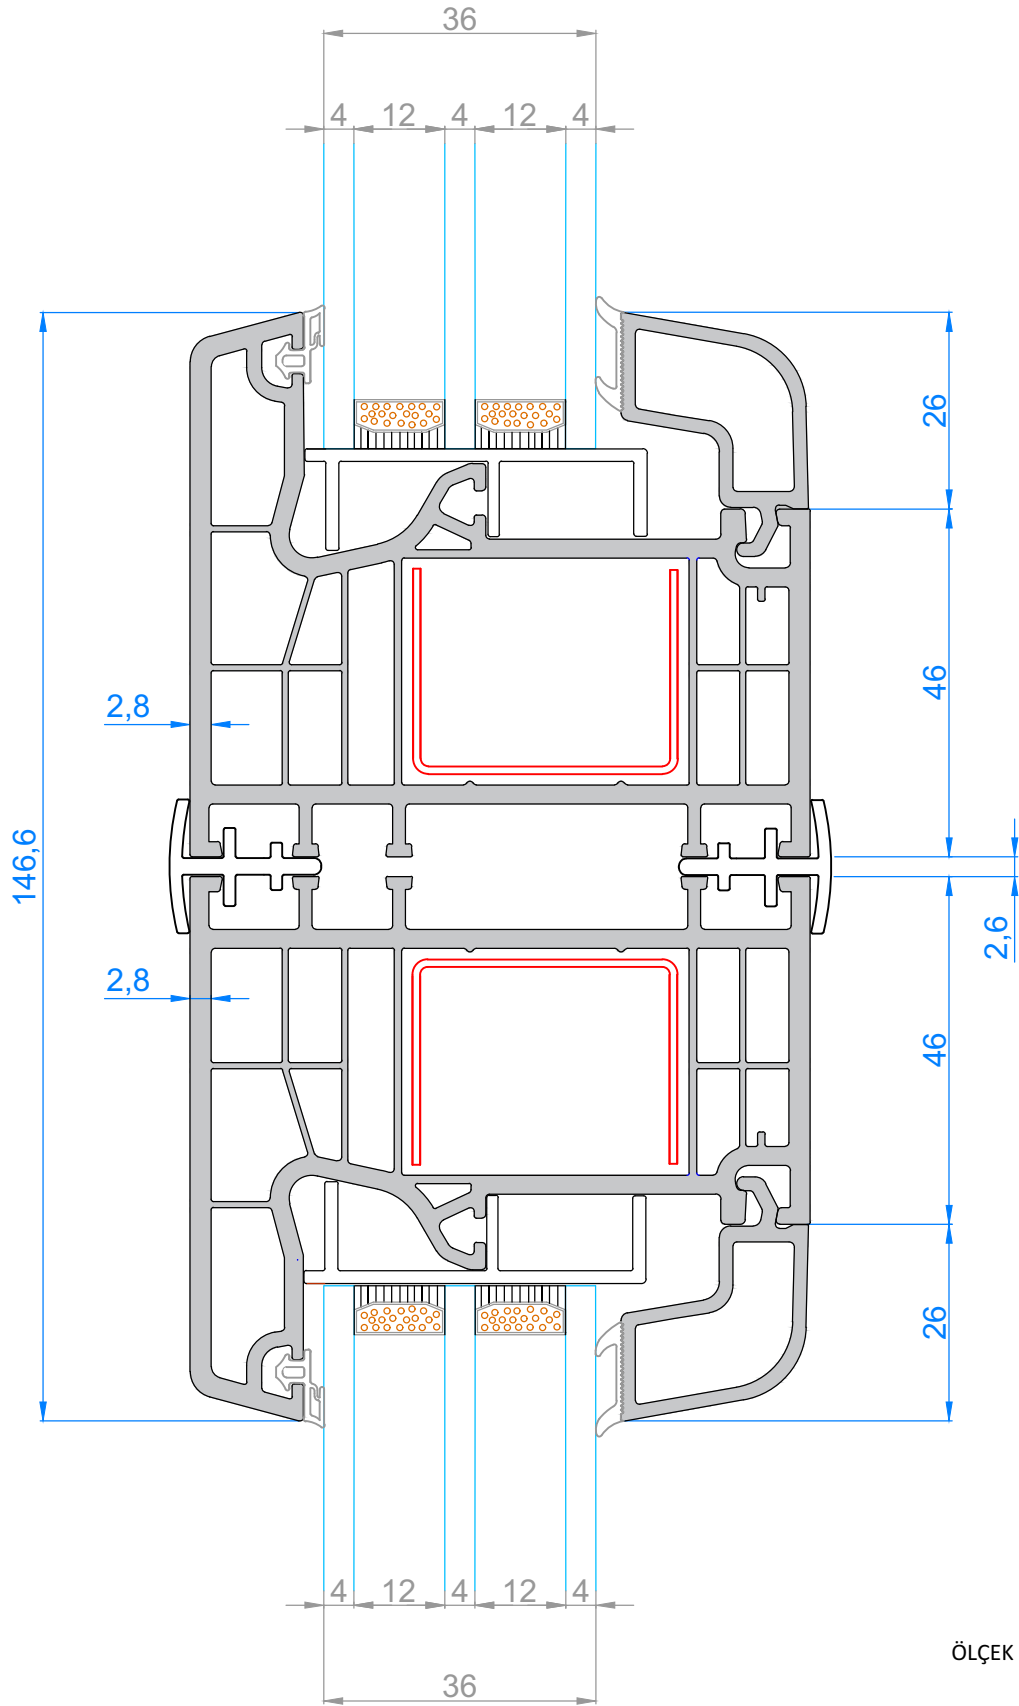

QUANTUM SERİ-QUANTUM SERİE(82 MM)

6 ODA - 6 CHAMBER

ÖLÇEK - SCALE : 1/1

QUANTUM KASA - KANAT BİRLEŞİMİ (ÜÇLÜCAM 36 MM)
QUANTUM FRAME - SASH JOINT (TRIPLE GLASS BEAD)

QUANTUM SERİ-QUANTUM SERİE(82 MM)

6 ODA - 6 CHAMBER

ÖLÇEK - SCALE : 1/1

QUANTUM KASA - KANAT BİRLEŞİMİ (ISICAM 24 MM)
QUANTUM FRAME - SASH JOINT (DUBLE GLASS BEAD)

QUANTUM SERİ-QUANTUM SERİE(82 MM)

6 ODA - 6 CHAMBER

ÖLÇEK - SCALE : 1/1

QUANTUM KASA - KAPI KANAT BİRLEŞİMİ (ISICAM 24 MM)
QUANTUM FRAME - DOORSASH JOINT (DUBLE GLASS BEAD)

QUANTUM SERİ-QUANTUM SERİE(82 MM)

6 ODA - 6 CHAMBER

ÖLÇEK - SCALE : 1/1

QUANTUM KANAT-HAREKETLİ ORTAKAYIT BİRLEŞİMİ
QUANTUM SASH-MOVABLE MULLION JOINT

QUANTUM SERİ-QUANTUM SERİE(82 MM)

6 ODA - 6 CHAMBER

ÖLÇEK - SCALE : 1/1

QUANTUM SABİT KASA CAM BİRLEŞİMİ
QUANTUM FIX FRAME GLASS JOINT

QUANTUM SERİ-QUANTUM SERİE(82 MM)

6 ODA - 6 CHAMBER

ÖLÇEK - SCALE : 1/1

QUANTUM KASA BAĞ PROFİLİ BİRLEŞİMİ
QUANTUM FRAME COUPLING PROFILE JOINT