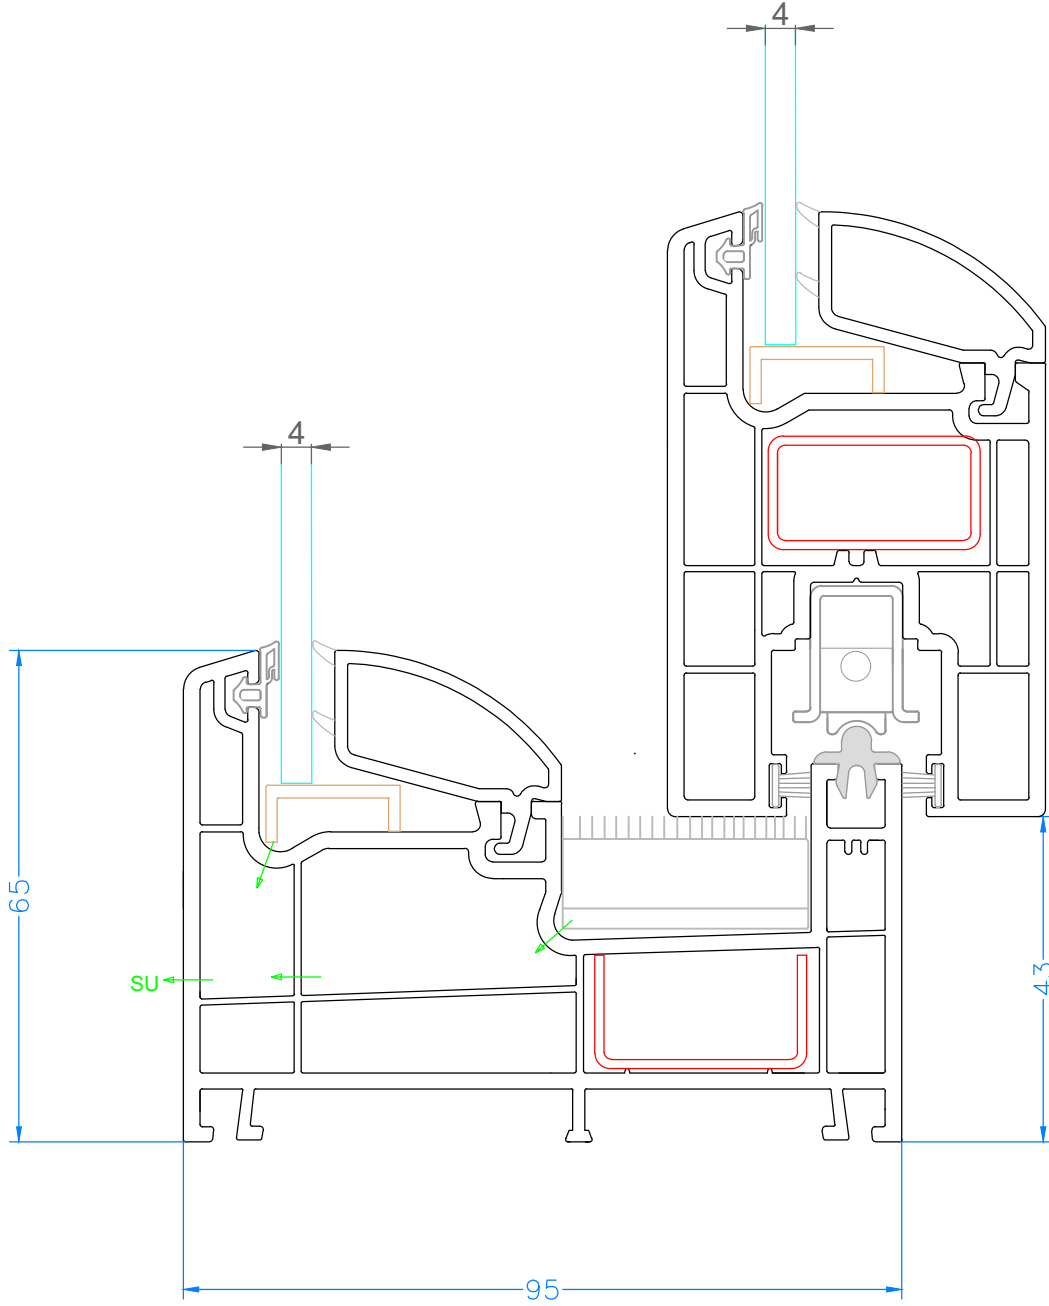

TEKLİ SÜRME SERİ - SINGLE SLIDING SERIE (95 mm)

4 Oda - 4 Chamber