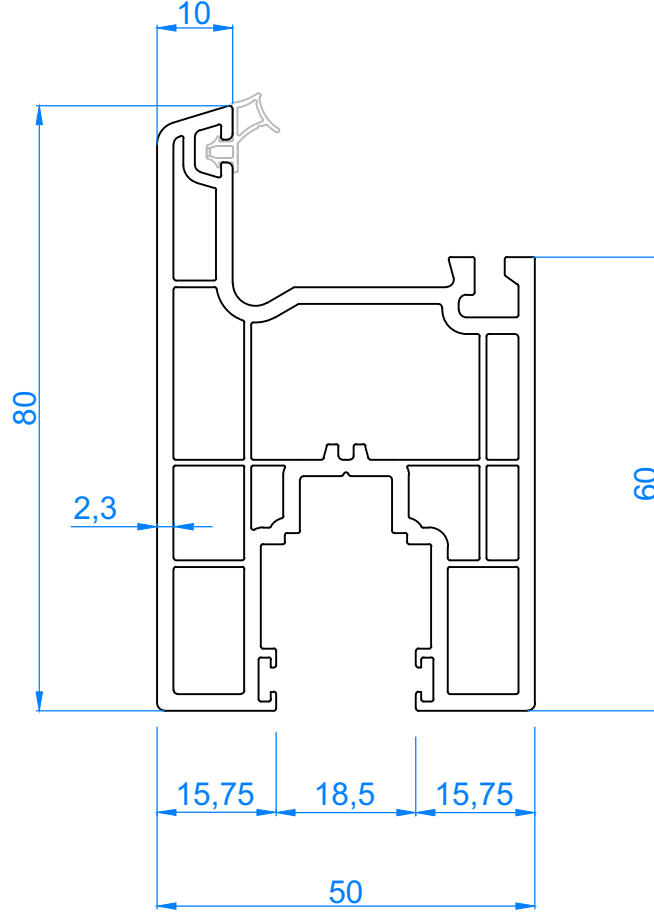

TEKLİ SÜRME SERİ - SINGLE SLIDING SERIE (95 mm)

3 Oda - 3 Chamber

1 mm	600 gr/mt
1.2 mm	720 gr/mt
1.5 mm	900 gr/mt