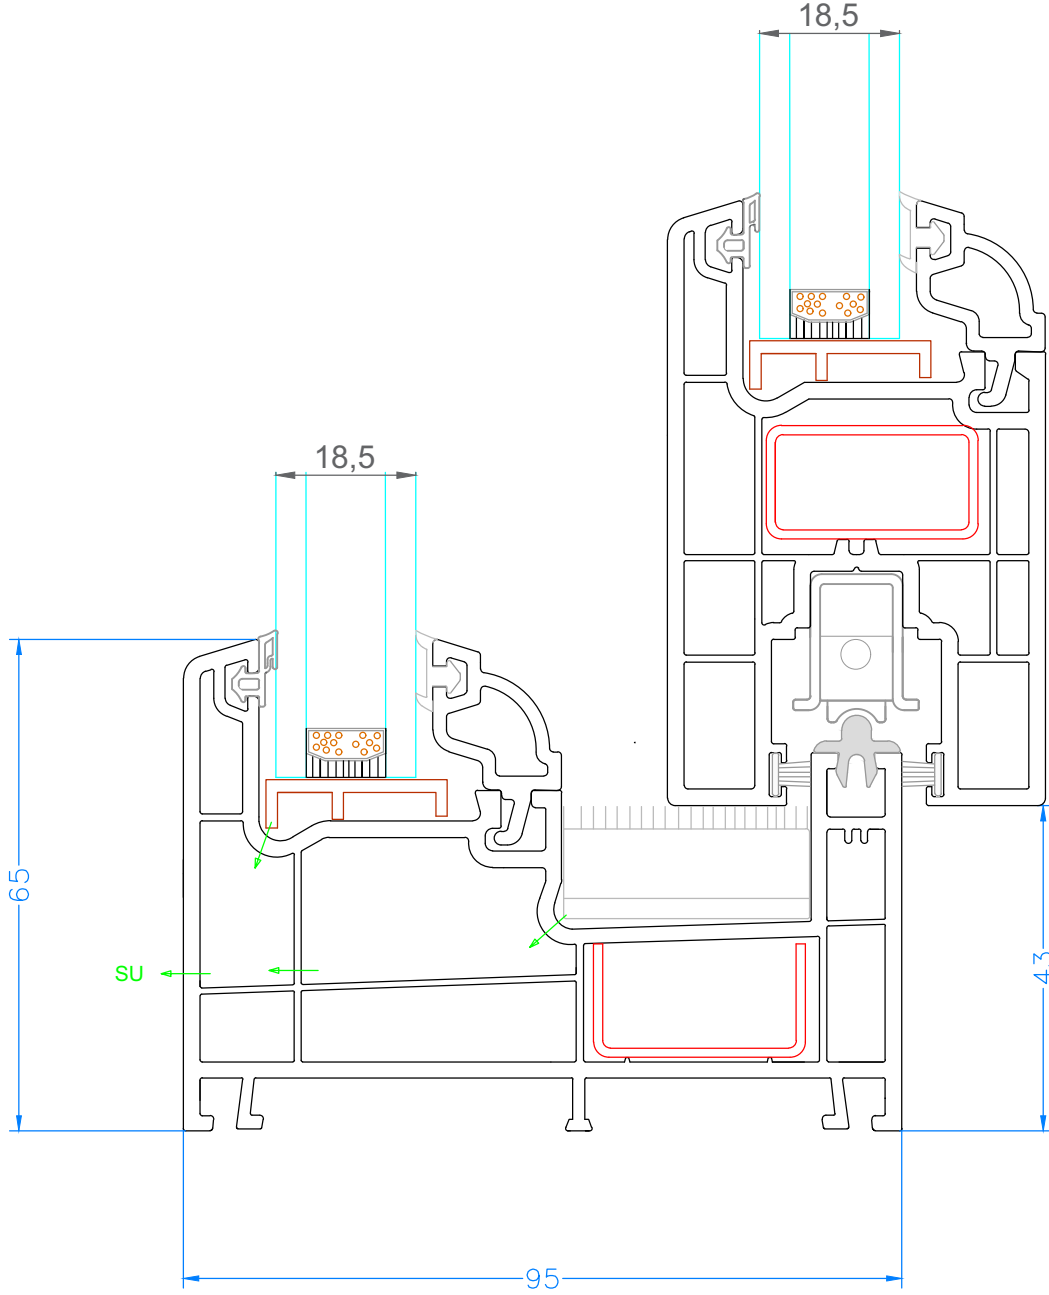

TEKLİ SÜRME SERİ - SINGLE SLIDING SERIE (95 mm)

4 Oda - 4 Chamber

Cam - Glass : 18.5 mm

Çıta kodu - Glass bead code: 5421

ÖLÇEK - SCALE : 1/1

GOLD TEKLİ SÜRME KASA - KANAT BİRLEŞİMİ
GOLD SINGLE SLIDING FRAME - SASH JOINT

TEKLİ SÜRME SERİ - SINGLE SLIDING SERIE (95 mm)

4 Oda - 4 Chamber

Cam - Glass : 18.5 mm
Çita kodu - Glass bead code: 5421

ÖLÇEK - SCALE : 1/1

GOLD TEKLİ SÜRME KASA - KANAT BİRLEŞİMİ
GOLD SINGLE SLIDING FRAME - SASH JOINT