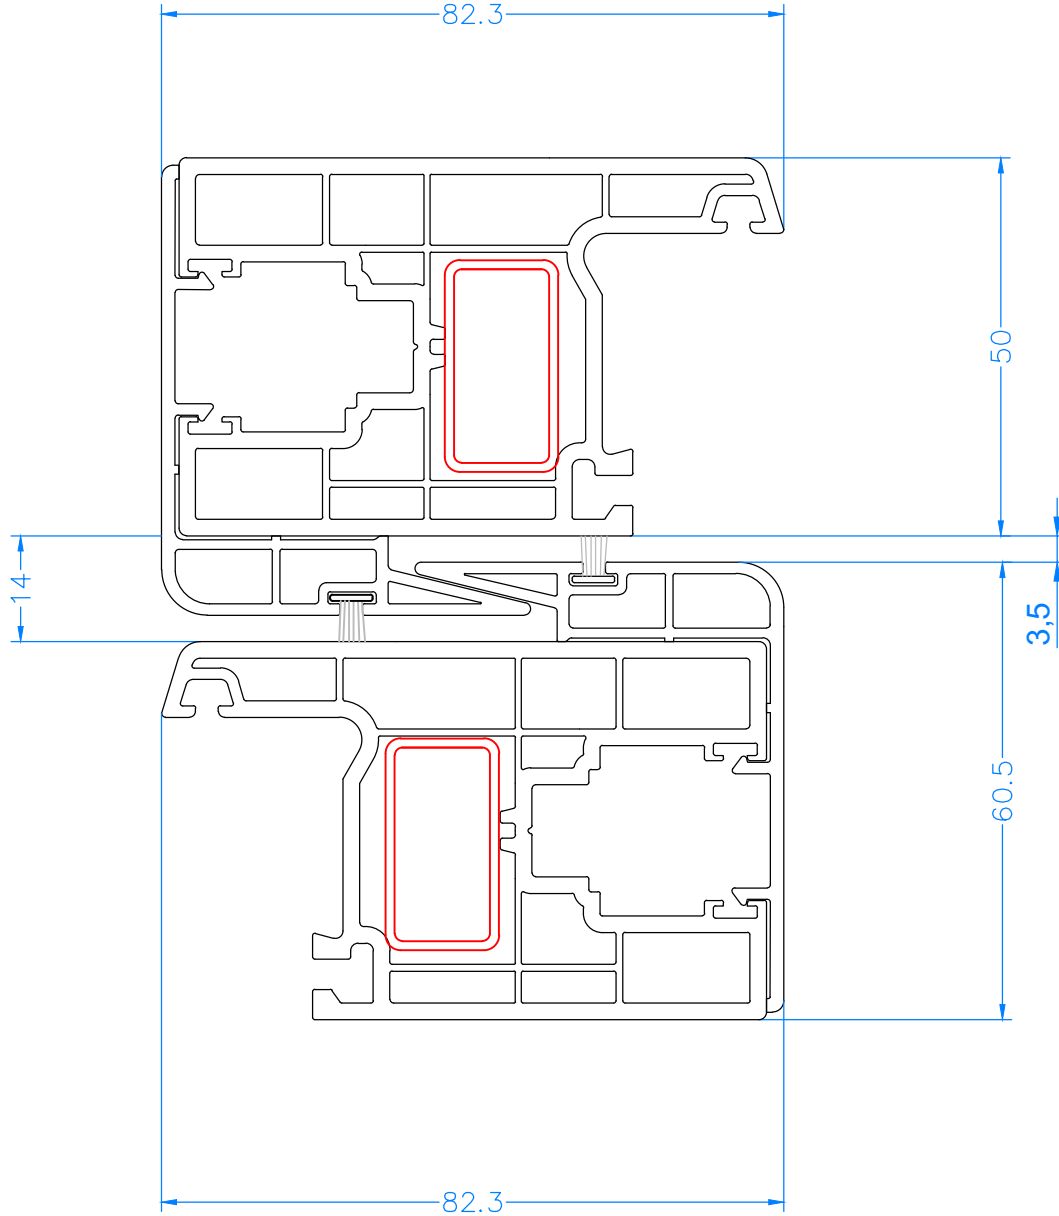

TEKLİ SÜRME SERİ - SINGLE SLIDING SERIE (95 mm)

4 Oda - 4 Chamber

Cam - Glass : 4 mm

Çıta kodu - Glass bead code: 70121

ÖLÇEK - SCALE : 1/1

GOLD TEKLİ SÜRME KASA - KANAT BİRLEŞİMİ
GOLD SINGLE SLIDING FRAME - SASH JOINT

TEKLİ SÜRME SERİ - SINGLE SLIDING SERIE (95 mm)

4 Oda - 4 Chamber

ÖLÇEK - SCALE : 1/1

GOLD TEKLİ SÜRME KANAT - İÇKİLİT BİRLEŞİMİ
GOLD SINGLE SLIDING SASH - INTERLOCK JOINT

TEKLİ SÜRME SERİ - SINGLE SLIDING SERIE (95 mm)