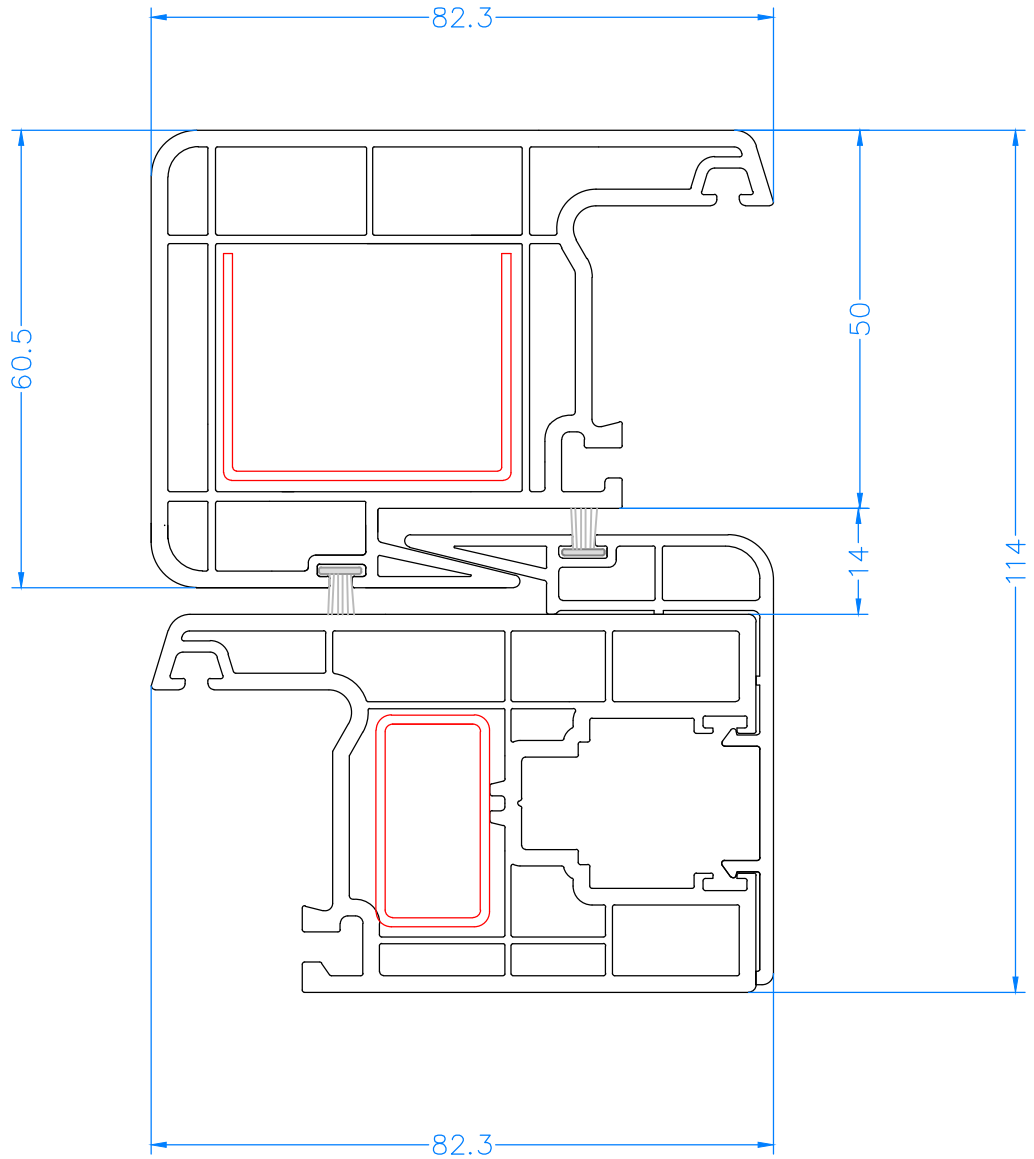

TEKLİ SÜRME SERİ - SINGLE SLIDING SERIE (95 mm)

4 Oda - 4 Chamber

ÖLÇEK - SCALE : 1/1

GOLD TEKLİ SÜRME KANAT - İÇKİLİT BİRLEŞİMİ
GOLD SINGLE SLIDING SASH - INTERLOCK JOINT

TEKLİ SÜRME SERİ - SINGLE SLIDING SERIE (95 mm)

4 Oda - 4 Chamber

ÖLÇEK - SCALE : 1/1

TEKLİ SÜRME KENETLİ ORTAKAYIT - KANAT BİRL.
SINGLE SLIDING INTERLOCK MULLION - SASH JOINT