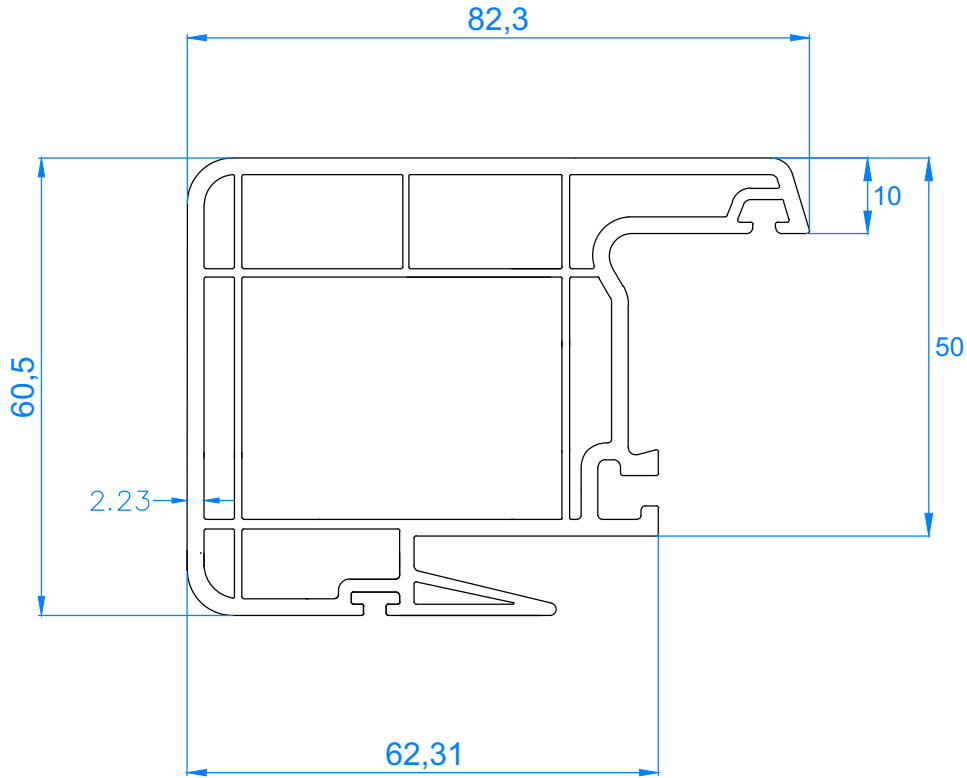

TEKLİ SÜRME SERİ - SINGLE SLIDING SERIE (95 mm)

4 Oda - 4 Chamber

1 mm	420 gr/mt
1.2 mm	504 gr/mt
1.5 mm	630 gr/mt

ÖLÇEK - SCALE : 1/1

PROFİL ADI	KOD	PROFİL TİPİ	PAKET MİKTARI	AĞIRLIK (contasız)
Gold tekli sürme kasa 95	S7695	Beyaz	4 X 6.5 = 26 mt	1.430 gr/mt
	S7696	Lamine		

PROFILE NAME	CODE	TYPE OF PROFILE	PACKAGE QUANTITY	WEIGHT
Gold Single sliding frame 95	S7695	White	4 X 6.5 = 26 mt	1.430 gr/mt
	S7696	Laminated		

GOLD TEKLİ SÜRME KASA 95
GOLD SINGLE SLIDING FRAME 95

TEKLİ SÜRME SERİ - SINGLE SLIDING SERIE (95 mm)

3 Oda - 3 Chamber

1 mm	575 gr/mt
1.2 mm	690 gr/mt
1.5 mm	863 gr/mt

ÖLÇEK - SCALE : 1/1

PROFİL ADI	KOD	PROFİL TİPİ	PAKET MİKTARI	AĞIRLIK (contasız)
Tekli sürme kenetli ortakayıt	S7691	Beyaz	4 X 6.5 = 26 mt	1.285 gr/mt
	S7692	Lamine		

PROFILE NAME	CODE	TYPE OF PROFILE	PACKAGE QUANTITY	WEIGHT
Single sliding interlock mullion	S7691	White	4 X 6.5 = 26 mt	1.285 gr/mt
	S7692	Laminated		

TEKLİ SÜRME KENETLİORTAKAYIT PROFİLİ
SINGLE SLIDING INTERLOCK MULLION PROFILE