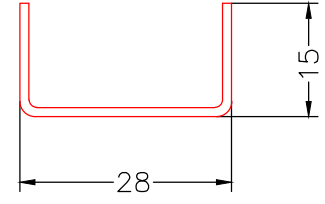

TEKLİ SÜRME SERİ - SINGLE SLIDING SERIE (95 mm)

4 Oda - 4 Chamber

1 mm	420 gr/mt
1.2 mm	504 gr/mt
1.5 mm	630 gr/mt

ÖLÇEK - SCALE : 1/1

PROFİL ADI	KOD	PROFİL TİPİ	PAKET MİKTARI	AĞIRLIK (contasız)
Gold tekli sürme kasa 95	S7695	Beyaz	4 X 6.5 = 26 mt	1.430 gr/mt
	S7696	Lamine		