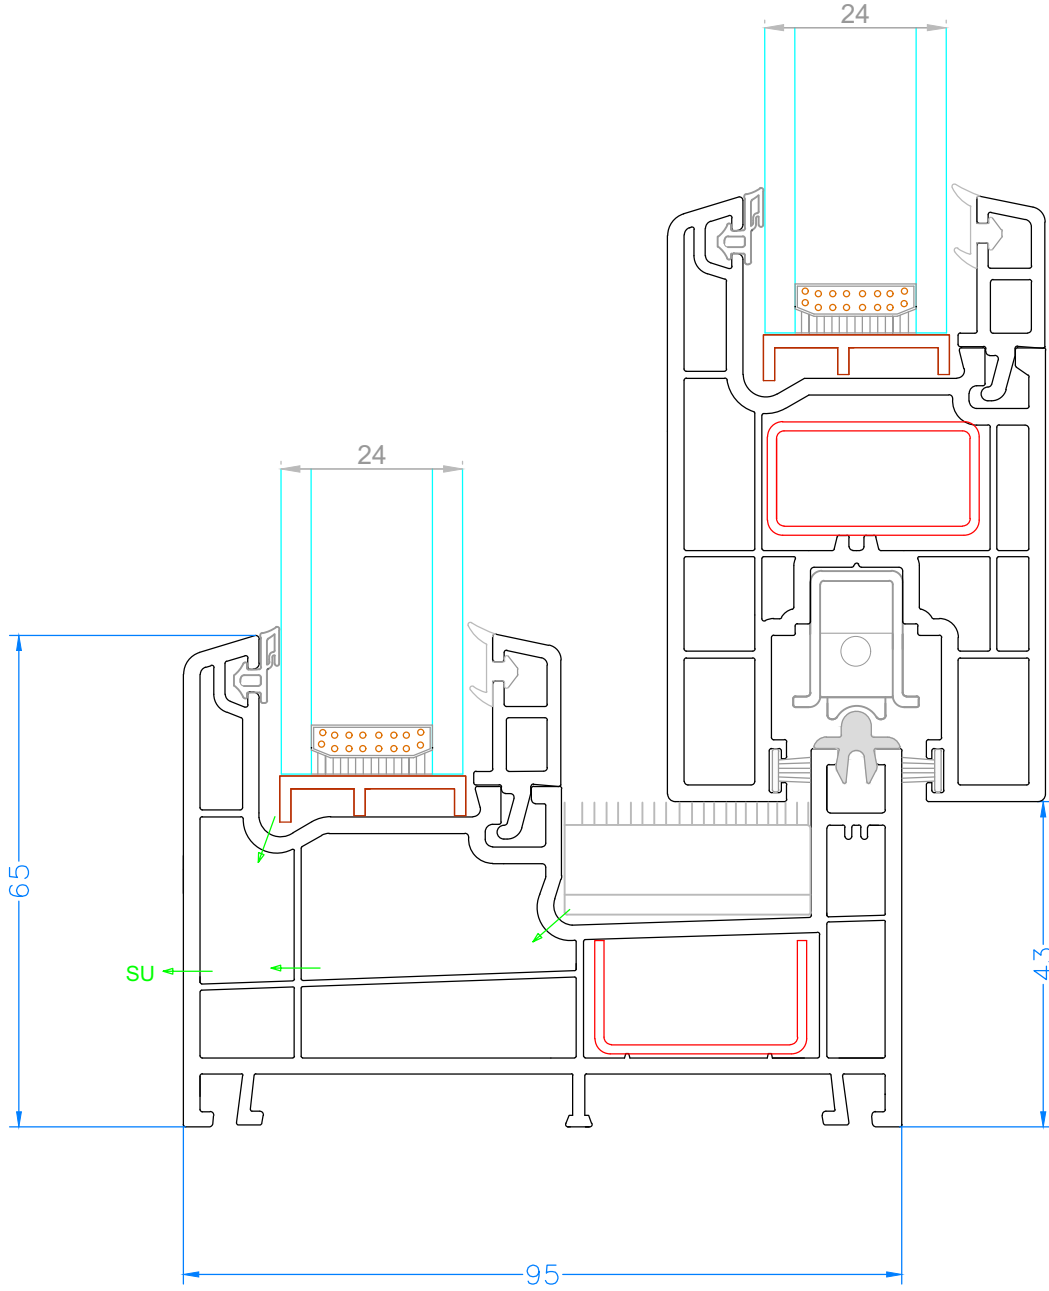

TEKLİ SÜRME SERİ - SINGLE SLIDING SERIE (95 mm)

4 Oda - 4 Chamber