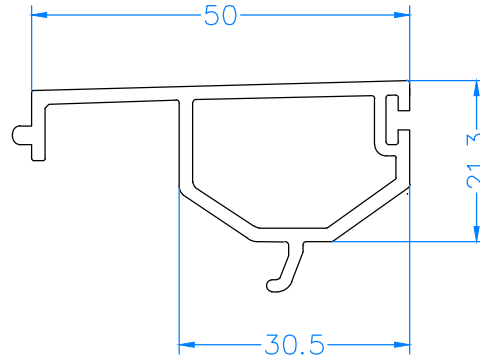

TEKLİ SÜRME SERİ - SINGLE SLIDING SERIE (95 mm)

4 Oda - 4 Chamber