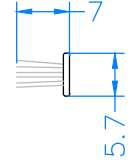

TEKLİ SÜRME SERİ - SINGLE SLIDING SERIE (95 mm)

4 Oda - 4 Chamber