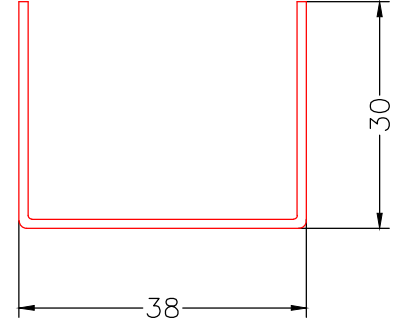

TEKLİ SÜRME SERİ - SINGLE SLIDING SERIE (95 mm)

4 Oda - 4 Chamber

1 mm	420 gr/mt
1.2 mm	504 gr/mt
1.5 mm	630 gr/mt

ÖLÇEK - SCALE : 1/1

PROFİL ADI	KOD	PROFİL TİPİ	PAKET MİKTARI	AĞIRLIK (contasız)
Gold tekli sürme kasa 95	S7695	Beyaz	4 X 6.5 = 26 mt	1.430 gr/mt
	S7696	Lamine		

PROFILE NAME	CODE	TYPE OF PROFILE	PACKAGE QUANTITY	WEIGHT
Gold Single sliding frame 95	S7695	White	4 X 6.5 = 26 mt	1.430 gr/mt
	S7696	Laminated		

GOLD TEKLİ SÜRME KASA 95
GOLD SINGLE SLIDING FRAME 95

TEKLİ SÜRME SERİ - SINGLE SLIDING SERIE (95 mm)

3 Oda - 3 Chamber

1 mm	575 gr/mt
1.2 mm	690 gr/mt
1.5 mm	863 gr/mt

ÖLÇEK - SCALE : 1/1

PROFİL ADI	KOD	PROFİL TİPİ	PAKET MİKTARI	AĞIRLIK (contasız)
Tekli sürme kenetli ortakayıt	S7691	Beyaz	4 X 6.5 = 26 mt	1.285 gr/mt
	S7692	Lamine		