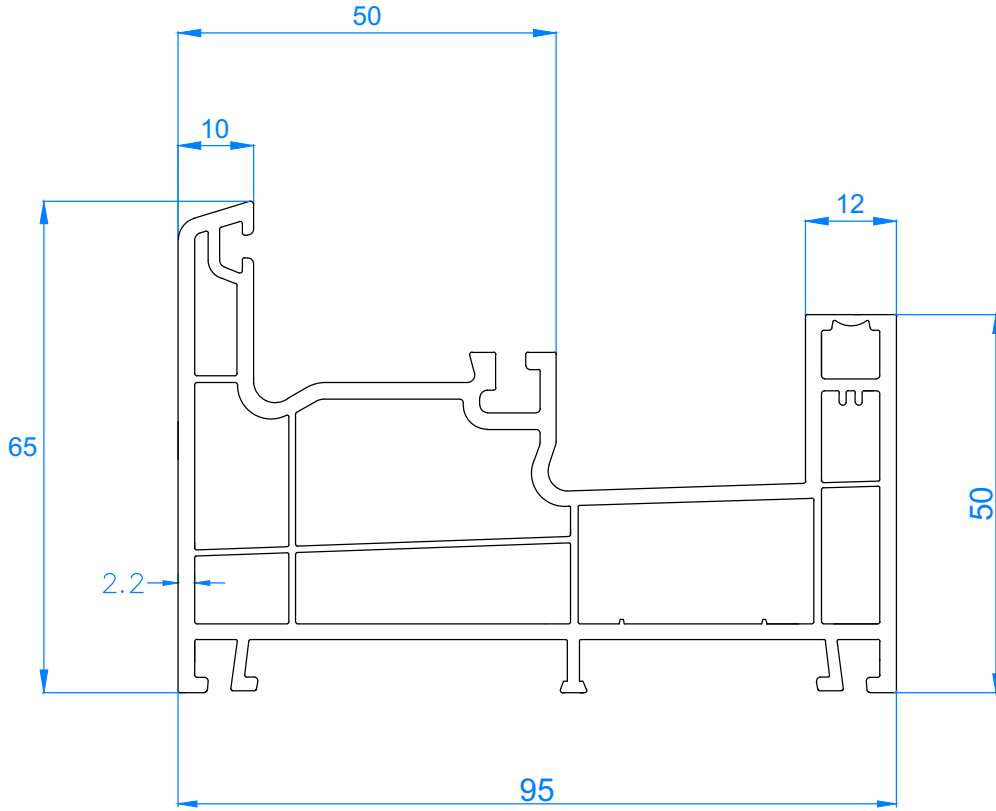

TEKLİ SÜRME SERİ - SINGLE SLIDING SERIE (95 mm)

4 Oda - 4 Chamber

1 mm	420 gr/mt
1.2 mm	504 gr/mt
1.5 mm	630 gr/mt

ÖLÇEK - SCALE : 1/1

PROFİL ADI	KOD	PROFİL TİPİ	PAKET MİKTARI	AĞIRLIK (contasız)
Gold tekli sürme kasa 95	S7695	Beyaz	4 X 6.5 = 26 mt	1.430 gr/mt
	S7696	Lamine		

PROFILE NAME	CODE	TYPE OF PROFILE	PACKAGE QUANTITY	WEIGHT
Gold Single sliding frame 95	S7695	White	4 X 6.5 = 26 mt	1.430 gr/mt
	S7696	Laminated		

GOLD TEKLİ SÜRME KASA 95
GOLD SINGLE SLIDING FRAME 95

TEKLİ SÜRME SERİ - SINGLE SLIDING SERIE (95 mm)

PROFILE NAME	CODE	TYPE OF PROFILE	PACKAGE QUANTITY	WEIGHT
Single sliding interlock mullion	S7691	White	4 X 6.5 = 26 mt	1.285 gr/mt
	S7692	Laminated		

TEKLİ SÜRME KENETLİORTAKAYIT PROFİLİ
SINGLE SLIDING INTERLOCK MULLION PROFILE