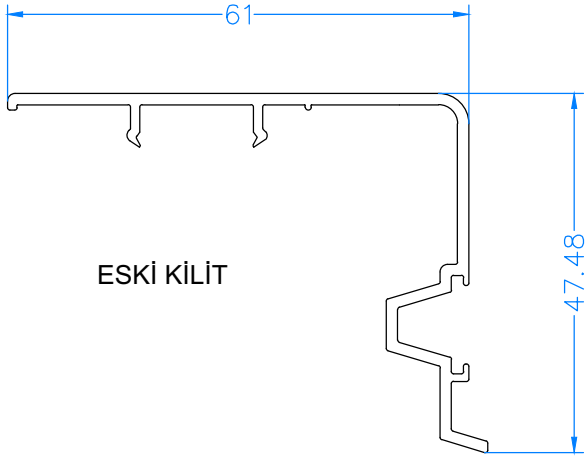

TEKLİ SÜRME SERİ - SINGLE SLIDING SERIE (95 mm)

4 Oda - 4 Chamber